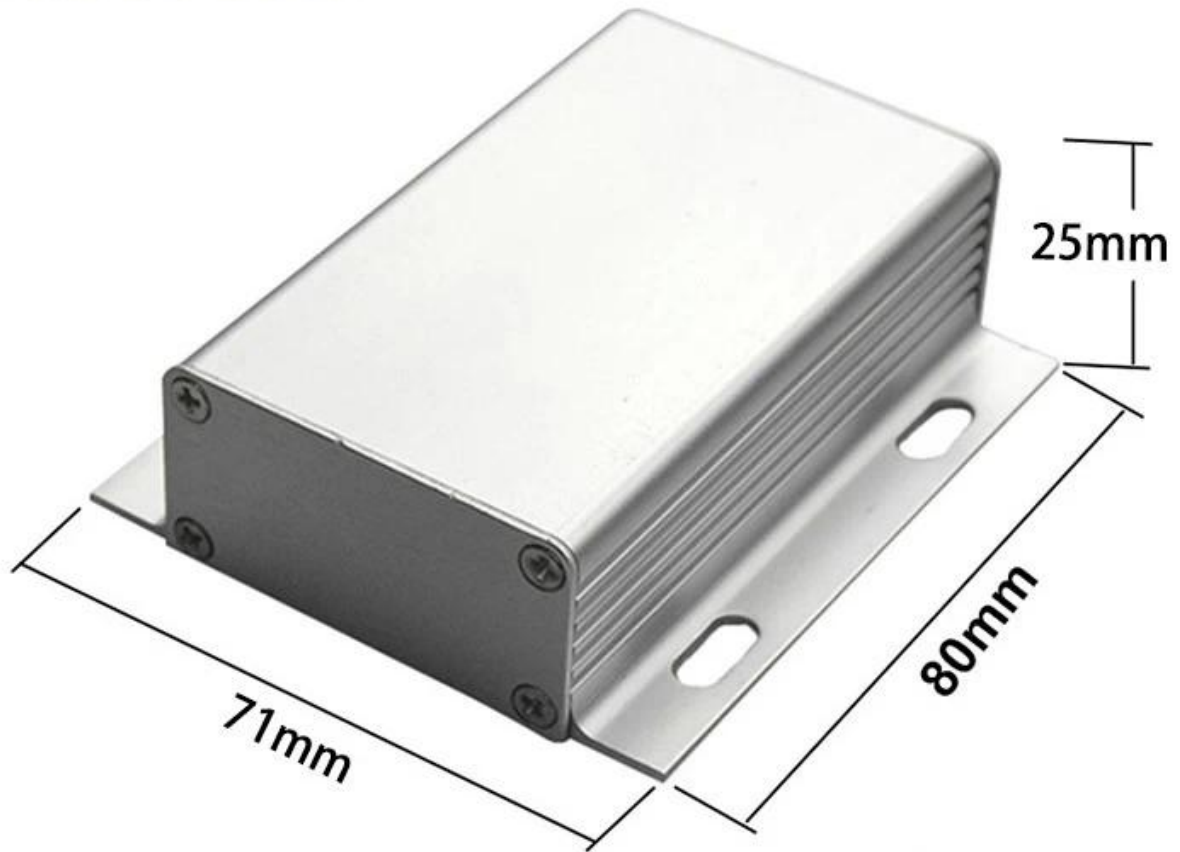

oem

SZOMK

▶ **Enclosure Manufacturer**
www.chinaenclosure.com