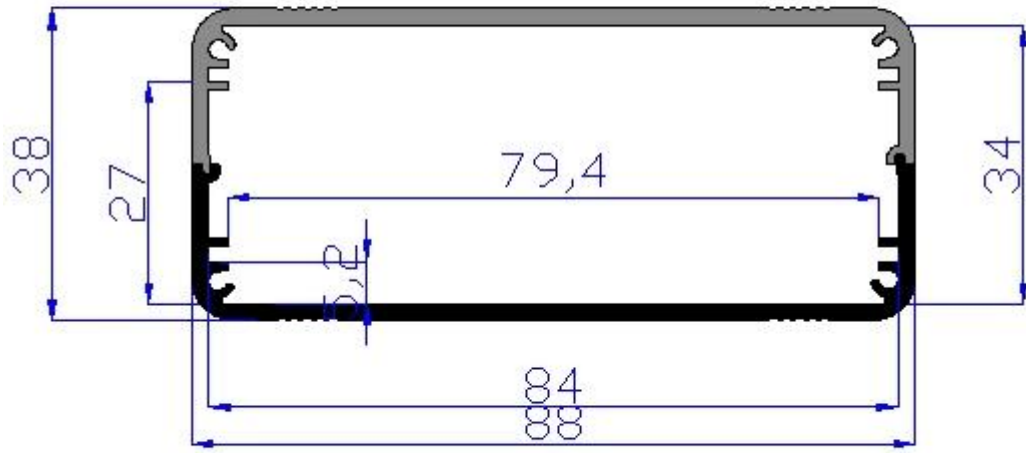

型号: AK-C-C72