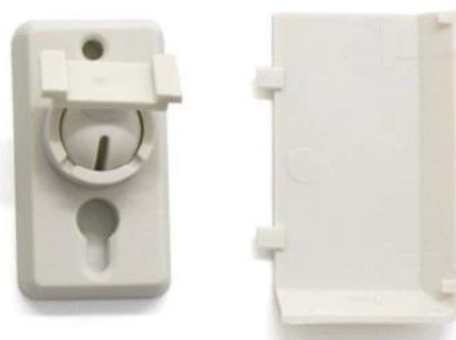

# China sem fio 130X70X62mm motion humano infravermelho detector sensor de gabinete

Show de gabinete de alta qualidade

**SZOMK**

*Customizable  
Cutout, sticker*

Weight: 98g

Model No. AK-R-147

Size: 130\*70\*62 mm

5.11\*2.75\*2.44 inch

SZOMK

*Customizable  
Cutout, sticker*

Weight: 98g

Size: 130\*70\*62 mm

Model No. AK-R-147

5.11\*2.75\*2.44 inch

SZOMK

Customizable  
Cutout, sticker

Weight: 98g

Size: 130\*70\*62 mm

Model No. AK-R-147

5.11\*2.75\*2.44 inch

# SZOMK

Customizable  
Cutout, sticker

Weight: 98g

Size: 130\*70\*62 mm

Model No. AK-R-147

5.11\*2.75\*2.44 inch

Tipo	Acesso ao controle invólucro
Modelo Não.	AK-R-147
Tamanho	130X70X62mm
Cor	Peso & personalizadas de outros cor
Peso	98g