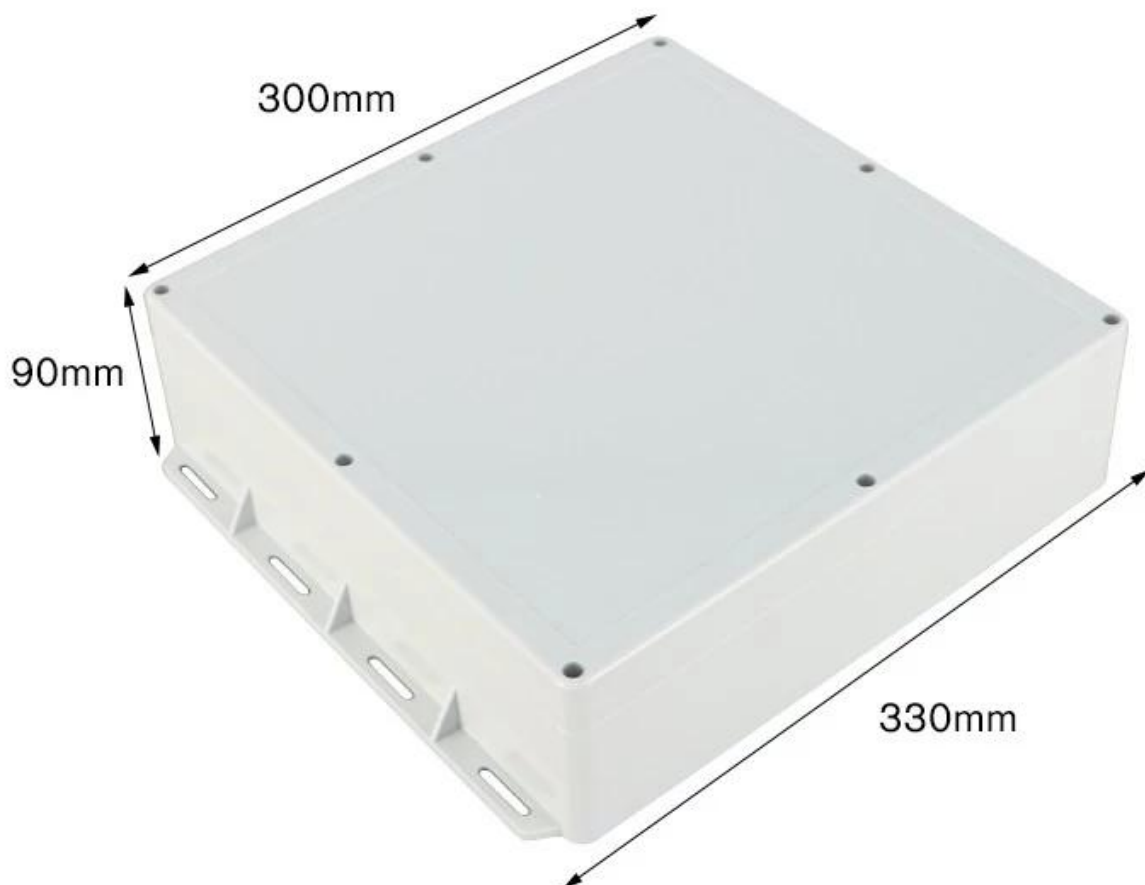

**Detalhes da cotações CORRETO CUSTO DE CUTO CUNDO PRIMEIRA
IP66 Caixas de gabinetes à prova d'água AK-01-57 330*300*90mm**

SZOMK

330*300*90mm

1130g

AK-01-57

SZOMK

330*300*90mm

1130g

AK-01-57

SZOMK

330*300*90mm

1130g

AK-01-57

SZOMK

330*300*90mm

1130g

AK-01-57

SZOMK

330*300*90mm

1130g

AK-01-57

Vantagens de recortes personalizados logotipo de seda imprimir IP66 Caixas de gabinetes à prova d'água AK-01-57 330*300*90mm

Tem uma forte resistência ao desgaste, clima, resistência à corrosão.