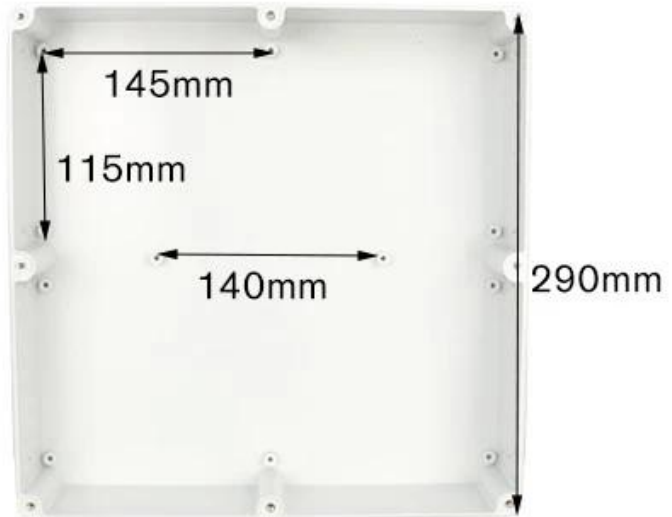

**Detalhes da cotações CORRETO CUSTO DE CUTO CUNDO PRIMEIRA
IP66 Caixas de gabinetes à prova d'água AK-01-57 330*300*90mm**

SZOMK

330*300*90mm

1130g

AK-01-57

SZOMK

330*300*90mm

1130g

AK-01-57

SZOMK

330*300*90mm

1130g

AK-01-57

SZOMK

330*300*90mm

1130g

AK-01-57

SZOMK

330*300*90mm

1130g

AK-01-57

Vantagens de recortes personalizados logotipo de seda imprimir IP66 Caixas de gabinetes à prova d'água AK-01-57 330*300*90mm

Tem uma forte resistência ao desgaste, clima, resistência à corrosão.