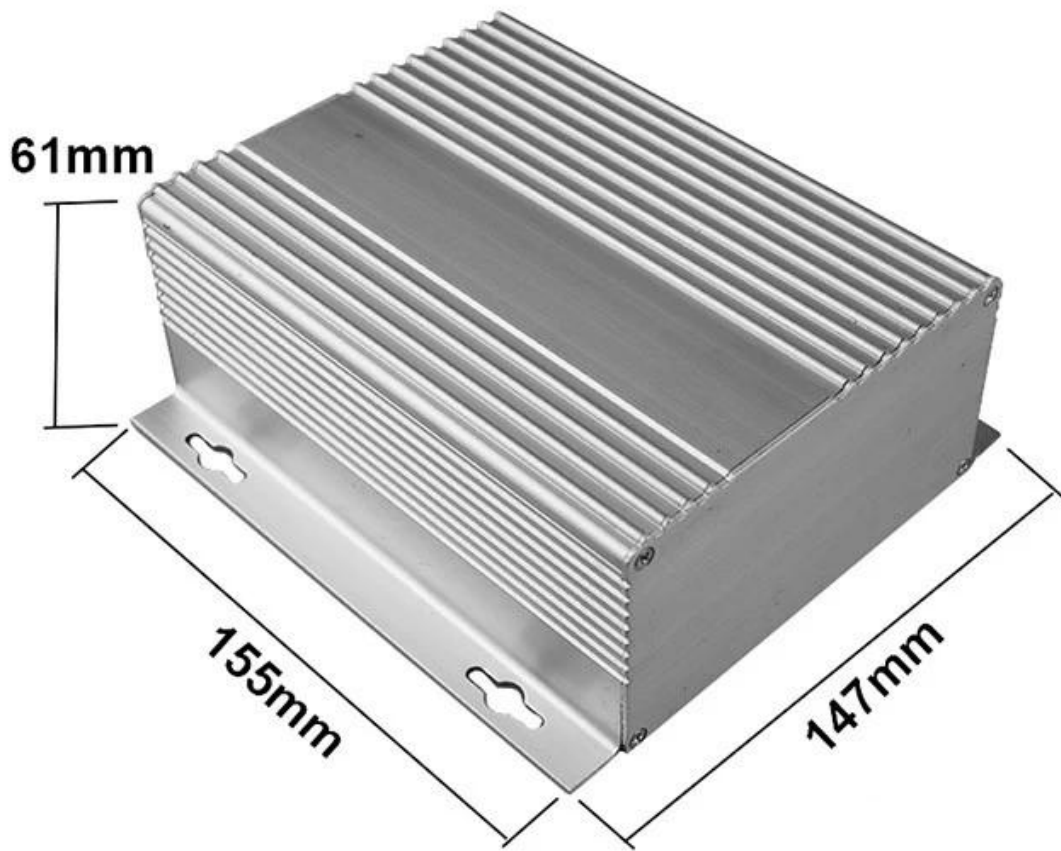

SZOMK

▶ **Enclosure Manufacturer**
www.chinaenclosure.com