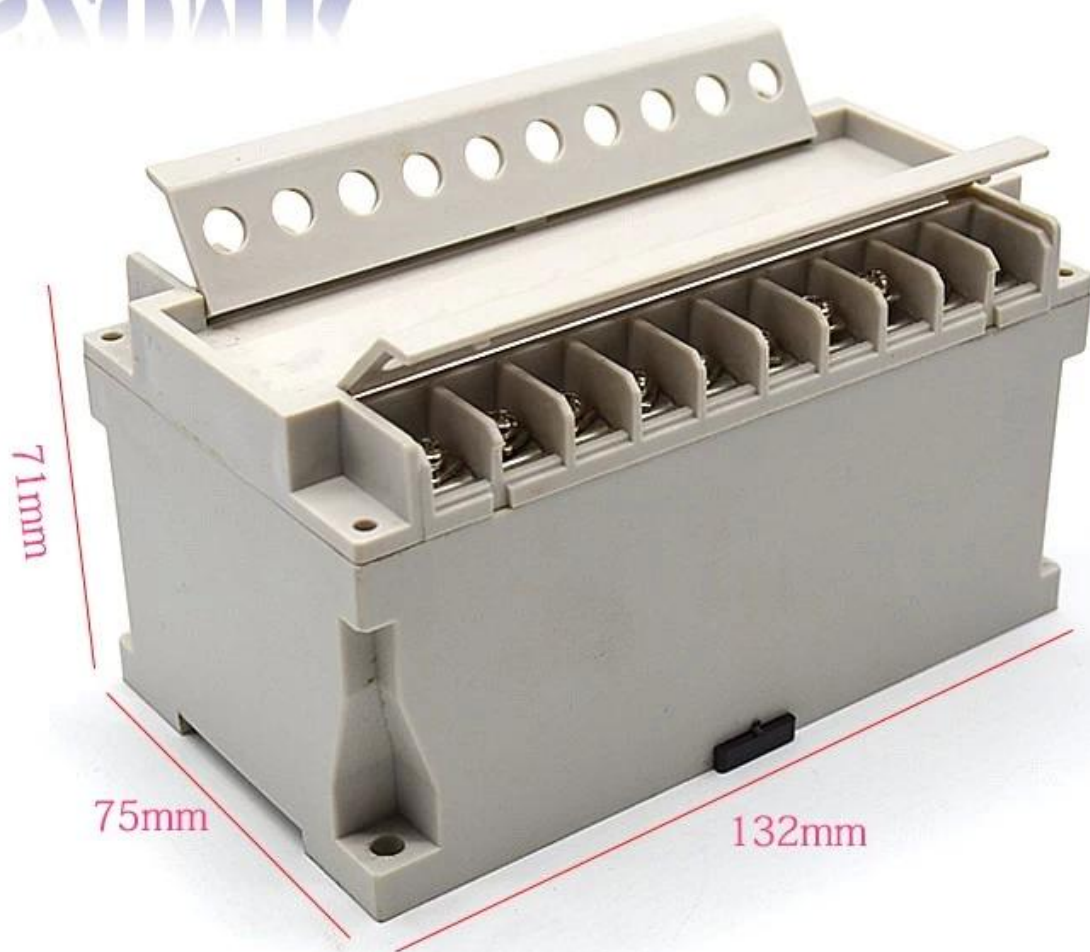

SZOMK

▶ **Enclosure Manufacturer**
www.chinaenclosure.com