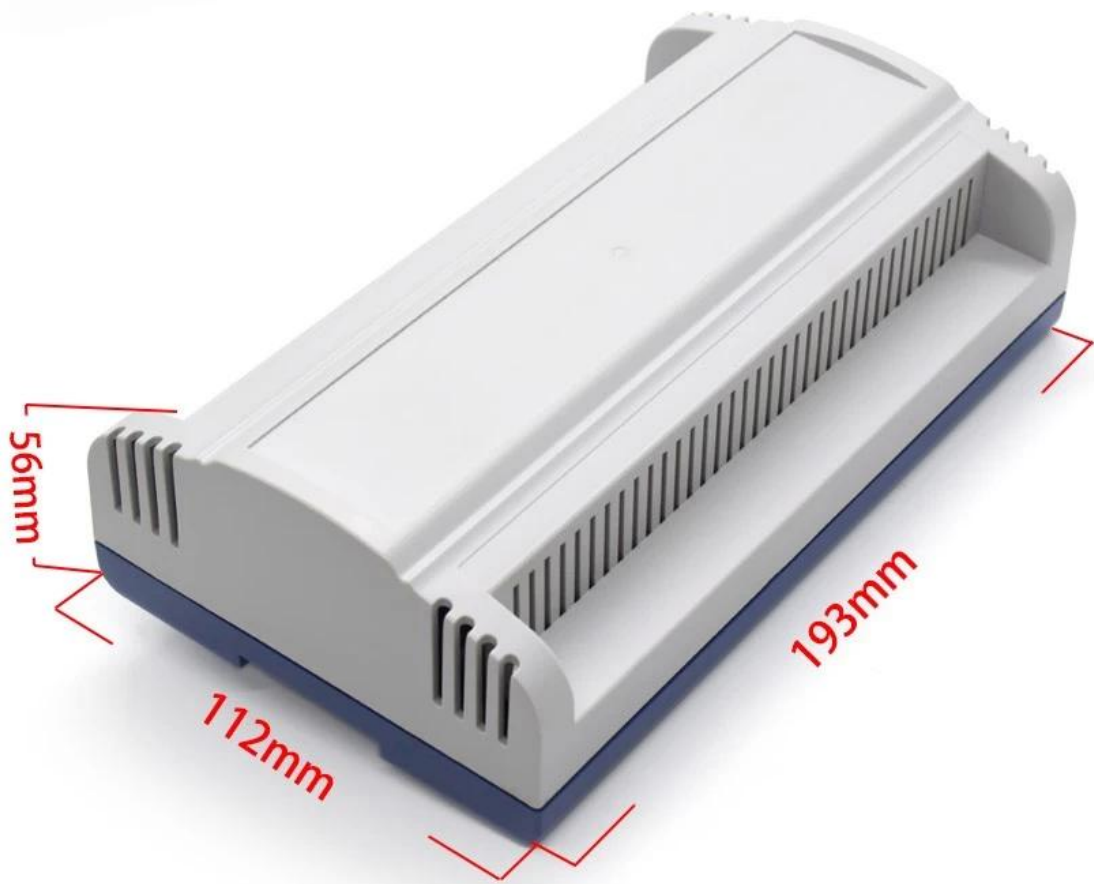

SZOMK

▶ **Enclosure Manufacturer**
www.chinaenclosure.com