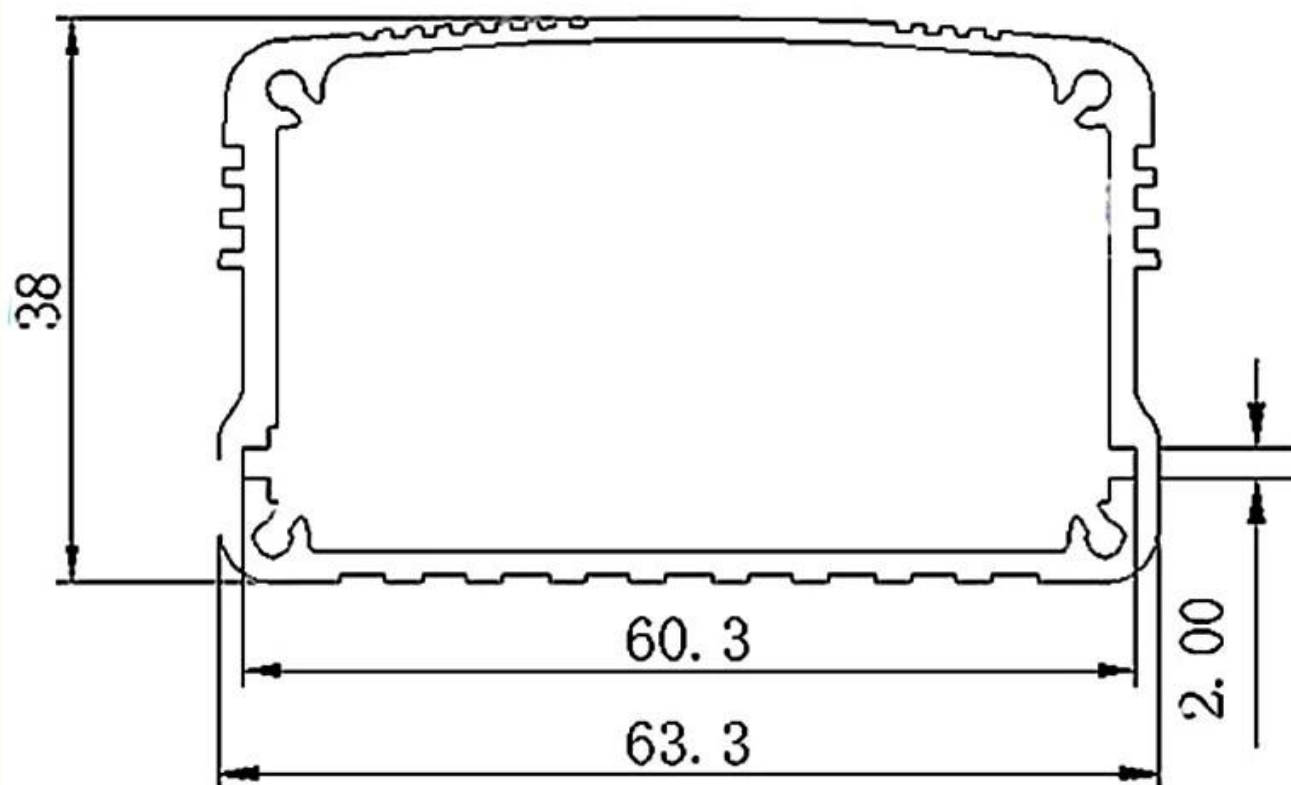

Retrato do detalhe de gabinetes extrudados de alumínio para projetos eletrônicos

SZOMK

Customizable
Cutout, sticker
Silkscreen, color

Weight :120 g
Model No. AK-C-B12

Size:1.50*2.52*3.74 inch
38*64*95 mm

SZOMK

SZOMK

SZOMK

Wall-mounting series

Size List:HxWxfree(mm)

Length can be random

AK-C-A1	36x147	AK-C-A17	40.5x97
AK-C-A2	41x147	AK-C-A18	80x234
AK-C-A3	29x129	AK-C-A19	40x80.5
AK-C-A4	28x104	AK-C-A20	33x105
AK-C-A5	32x155	AK-C-A21	39x96
AK-C-A6	71x190	AK-C-A22	24x76
AK-C-A7	46x190	AK-C-A23	58x180
AK-C-A8	38x88	AK-C-A24	29x164
AK-C-A9	48x204	AK-C-A25	61x147
AK-C-A10	38x150	AK-C-A26	35x120
AK-C-A11	55x150	AK-C-A27	36x85
AK-C-A12	45x138	AK-C-A28	28x165
AK-C-A13	55x147	AK-C-A29	52x165
AK-C-A14	30x67	AK-C-A30	33.5x103
AK-C-A15	73.5x250	AK-C-A31	39x144
AK-C-A16	24x80	AK-C-A32	26x66