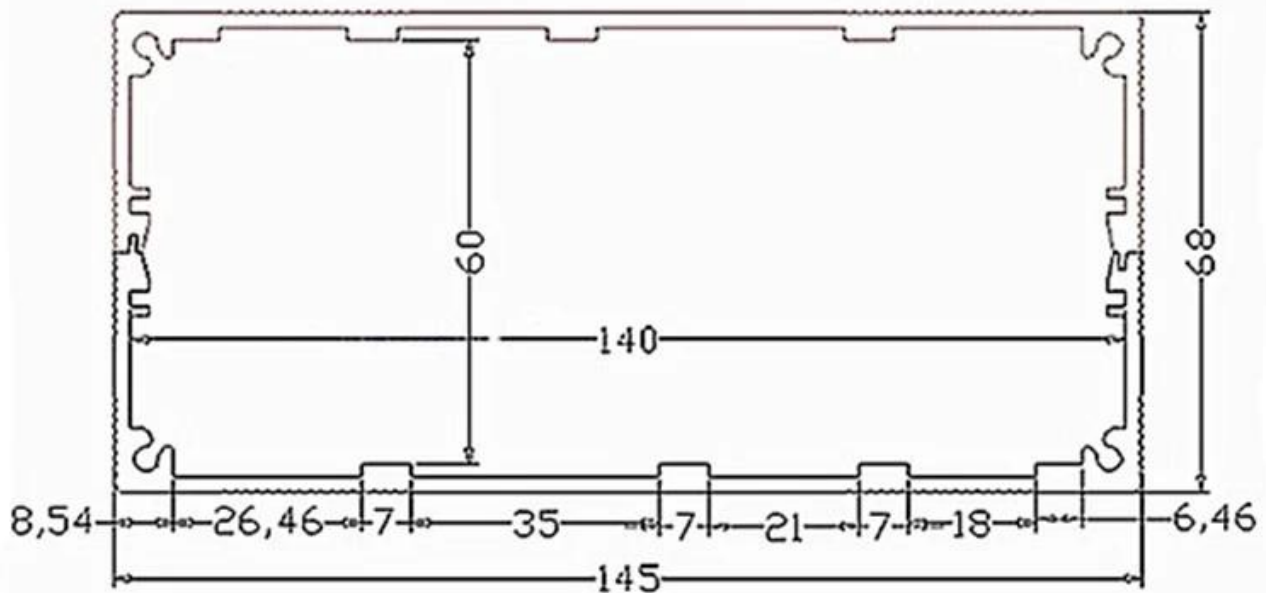

SZOMK

Os serviços Personalizados que fornecemos para caixa de alumínio:

1. comprimento, cor, recortes

Processo 2.finish:

revestimento em pó

polimento

folha de alumínio escovado

Cópia 3.logo:

silk-sreen

gravação a laser

adesivo

Rótulo de PVC