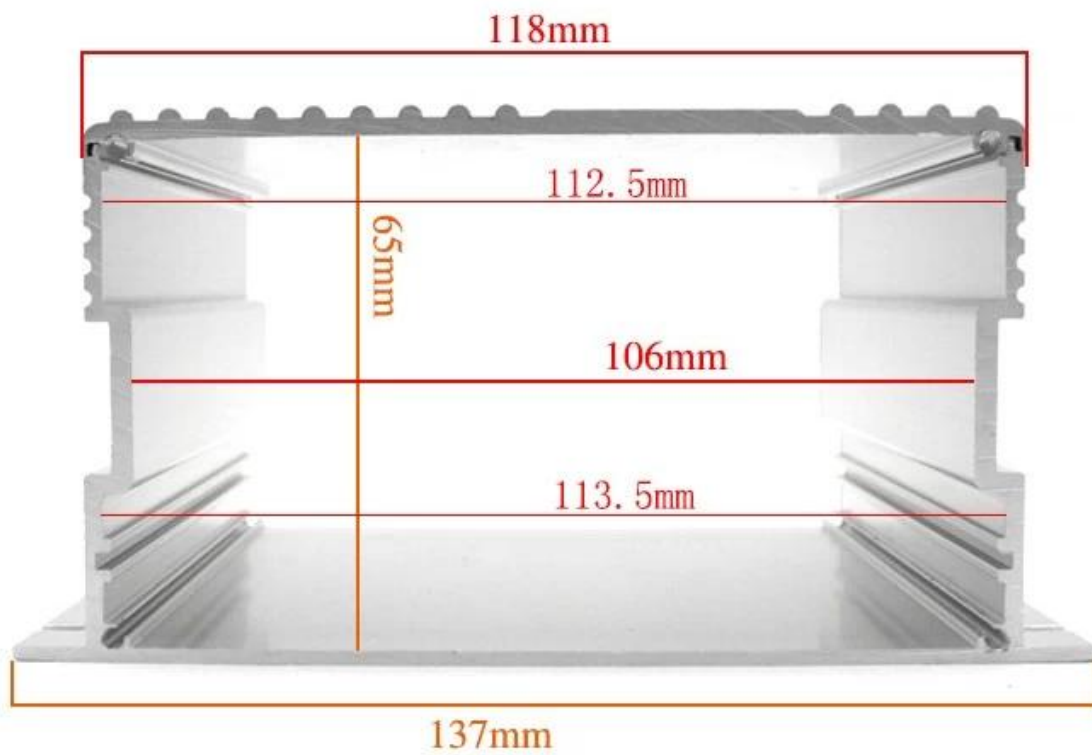

Weight: 447g
Model No. AK-C-A36

Size: 2.76*5.39*6.10 inch
70*137*155 mm

SZOMK

SZOMK

SZOMK

Wall-mounting series

Size List:HxWxfree(mm)

Length can be random

AK-C-A1	36x147	AK-C-A17	40.5x97
AK-C-A2	41x147	AK-C-A18	80x234
AK-C-A3	29x129	AK-C-A19	40x80.5
AK-C-A4	28x104	AK-C-A20	33x105
AK-C-A5	32x155	AK-C-A21	39x96
AK-C-A6	71x190	AK-C-A22	24x76
AK-C-A7	46x190	AK-C-A23	58x180
AK-C-A8	38x88	AK-C-A24	29x164
AK-C-A9	48x204	AK-C-A25	61x147
AK-C-A10	38x150	AK-C-A26	35x120
AK-C-A11	55x150	AK-C-A27	36x85
AK-C-A12	45x138	AK-C-A28	28x165
AK-C-A13	55x147	AK-C-A29	52x165
AK-C-A14	30x67	AK-C-A30	33.5x103
AK-C-A15	73.5x250	AK-C-A31	39x144
AK-C-A16	24x80	AK-C-A32	26x66