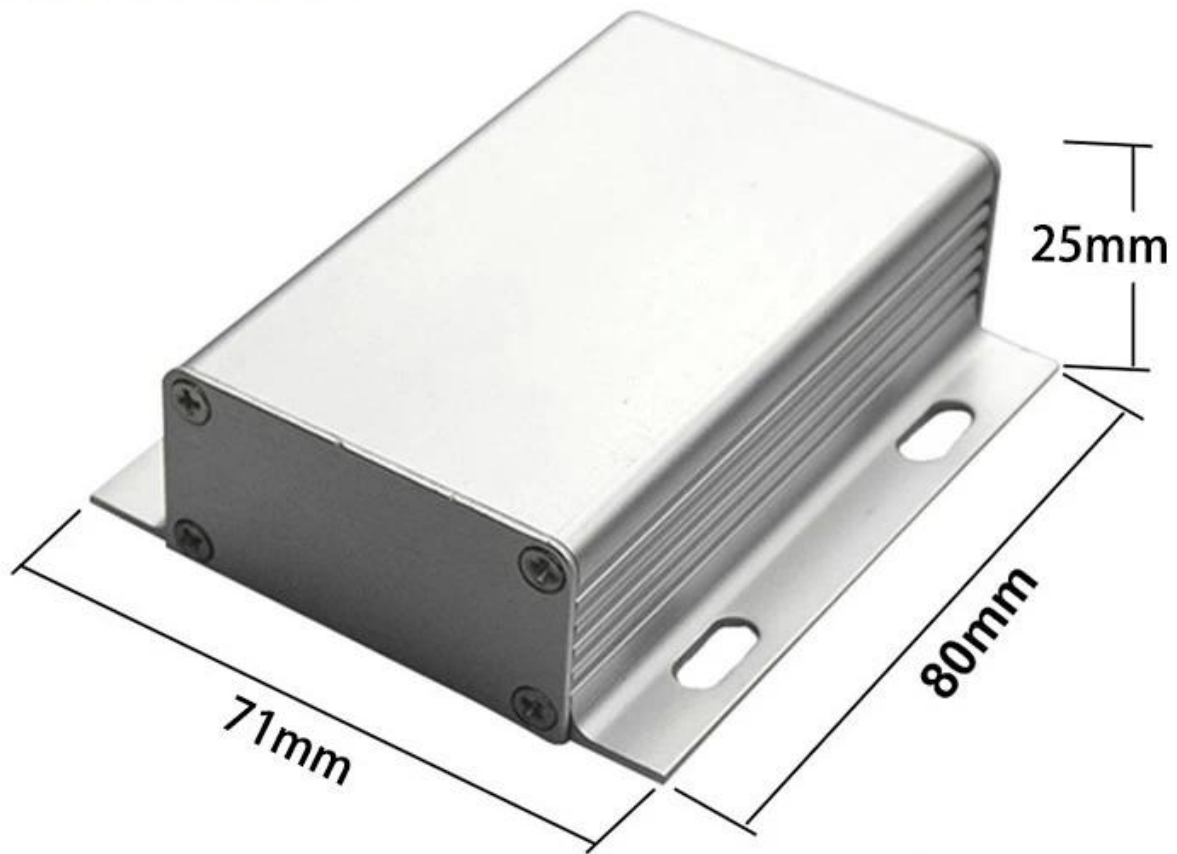

szomk oem

SZOMK

▶ **Enclosure Manufacturer**
www.chinaenclosure.com