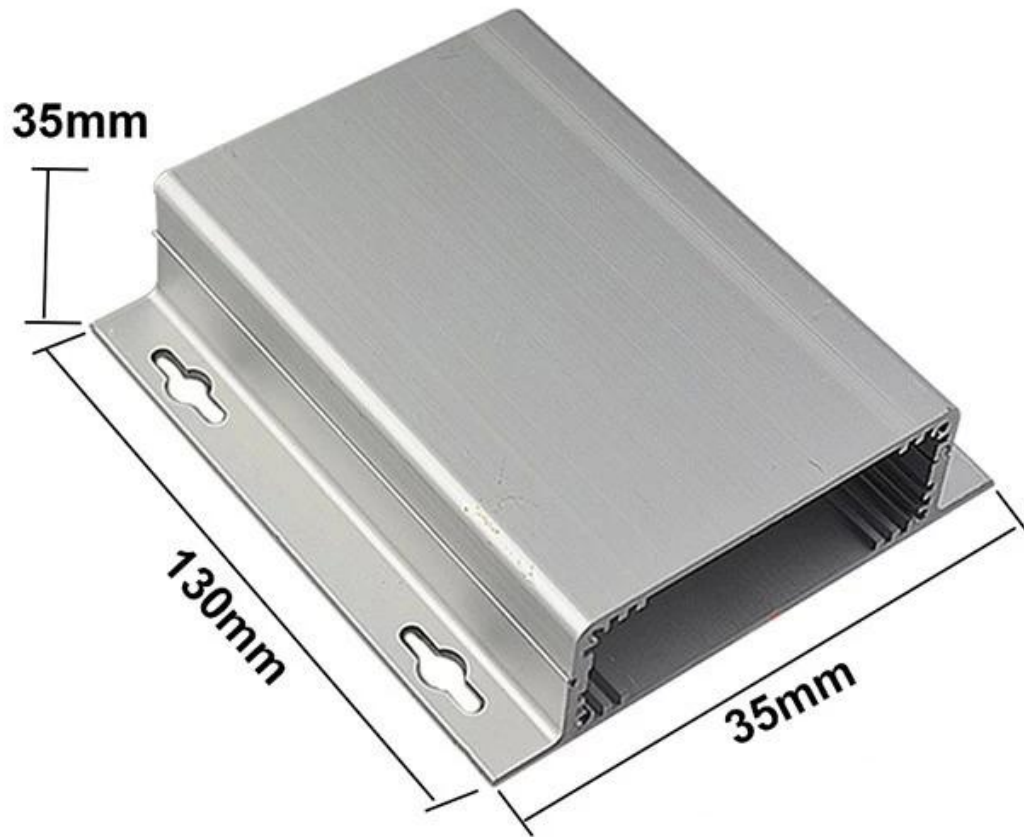

A caixa de junção elétrica do metal é usada como ânodo, colocado no eletrólito, formado artificialmente o gabinete com uma película protetora de óxido de alumínio na superfície.

Gabinete de extrusão de alumínio personalizado para recursos da caixa de junção elétrica

Gabinete de extrusão de alumínio personalizado para caixa de junção elétrica

Tipo	Gabinete de extrusão de alumínio personalizado para caixa de junção elétrica
Marca	SZOMK
Material	alumínio
Nº do modelo	AK-C-A26
Tamanho	35 (A) x120 (L) x livre (mm) 4,72 "x1,38" x livre
Cor	Cor prata-diferente pode ser personalizada
MOQ personalizado	30 peças
Nível de proteção	IP54
Tempo de espera	7-15 dias após o pagamento
Embalagem normal	Embalagem de cartão e espuma de plástico e fita

Imagem detalhada do gabinete de extrusão de alumínio personalizado para caixa de junção elétrica

SZOMK

▶ **Enclosure Manufacturer**
www.chinaenclosure.com

SZOMK

Customizable
cutout, sticker
silkscreen, color

Weight: 266g

Model No. AK-C-A26

Size: 4.72*1.38*5.12 inch

35*120*130 mm

SZOMK

SZOMK

Wall-mounting series

Size List:HxWxfree(mm)