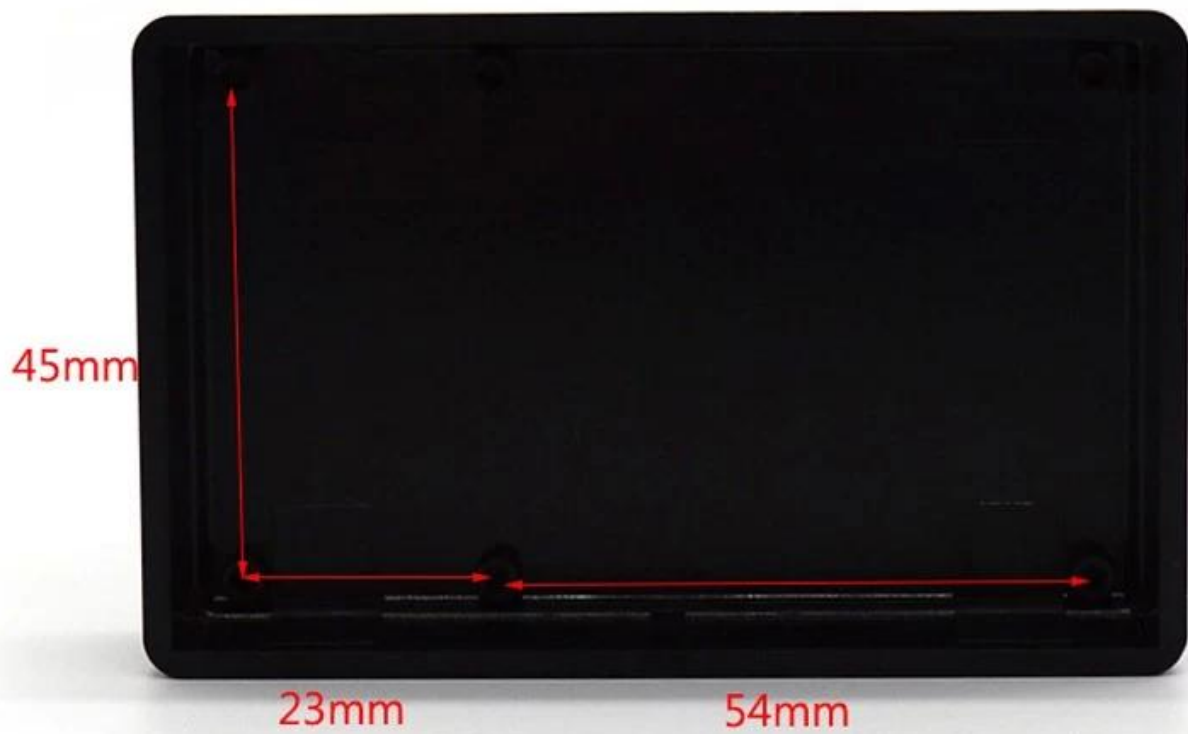

SZOMK

Outras personalizações