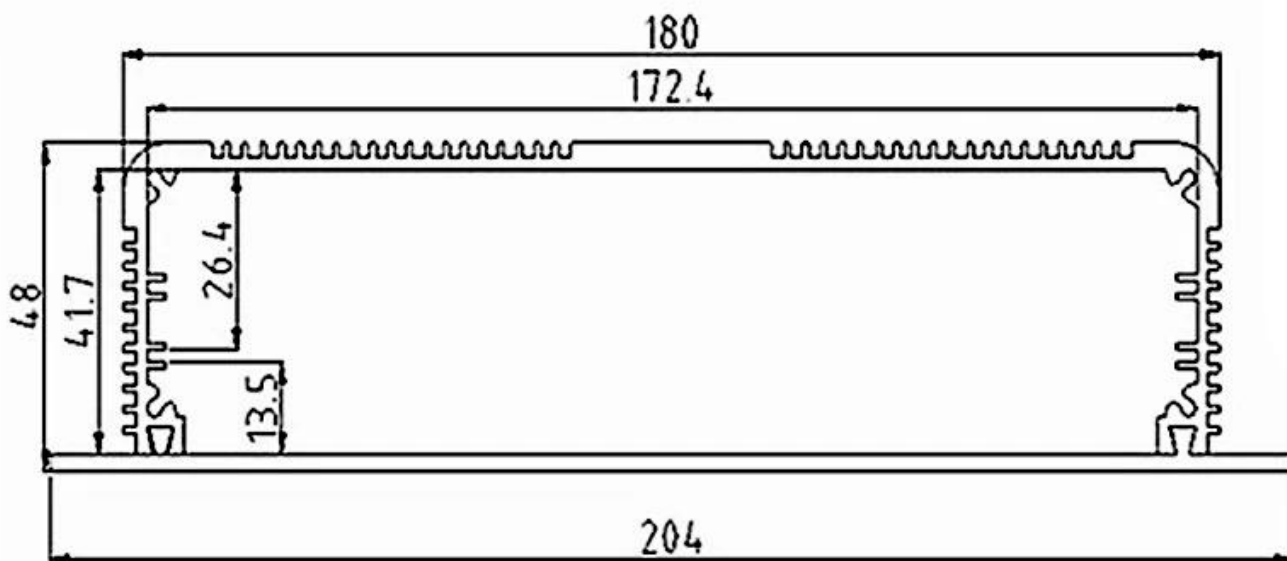

Especificações

- 1.Type: cercos fortes da caixa para o inversor do poder
2. modelo no.AK-C-A9
3. Tamanho: 48 x 204 x livre (mm) 1,89 "x 8,03" x livre
4. MOQ: 20 pcs

Introdução de caixas fortes para o gabinete do inversor de potência

Caixas fortes para gabinete do inversor de potência

Tipo	caixas fortes para gabinete de inversor de potência
Marca	SZOMK
Material	alumínio
Nº do modelo	AK-C-A9
Tamanho	48 (A) x204 (L) xfree (mm) 1,89 "x8,03" xfree
Cor	cor prata-diferente pode ser personalizada
MOQ personalizado	20 pedaços
Nível de proteção	IP54
Tempo de espera	5-15 dias após receber o pagamento
Embalagem normal	Embalagem de cartão e espuma de plástico e fita

Imagem detalhada de caixas fortes para o gabinete do inversor de potência

SZOMK

SZOMK

SZOMK

SZOMK

SZOMK

Wall-mounting series

Size List:HxWxfree(mm)