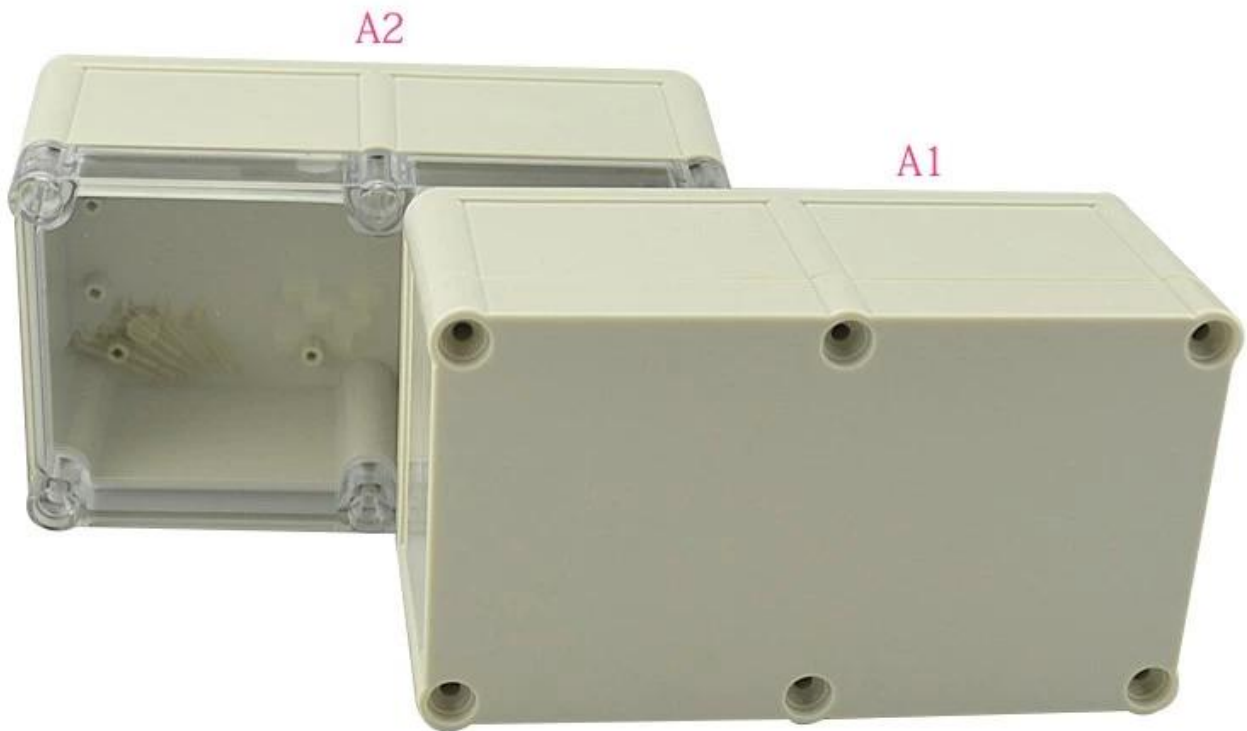

Vantagens da caixa eletrônica do projeto da tampa transparente impermeável plástica IP68

1. Tem uma forte resistência à abrasão, intemperismo, corrosão.
2. Pode ser formado na superfície de uma variedade de cores, para maximizar o ajuste de suas necessidades.
3. Tem uma dureza forte, pode ser bem protegido seus eletrônicos.

Imagens detalhadas da caixa eletrônica do projeto da tampa transparente impermeável plástica IP68

SZOMK

▶ **Enclosure Manufacturer**
www.chinaenclosure.com

SZOMK

Customizable
cutout, sticker
silkscreen, color

Model No. AK10513

Size: 6.38*3.70*2.60 inch
162*94*66 mm

Outra personalização

SZOMK

WE CAN DO

- ✓ **Provide thousands of public enclosure** *MOQ: 1 piece*
- ✓ **Small order custom** *MOQ: 20-30 pcs*
- ✓ **Design private custom enclosure (provide PCB)**
- ✓ **Molding, tooling (provide sample / STEP file)**