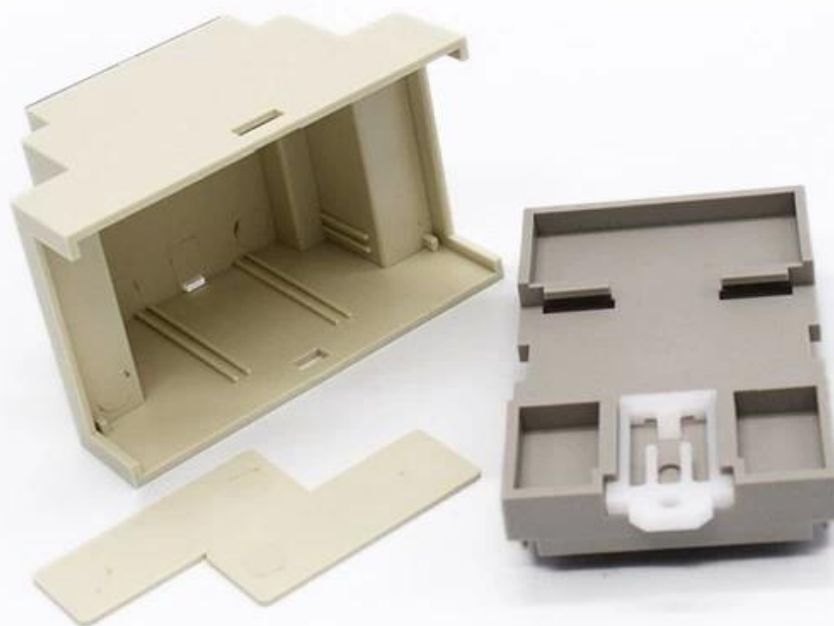

Detalhes da cotação de cerco plástico material do PLC do trilho do ruído do ABS para a caixa do projeto da eletrônica

SZOMK

▶ Enclosure Manufacturer
www.chinaenclosure.com

SZOMK

Customizable
cutout, sticker
silkscreen, color

Weight: 57g
Model No. AK80002

Size: 3.39*2.36*2.05 inch
86*60*52 mm

Caracteriza um cerco plástico material do PLC do trilho do ruído do ABS para a caixa do projeto da eletrônica

Possui forte resistência à corrosão, durabilidade e resistência à corrosão.

A superfície pode formar duas cores diferentes para atender às suas necessidades.

3. Possui dureza forte, muito boa proteção de produtos eletrônicos.

O que podemos fazer por você?

Uma broca, soco e afins. Gráficos sob demanda.