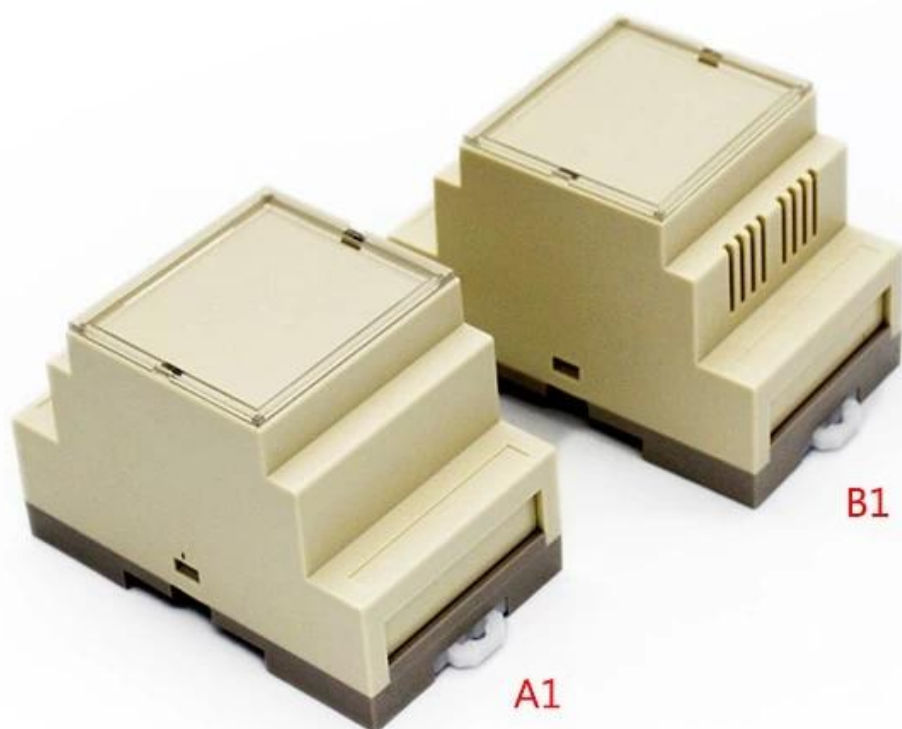

Detalhes da cotação de cerco plástico material do PLC do trilho do ruído do ABS para a caixa do projeto da eletrônica

SZOMK

▶ Enclosure Manufacturer
www.chinaenclosure.com

SZOMK

Customizable
cutout, sticker
silkscreen, color

Weight: 57g
Model No. AK80002

Size: 3.39*2.36*2.05 inch
86*60*52 mm

Caracteriza um cerco plástico material do PLC do trilho do ruído do ABS para a caixa do projeto da eletrônica

Possui forte resistência à corrosão, durabilidade e resistência à corrosão.

A superfície pode formar duas cores diferentes para atender às suas necessidades.

3. Possui dureza forte, muito boa proteção de produtos eletrônicos.

O que podemos fazer por você?

Uma broca, soco e afins. Gráficos sob demanda.