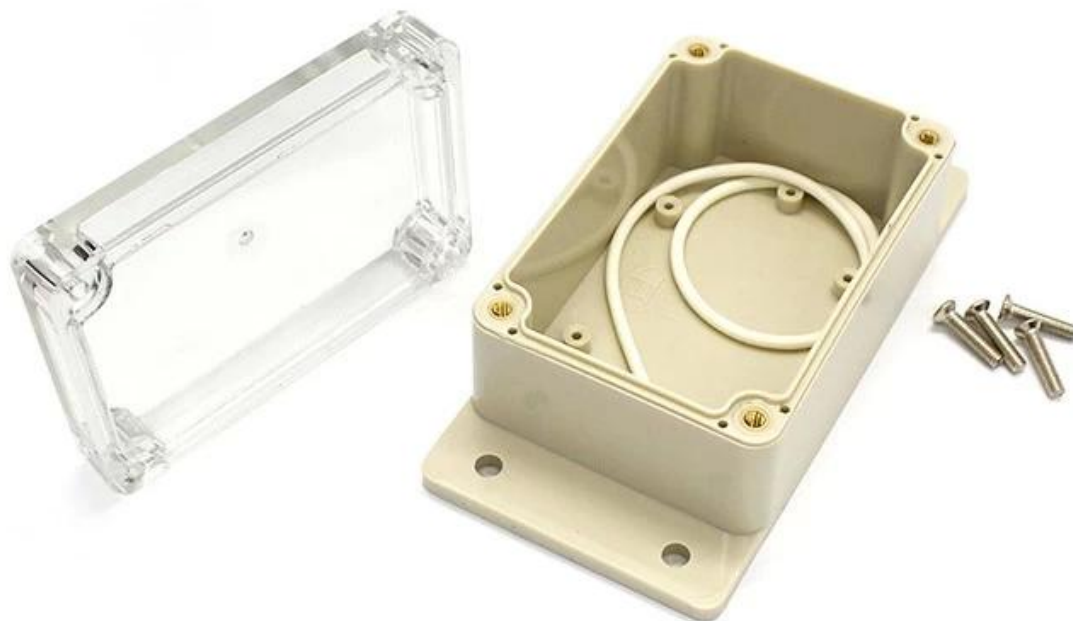

**Detalhes da cotação de Caixa eletrônica do caso do alojamento do PWB do cerco impermeável plástico do ABS IP65**

**SZOMK**

**► Enclosure Manufacturer**  
[www.chinaenclosure.com](http://www.chinaenclosure.com)

# SZOMK

Customizable  
cutout, sticker  
silkscreen, color

Weight: 125g

Model No. AK-B-FT14

Size: 5.43\*2.68\*1.97 inch

138\*68\*50 mm

## Vantagens da caixa de invólucro impermeável ABS plástico

1. Tem uma forte resistência à abrasão, intempérie, corrosão.
2. Pode ser formado na superfície de uma variedade de cores, para maximizar as suas necessidades.
3. Tenha uma forte dureza, pode ser bem protegida sua eletrônica.