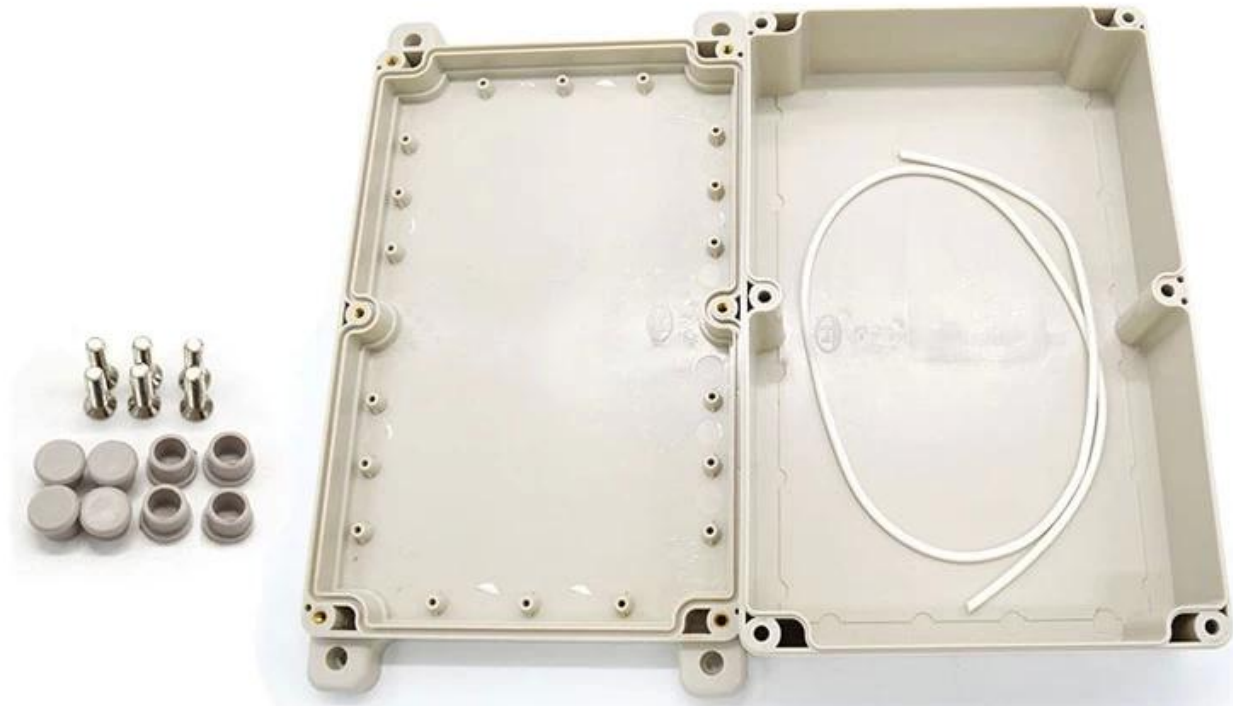

**Detalhes da cotação de Caixa eletrônica do caso do alojamento do PWB do cerco impermeável plástico do ABS IP65**

**SZOMK**

**▶ Enclosure Manufacturer**  
[www.chinaenclosure.com](http://www.chinaenclosure.com)

# SZOMK

Customizable  
cutout, sticker  
silkscreen, color

Weight: 395g

Size: 9.06\*5.91\*2.36 inch

Model No. AK-B-K25-3

230\*150\*60 mm

## Vantagens da caixa de invólucro impermeável ABS plástico

1. Tem uma forte resistência à abrasão, intempérie, corrosão.
2. Pode ser formado na superfície de uma variedade de cores, para maximizar as suas necessidades.
3. Tenha uma forte dureza, pode ser bem protegida sua eletrônica.