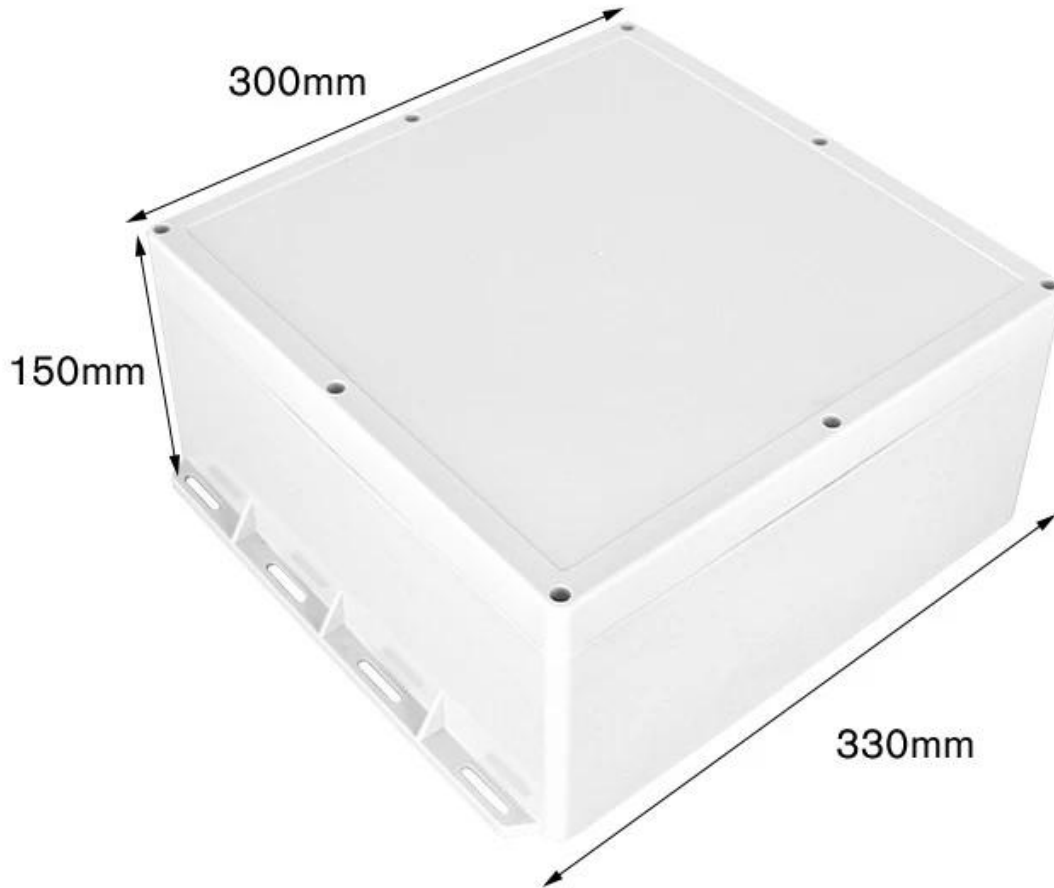

SZOMK

330*300*150mm

1450g

AK-01-57-1

SZOMK

330*300*150mm

1450g

AK-01-57-1