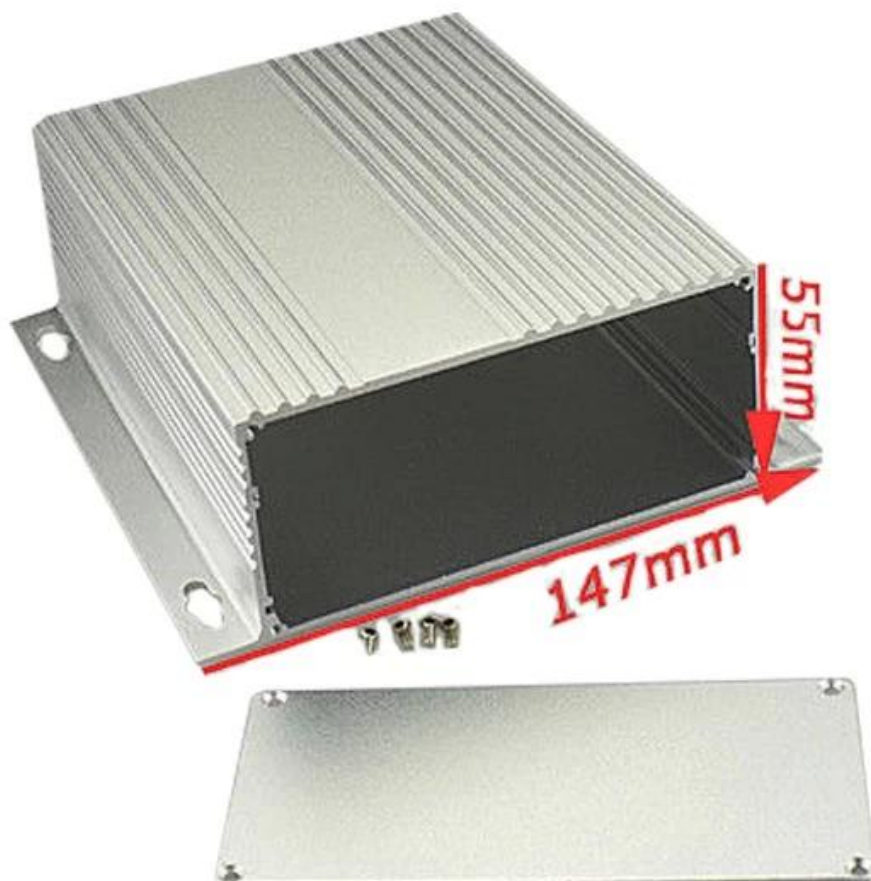

Especificações

1. tipo: montagem em parede de alumínio escovado gabinete
2. Modelo Não. AK-C-A13
3. Tamanho: 55 x 147 x livre (mm) 2,17 "x 5,79" x livre
4. MOQ: 30 pcs

Introdução de montagem em parede de alumínio escovado gabinete

O gabinete de alumínio escovado de montagem em parede é usado como um ânodo, colocado em eletrólito, formado artificialmente invólucro com uma película protetora de óxido de alumínio na superfície.

Recursos de material de gabinete de alumínio escovado de montagem em parede:

suporte de parede de alumínio escovado

Tipo	suporte de parede de alumínio escovado
Marca	SZOMK
Material	alumínio
Modelo não.	AK-C-A13
Tamanho	55x147xfree (mm) 2,17 "x5,79" xfree
Cor	prata
Personalizar MOQ	30 peças
Nível de proteção	IP54
Tempo de espera	5-15dias após receber o pagamento
Embalagem normal	Caixa

Detalhe fotos de montagem em parede escovado gabinete de alumínio

SZOMK

SZOMK

SZOMK

SZOMK

Wall-mounting series

Size List:HxWxfree(mm)

Length can be random