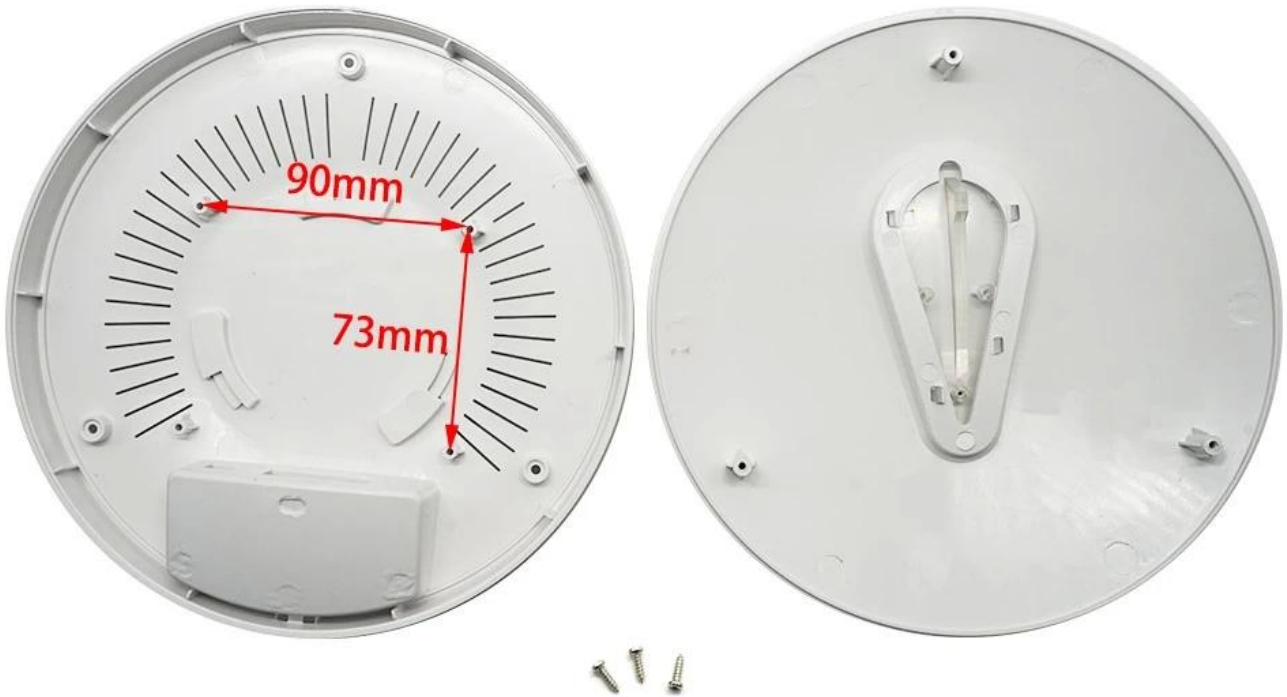

**O mais novo modelo Net-work gabinete
plástico roteador wifi habitação forma
redonda caso AK-NW-50 200 * 47mm**

SZOMK

*Customizable
Cutout, sticker*

Weight: 196g

Size: 200*47 mm

Model No. AK-NW-50

7.87*1.85 inch

SZOMK

Customizable
Cutout, sticker

Weight: 196g

Size: 200*47 mm

Model No. AK-NW-50

7.87*1.85 inch

SZOMK

Customizable
Cutout, sticker

Weight: 196g

Size: 200*47 mm

Model No. AK-NW-50

7.87*1.85 inch

SZOMK

Customizable
Cutout, sticker

Weight: 196g

Size: 200*47 mm

Model No. AK-NW-50

7.87*1.85 inch

Tipo	Rede plástico cercado
Modelo Não.	AK-NW-50
Tamanho	200x47mm
Cor	Branco e personalizável
Peso	196g

Temos o prazer de lhe oferecer:

Embalagem de plástico ABS

- Embalagem industrial 1. Enclosure do saco poli.
 2. Then da caixa padrão da exportação.
 3. Como pedido do cliente.