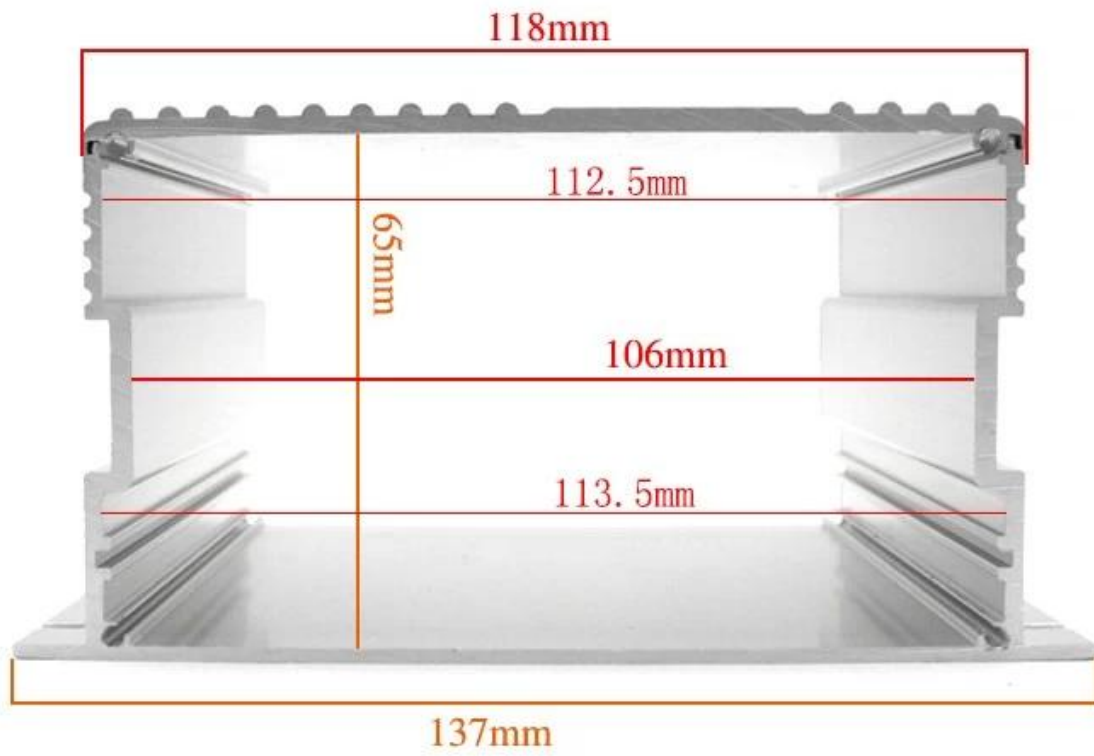

Weight: 447g
Model No. AK-C-A36

Size: 2.76*5.39*6.10 inch
70*137*155 mm

SZOMK

SZOMK

SZOMK

Wall-mounting series

Size List:HxWxfree(mm)

Length can be random

AK-C-A1	36x147	AK-C-A17	40.5x97
AK-C-A2	41x147	AK-C-A18	80x234
AK-C-A3	29x129	AK-C-A19	40x80.5
AK-C-A4	28x104	AK-C-A20	33x105
AK-C-A5	32x155	AK-C-A21	39x96
AK-C-A6	71x190	AK-C-A22	24x76
AK-C-A7	46x190	AK-C-A23	58x180
AK-C-A8	38x88	AK-C-A24	29x164
AK-C-A9	48x204	AK-C-A25	61x147
AK-C-A10	38x150	AK-C-A26	35x120
AK-C-A11	55x150	AK-C-A27	36x85
AK-C-A12	45x138	AK-C-A28	28x165
AK-C-A13	55x147	AK-C-A29	52x165
AK-C-A14	30x67	AK-C-A30	33.5x103
AK-C-A15	73.5x250	AK-C-A31	39x144
AK-C-A16	24x80	AK-C-A32	26x66