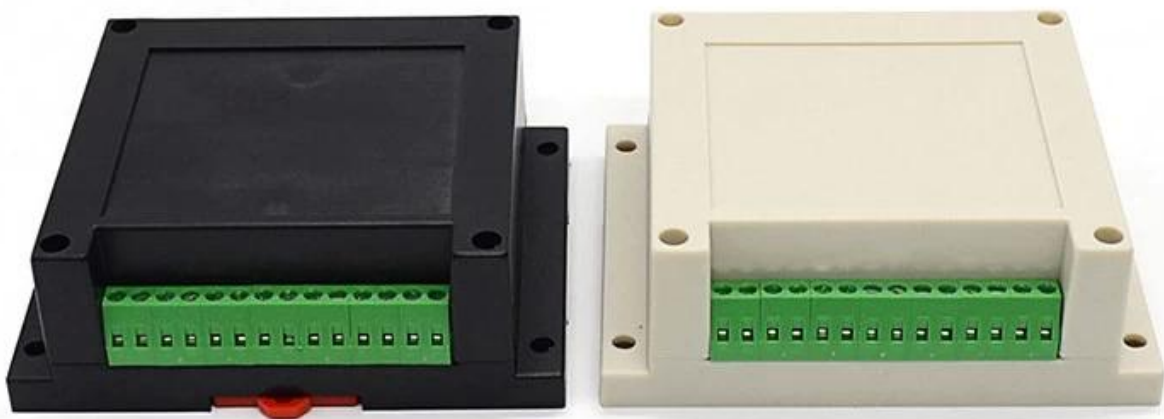

1) Tipo: gabinete STANDARD para eletrônico
2) Materiais: abs
3) Plástico Projeto Caixa Tamanho do Gabinete: 115 * 90 * 40mm
4) Fácil e seguro de usar
5) alta resistência à umidade e excelente proteção mecânica
6) O design em ambos os lados é mais conveniente para fixar o gabinete na parede.
7) É fácil de consertar na parede.

SZOMK

Enclosure Manufacturer

www.chinaenclosure.com