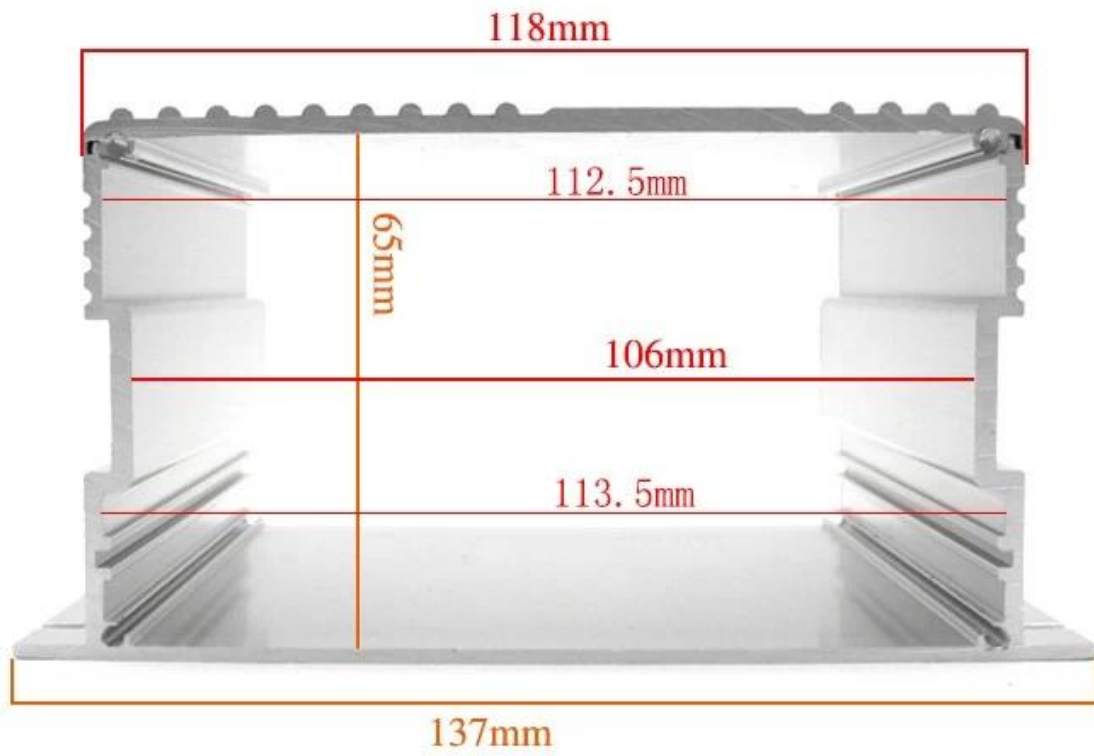

Imagens detalhadas de caixa de alumínio SZOMK para montagem em parede

SZOMK

▶ **Enclosure Manufacturer**
www.chinaenclosure.com

SZOMK

Customizable
cutout, sticker
silkscreen, color

Weight: 447g
Model No. AK-C-A36

Size: 2.76*5.39*6.10 inch
70*137*155 mm

SZOMK

SZOMK

SZOMK

Wall-mounting series

Size List:HxWxfree(mm)

Length can be random

AK-C-A1	36x147	AK-C-A17	40.5x97
AK-C-A2	41x147	AK-C-A18	80x234
AK-C-A3	29x129	AK-C-A19	40x80.5
AK-C-A4	28x104	AK-C-A20	33x105
AK-C-A5	32x155	AK-C-A21	39x96
AK-C-A6	71x190	AK-C-A22	24x76
AK-C-A7	46x190	AK-C-A23	58x180
AK-C-A8	38x88	AK-C-A24	29x164
AK-C-A9	48x204	AK-C-A25	61x147
AK-C-A10	38x150	AK-C-A26	35x120
AK-C-A11	55x150	AK-C-A27	36x85
AK-C-A12	45x138	AK-C-A28	28x165
AK-C-A13	55x147	AK-C-A29	52x165
AK-C-A14	30x67	AK-C-A30	33.5x103
AK-C-A15	73.5x250	AK-C-A31	39x144
AK-C-A16	24x80	AK-C-A32	26x66

Nomal series

Size List:HxWxfree(mm)

Length can be random

AK-C-B1	45x70	AK-C-B33	35x80
AK-C-B2	23x44	AK-C-B34	28x84
AK-C-B3	43x96	AK-C-B35	27.5x66.2
AK-C-B4	24x64	AK-C-B36	47x132
AK-C-B5	27x66	AK-C-B37	25x58
AK-C-B6	48x58	AK-C-B38	22.4x61
AK-C-B7	25x40	AK-C-B39	30.5x72
AK-C-B8	20x54	AK-C-B40	27.5x81
AK-C-B9	44x80	AK-C-B41	29x108
AK-C-B10	19x52	AK-C-B42	40x93
AK-C-B11	22x104	AK-C-B43	45x240
AK-C-B12	38x63.5	AK-C-B44	30x80
AK-C-B13	33x70	AK-C-B45	42.7x65.8
AK-C-B14	32x23	AK-C-B46	33x61
AK-C-B15	29x75	AK-C-B47	45.2x70.8
AK-C-B16	25x82	AK-C-B48	30x79
AK-C-B17	35x65	AK-C-B49	24x58
AK-C-B18	39x80	AK-C-B50	35x90
AK-C-B19	29x67	AK-C-B51	29x65
AK-C-B20	27x142.5	AK-C-B52	22.5x43.5
AK-C-B21	28.8x82.8	AK-C-B53	48x100
AK-C-B22	45x122	AK-C-B54	30x55
AK-C-B23	32x82	AK-C-B55	40x30
AK-C-B24	40x157	AK-C-B56	56x75
AK-C-B25	32x138.5	AK-C-B57	23.5x64
AK-C-B26	25x66	AK-C-B58	42.5x68
AK-C-B27	24x70	AK-C-B59	23.5x101.2
AK-C-B28	19x45	AK-C-B60	33x76.2
AK-C-B29	22x55	AK-C-B61	45x60
AK-C-B30	25x64	AK-C-B62	35x70
AK-C-B31	29x46	AK-C-B63	46x66
AK-C-B32	47x88	AK-C-B64	28x122.3