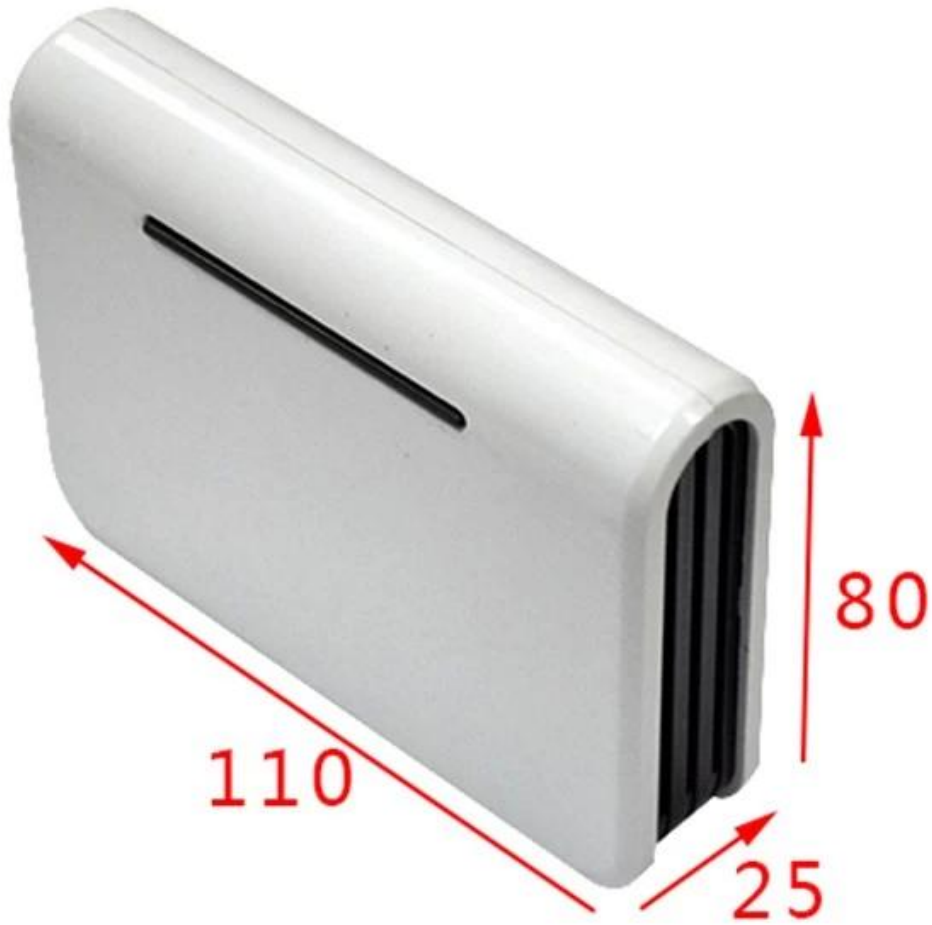

### Especificações do caso de Rede

<b>Tipo</b>	Caso Rede swicth
<b>Marca</b>	<b>SZOMK</b>
<b>Material</b>	abs
<b>Modelo No.</b>	<b>AK-NW-01</b>
<b>Tamanho</b>	110 (L) * 80 (W) * 25 (H) mm
<b>Cor</b>	<b>Cinza claro estão disponíveis</b>
<b>MOQ</b>	<b>10pieces</b>
Escopo de fornecimento	10000pcs por semana
<b>Tempo de espera</b>	<b>7-15 dias após o pagamento get</b>
<b>Embalagem normal</b>	<b>Carton e espuma de plástico e embalagem de fita</b>

[Aqui estão mais detalhes sobre as imagens](#)

**SZOMK**

**SZOMK**

Customizable  
Cutout, sticker  
Silkscreen, color

Weight :54 g  
Model No. AK-NW-01

Size:4.3\*3.1\*1.0 inch  
110\*80\*25 mm

**SZOMK**

**SZOMK**