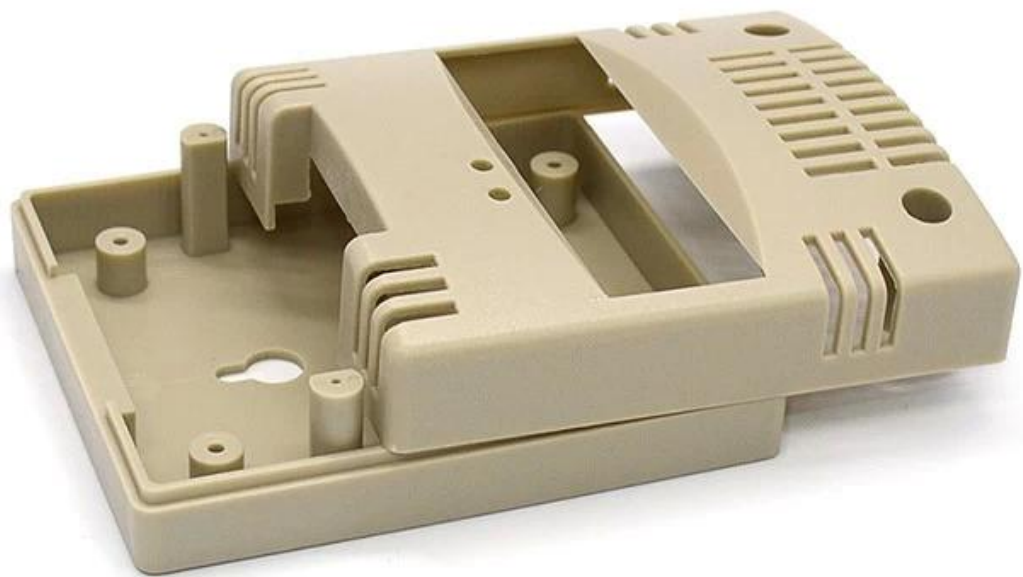

## Imagens detalhadas da caixa de distribuição eletrônica do estojo de plástico

# SZOMK

Customizable  
cutout, sticker  
silkscreen, color

Weight: 35g  
Model No. AK-N-05

Size: 3.35\*2.96\*1.18 inch  
85\*75\*30 mm

**SZOMK**

**SZOMK**