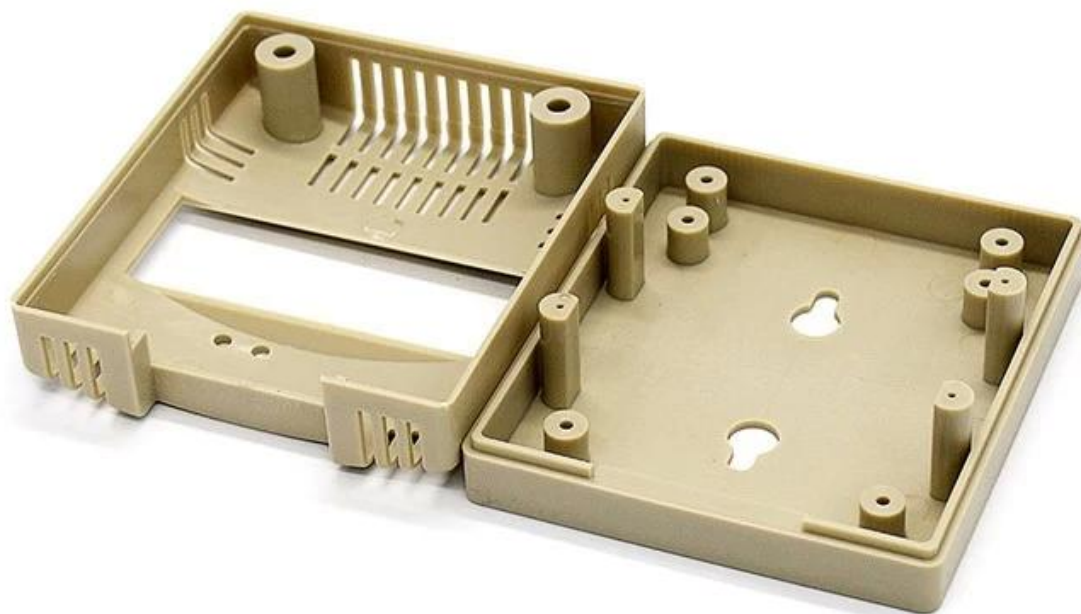

SZOMK

Outras personalizações