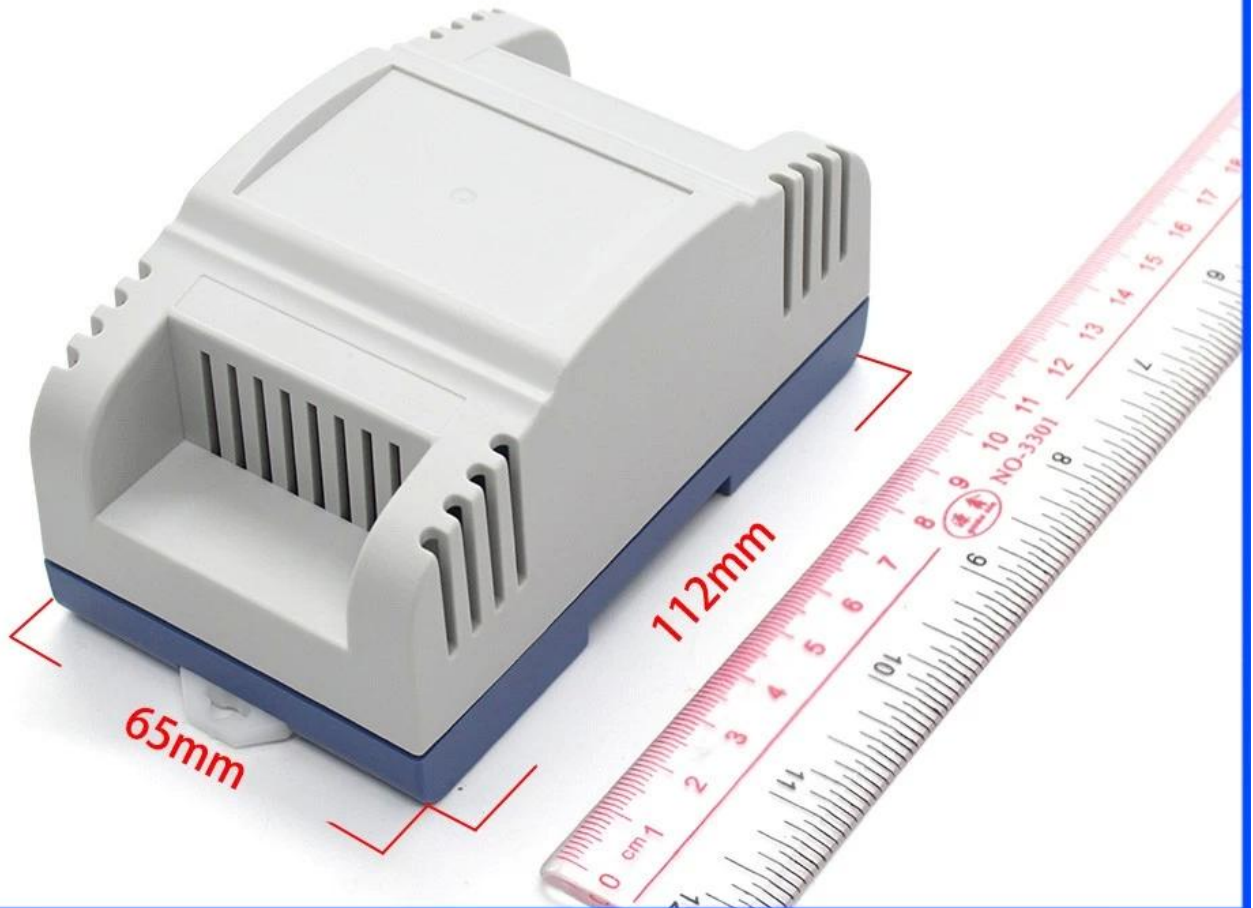

SZOMK

▶ **Enclosure Manufacturer**
www.chinaenclosure.com