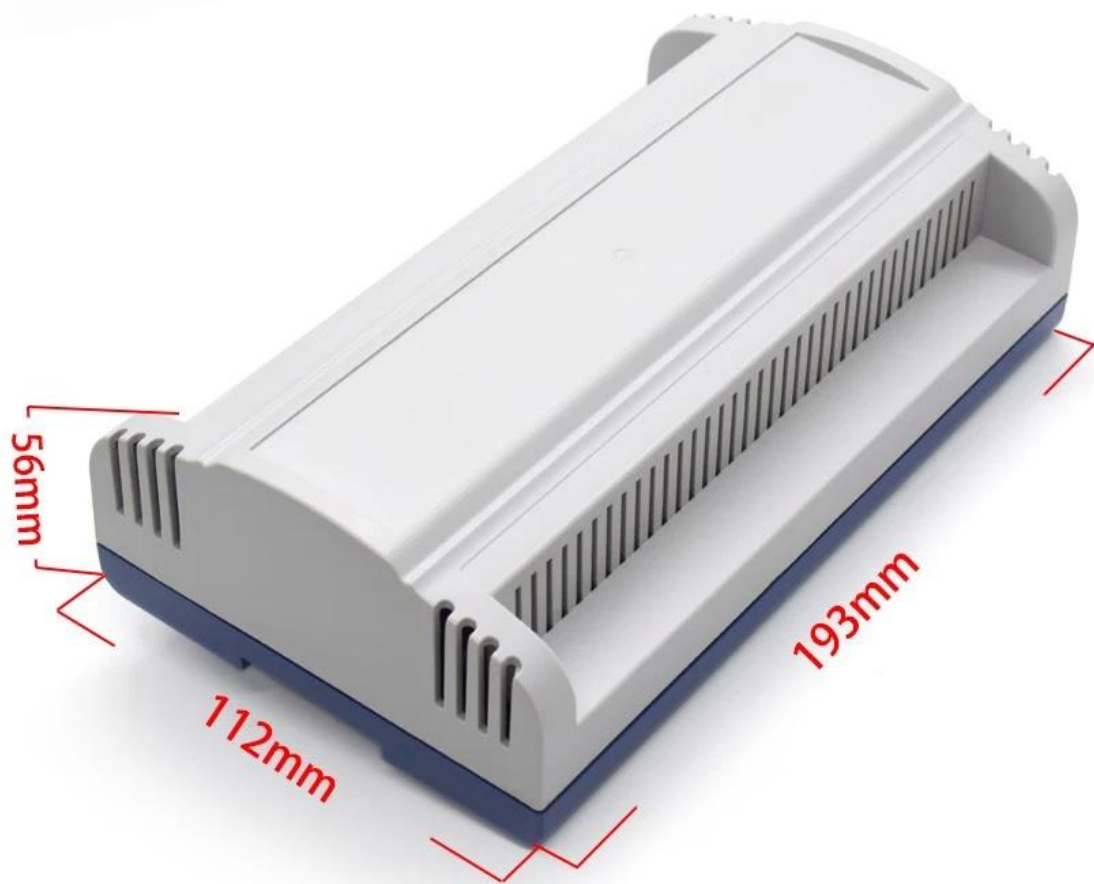

It is widely used in electronic, instrumentation, automation, communications, power supply units, student projects, amplifiers, Medical and wellness devices, test and measurement equipment, industrial control, peripheral devices and interfaces, switch boxes.

Vantagens de invólucro de controlador de caixa de trilho DIN plástico

1. Tem uma forte resistência à abrasão, intempéries, corrosão.
2. Pode ser formado na superfície de uma variedade de cores, para maximizar o ajuste de suas necessidades.
3. Tem uma dureza forte, pode ser bem protegido seus eletrônicos.

Imagens detalhadas de invólucro de controlador de caixa de trilho DIN plástico

SZOMK

▶ **Enclosure Manufacturer**
www.chinaenclosure.com

SZOMK

Customizable
cutout, sticker
silkscreen, color

Weight: 169g

Model No. AK-DR-56

Size: 7.59*4.40*2.10 inch
193*112*56 mm

Outra personalização de [invólucro de controlador de caixa de trilho DIN plástico](#)

SZOMK

WE CAN DO

- ✓ *Provide thousands of public enclosure* MOQ: 1 piece
- ✓ *Small order custom* MOQ: 20-30 pcs
- ✓ *Design private custom enclosure (provide PCB)*
- ✓ *Molding, tooling (provide sample / STEP file)*