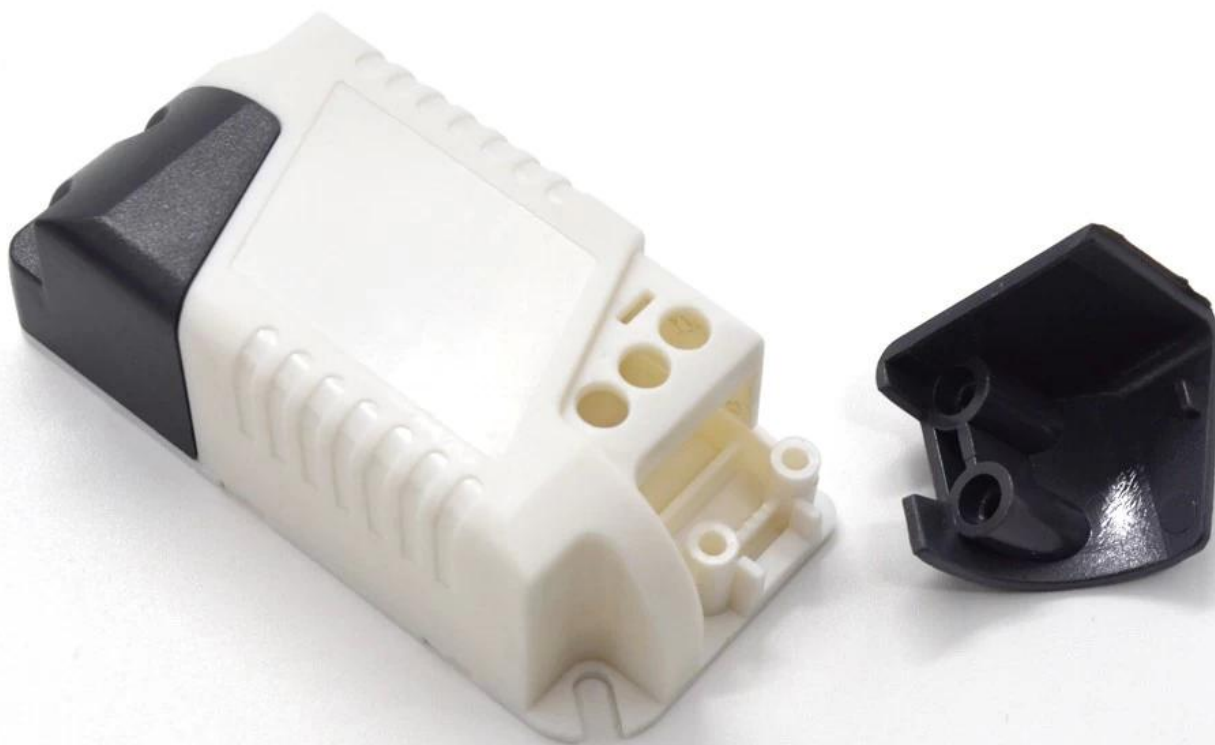

**SZOMK nova tomada de design levou abs  
caixa de junção de plástico para  
fornecimento de energia AK-48 68 \* 33 \*  
22mm**

**caixa de plástico abs** exposição:

**SZOMK**

*Customizable  
Cutout, sticker*

Weight: 15g

Size: 68\*33\*22 mm

Model No. AK-48

2.67\*1.29\*0.86 inch

SZOMK

Customizable  
Cutout, sticker

Weight: 15g

Size: 68\*33\*22 mm

Model No. AK-48

2.67\*1.29\*0.86 inch

SZOMK

Customizable  
Cutout, sticker

Weight: 15g

Size: 68\*33\*22 mm

Model No. AK-48

2.67\*1.29\*0.86 inch

# SZOMK

*Customizable  
Cutout, sticker*

Weight: 15g

Size: 68\*33\*22 mm

Model No. AK-48

2.67\*1.29\*0.86 inch

Tipo	poder fornecem invólucro
Modelo Não.	AK-48
Tamanho	68X33X22mm
Peso	15g
Cor	branco e preto e personalizado de outros cor