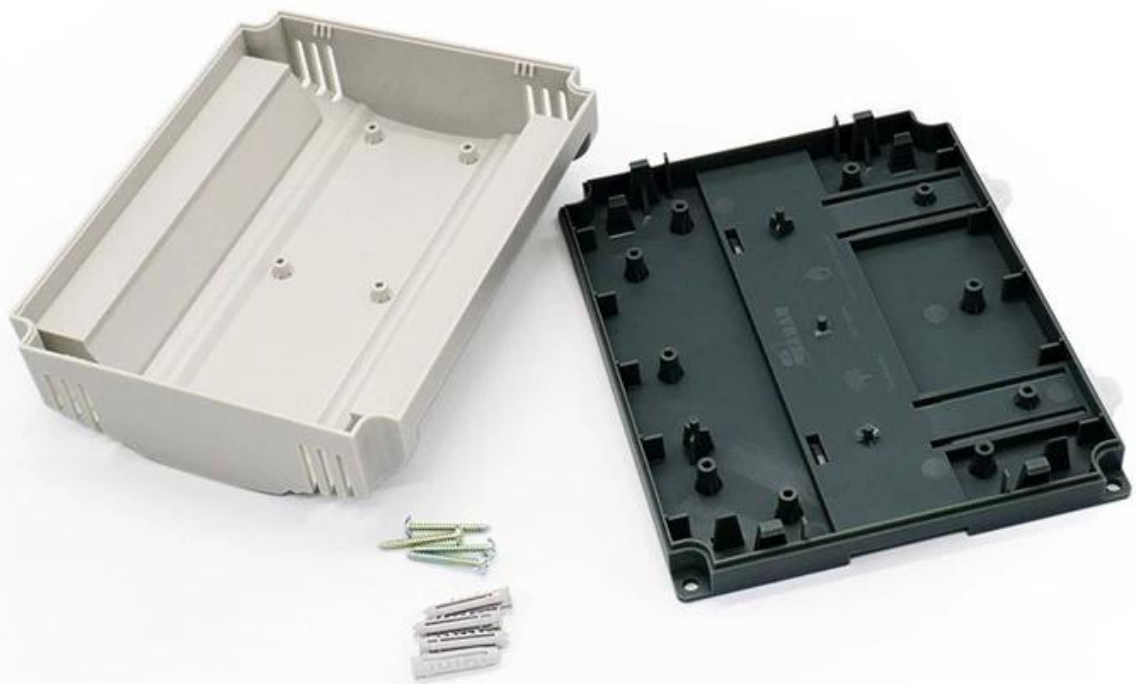

Embalagem & Entrega

Detalhes da embalagem:

Embalagem de papelão e plástico e espuma

Detalhes de entrega:

5-7 dias úteis

SZOMK

 **Enclosure Manufacturer**
www.chinaenclosure.com

SZOMK

Customizable
cutout, sticker
silkscreen, color

Weight: 216g
Model No. AK80008

Size: 6.84*5.45*2.24 inch
173.8*138.5*57 mm

SZOMK

SZOMK

SZOMK

SZOMK

SZOMK