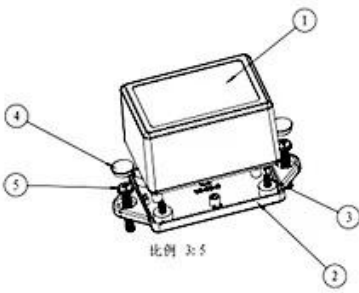

**SZOMK**

**SZOMK**

**SZOMK**

剖面 A-A

5						
4	19-81-3	螺丝盖子	2	普通ABS		
3	PT3X8	PT3x8十字圆头自攻螺钉	4	铁		
2	19-86-2	下壳	1	普通ABS		
1	19-86-1	上壳	1	普通ABS		
序号 Number	产品编号 Product Code	零件名称 Part Name	数量 Quantity	材料 Material	重量(g) Weight	备注 Remarks
制图 Drawing	审核 Auditing	批准 Confirm	客户名称 Customer Name		材料 Material	