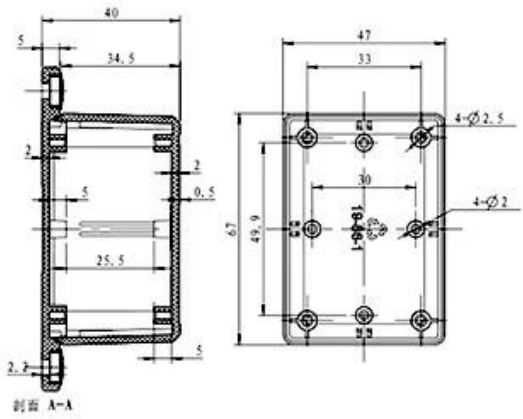

**SZOMK**

**SZOMK**

**SZOMK**

剖面 A-A

5						
4	19-81-3	螺丝盖子	2	普通ABS		
3	PT3X8	PT3x8十字圆头自攻螺钉	4	铁		
2	19-86-2	下壳	1	普通ABS		
1	19-86-1	上壳	1	普通ABS		
序号 Number	产品编号 Product Code	零件名称 Part Name	数量 Quantity	材料 Material	重量(g) Weight	备注 Remarks
制图 Drawing	审核 Auditing	批准 Confirm	客户名称 Customer Name		材料 Material	