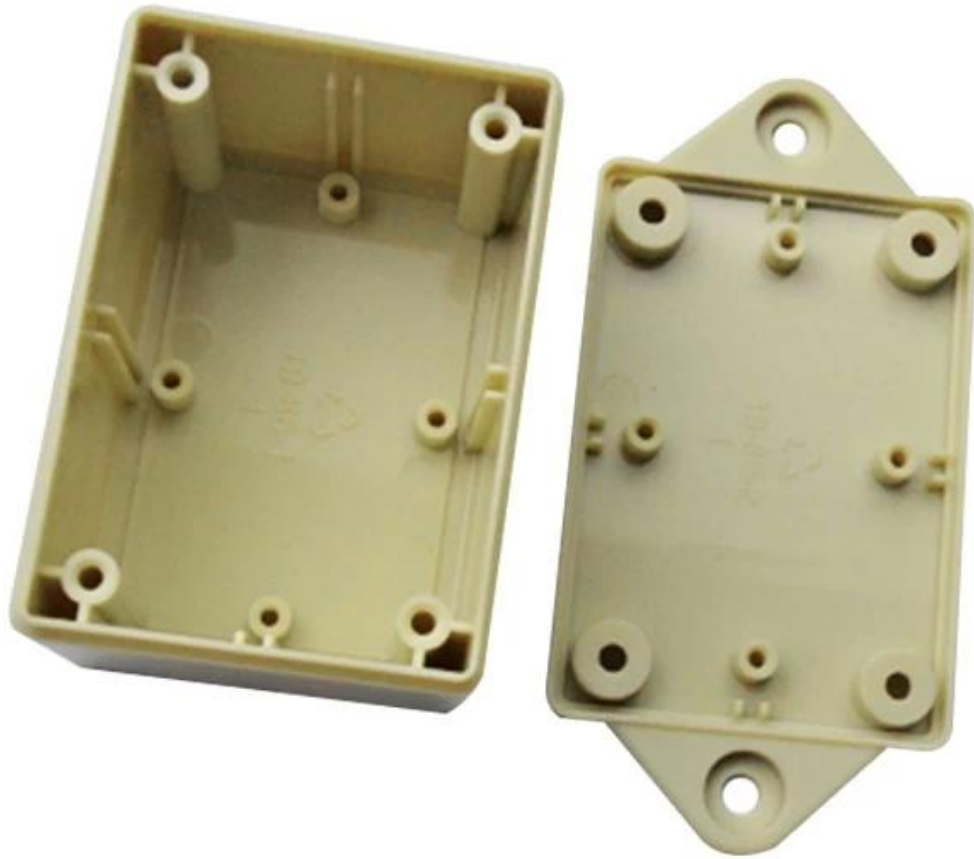

## Características:

- 1, o produto tem caixas e cartões separados.
- 2, a parede e o parafuso da parede shell, a folha decorativa (posição do parafuso de moagem).
- 3, com um simples (cliente) para combinar com o parafuso
- 4, todas as embalagens de bolsas.
- 5, o produto é feito de um material plástico
- 6, respectivamente, de acordo com suas necessidades e perfuração.

## Propósito principal:

Nas caixas de medidor de parede e as diferenças geográficas nos diferentes nomes são usadas para diferentes caixas de derivação industriais, caixas de medidores, produtos eletrônicos, como Shell, é usado principalmente para equipamentos elétricos, de comunicação, de combate a incêndio, de ferro, eletrônicos, eletricidade, ferrovias, canteiros de obras, galos, aeroportos, hotéis, grandes fábricas, faixa de poluição.

**SZOMK**

**SZOMK**

**SZOMK**

剖面 A-A

5						
4	19-81-3	螺丝盖子	2	普通ABS		
3	PT3X8	PT3x8十字圆头自攻螺钉	4	铁		
2	19-86-2	下壳	1	普通ABS		
1	19-86-1	上壳	1	普通ABS		
序号 Number	产品编号 Product Code	零件名称 Part Name	数量 Quantity	材料 Material	重量(g) Weight	备注 Remarks
制图 Drawing	审核 Auditing	批准 Confirm	客户名称 Customer Name		材料 Material	