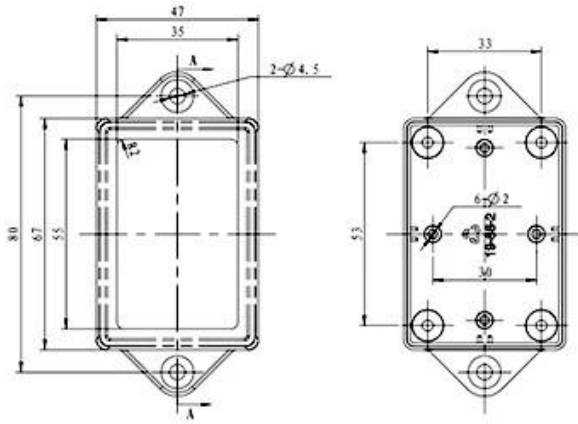

**SZOMK**

**SZOMK**

**SZOMK**

剖面 A-A

5						
4	19-81-3	螺丝盖子	2	普通ABS		
3	PT3X8	PT3x8十字圆头自攻螺钉	4	铁		
2	19-86-2	下壳	1	普通ABS		
1	19-86-1	上壳	1	普通ABS		
序号 Number	产品编号 Product Code	零件名称 Part Name	数量 Quantity	材料 Material	重量(g) Weight	备注 Remarks
制图 Drawing	审核 Auditing	批准 Confirm	客户名称 Customer Name		材料 Material	