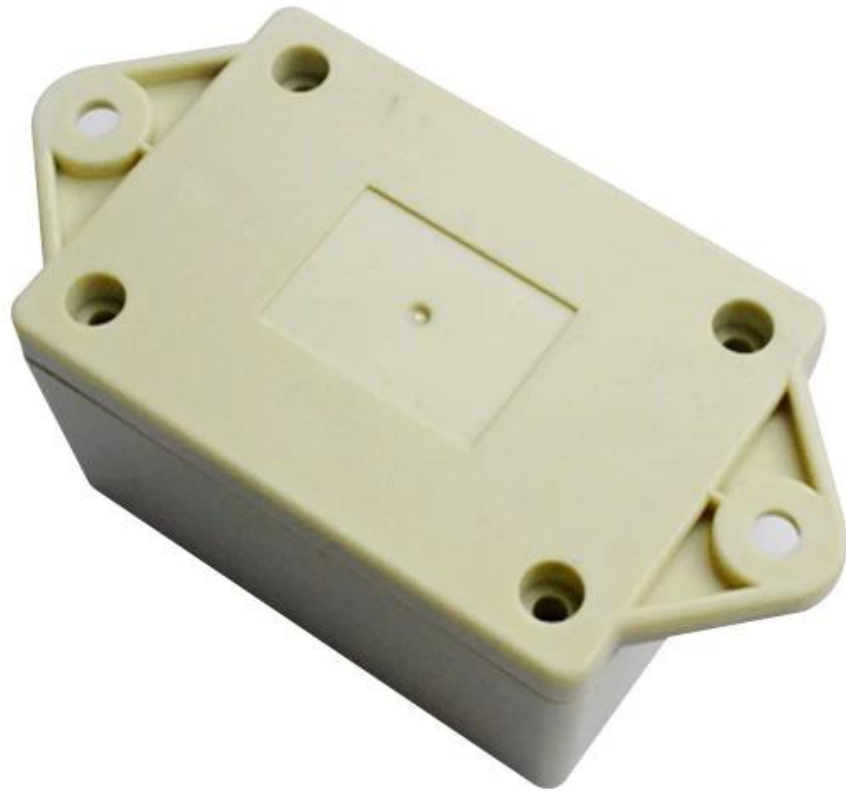

## Características:

- 1, o produto tem caixas e cartões separados.
- 2, a parede e o parafuso da parede shell, a folha decorativa (posição do parafuso de moagem).
- 3, com um simples (cliente) para combinar com o parafuso
- 4, todas as embalagens de bolsas.
- 5, o produto é feito de um material plástico
- 6, respectivamente, de acordo com suas necessidades e perfuração.

## Propósito principal:

Nas caixas de medidor de parede e as diferenças geográficas nos diferentes nomes são usadas para diferentes caixas de derivação industriais, caixas de medidores, produtos eletrônicos, como Shell, é usado principalmente para equipamentos elétricos, de comunicação, de combate a incêndio, de ferro, eletrônicos, eletricidade, ferrovias, canteiros de obras, galos, aeroportos, hotéis, grandes fábricas, faixa de poluição.

**SZOMK**

**SZOMK**

**SZOMK**

剖面 A-A

5						
4	19-81-3	螺丝盖子	2	普通ABS		
3	PT3X8	PT3x8十字圆头自攻螺钉	4	铁		
2	19-86-2	下壳	1	普通ABS		
1	19-86-1	上壳	1	普通ABS		
序号 Number	产品编号 Product Code	零件名称 Part Name	数量 Quantity	材料 Material	重量(g) Weight	备注 Remarks
制图 Drawing	审核 Auditing	批准 Confirm	客户名称 Customer Name		材料 Material	