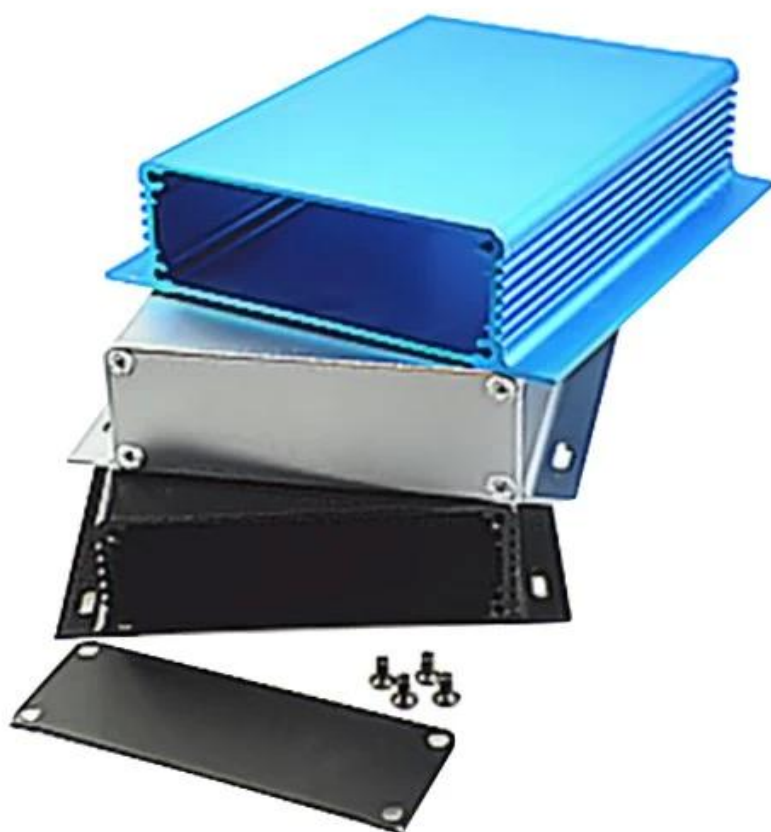

Especificações

- 1, tipo: caixa de alumínio fundido elétrico
- 2, nº: AK-C-A4
- 3, tamanho: 28 (A) x104 (L) x95 (L) mm 1,10 "x4,09" x3,74 "
- 4, MOQ: 20pcs

Introdução do gabinete de alumínio com suporte de montagem 28 (H) x104 (W) x95 (L) mm

O gabinete de alumínio com suporte de montagem 28 (H) x104 (W) x95 (L) mm é usado como ânodo, colocado no eletrólito, artificialmente formado o gabinete com uma película protetora de óxido de alumínio na superfície.

Caixa de alumínio com suporte de montagem 28 (H) x104 (W) x95 (L) mm

| | |
|-------------------|--|
| Tipo | Caixa de alumínio com suporte de montagem 28 (H) x104 (W) x95 (L) mm |
| Marca | SZOMK |
| Material | alumínio |
| Nº do modelo | AK-C-A4 |
| Tamanho | 28 (A) x104 (L) x95 (C) mm 1,10 "x4,09" x3,74 " |
| Cor | Cores diferentes de prata podem ser personalizadas |
| MOQ | 30 peças |
| Nível de proteção | IP54 |
| Tempo de espera | 7-15 dias após o pagamento |
| Embalagem normal | Embalagem de cartão e espuma de plástico e fita |

Caixa de alumínio com suporte de montagem 28 (H) x104 (W) x95 (L) mm

SZOMK

SZOMK

Wall-mounting series

Size List:HxWxfree(mm)

Length can be random

| | | | |
|----------|----------|----------|----------|
| AK-C-A1 | 36x147 | AK-C-A17 | 40.5x97 |
| AK-C-A2 | 41x147 | AK-C-A18 | 80x234 |
| AK-C-A3 | 29x129 | AK-C-A19 | 40x80.5 |
| AK-C-A4 | 28x104 | AK-C-A20 | 33x105 |
| AK-C-A5 | 32x155 | AK-C-A21 | 39x96 |
| AK-C-A6 | 71x190 | AK-C-A22 | 24x76 |
| AK-C-A7 | 46x190 | AK-C-A23 | 58x180 |
| AK-C-A8 | 38x88 | AK-C-A24 | 29x164 |
| AK-C-A9 | 48x204 | AK-C-A25 | 61x147 |
| AK-C-A10 | 38x150 | AK-C-A26 | 35x120 |
| AK-C-A11 | 55x150 | AK-C-A27 | 36x85 |
| AK-C-A12 | 45x138 | AK-C-A28 | 28x165 |
| AK-C-A13 | 55x147 | AK-C-A29 | 52x165 |
| AK-C-A14 | 30x67 | AK-C-A30 | 33.5x103 |
| AK-C-A15 | 73.5x250 | AK-C-A31 | 39x144 |
| AK-C-A16 | 24x80 | AK-C-A32 | 26x66 |