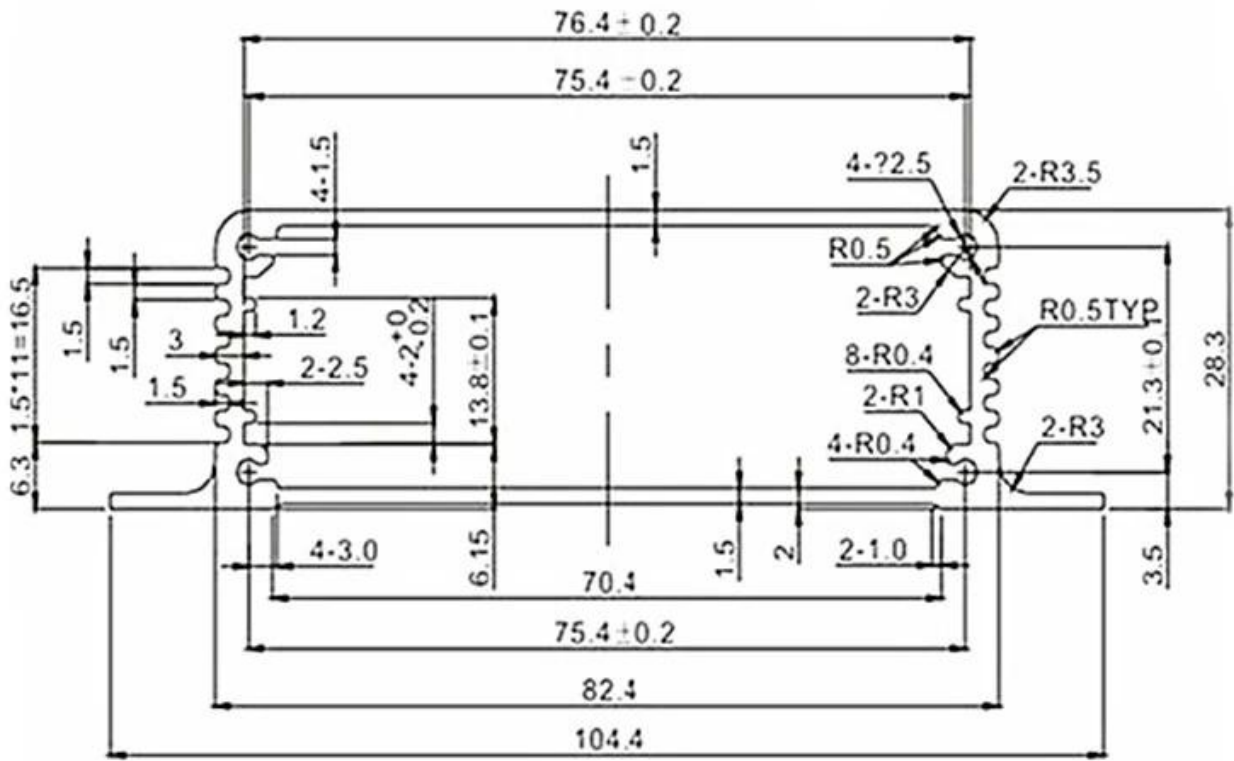

Especificações

- 1, tipo: caixa de alumínio fundido elétrico
- 2, nº: AK-C-A4
- 3, tamanho: 28 (A) x104 (L) x95 (L) mm 1,10 "x4,09" x3,74 "
- 4, MOQ: 20pcs

Introdução do gabinete de alumínio com suporte de montagem 28 (H) x104 (W) x95 (L) mm

O gabinete de alumínio com suporte de montagem 28 (H) x104 (W) x95 (L) mm é usado como ânodo, colocado no eletrólito, artificialmente formado o gabinete com uma película protetora de óxido de alumínio na superfície.

Caixa de alumínio com suporte de montagem 28 (H) x104 (W) x95 (L) mm

| | |
|-------------------|--|
| Tipo | Caixa de alumínio com suporte de montagem 28 (H) x104 (W) x95 (L) mm |
| Marca | SZOMK |
| Material | alumínio |
| Nº do modelo | AK-C-A4 |
| Tamanho | 28 (A) x104 (L) x95 (C) mm 1,10 "x4,09" x3,74 " |
| Cor | Cores diferentes de prata podem ser personalizadas |
| MOQ | 30 peças |
| Nível de proteção | IP54 |
| Tempo de espera | 7-15 dias após o pagamento |
| Embalagem normal | Embalagem de cartão e espuma de plástico e fita |

Caixa de alumínio com suporte de montagem 28 (H) x104 (W) x95 (L) mm

SZOMK

SZOMK

Wall-mounting series

Size List:HxWxfree(mm)

Length can be random

| | | | |
|----------|----------|----------|----------|
| AK-C-A1 | 36x147 | AK-C-A17 | 40.5x97 |
| AK-C-A2 | 41x147 | AK-C-A18 | 80x234 |
| AK-C-A3 | 29x129 | AK-C-A19 | 40x80.5 |
| AK-C-A4 | 28x104 | AK-C-A20 | 33x105 |
| AK-C-A5 | 32x155 | AK-C-A21 | 39x96 |
| AK-C-A6 | 71x190 | AK-C-A22 | 24x76 |
| AK-C-A7 | 46x190 | AK-C-A23 | 58x180 |
| AK-C-A8 | 38x88 | AK-C-A24 | 29x164 |
| AK-C-A9 | 48x204 | AK-C-A25 | 61x147 |
| AK-C-A10 | 38x150 | AK-C-A26 | 35x120 |
| AK-C-A11 | 55x150 | AK-C-A27 | 36x85 |
| AK-C-A12 | 45x138 | AK-C-A28 | 28x165 |
| AK-C-A13 | 55x147 | AK-C-A29 | 52x165 |
| AK-C-A14 | 30x67 | AK-C-A30 | 33.5x103 |
| AK-C-A15 | 73.5x250 | AK-C-A31 | 39x144 |
| AK-C-A16 | 24x80 | AK-C-A32 | 26x66 |