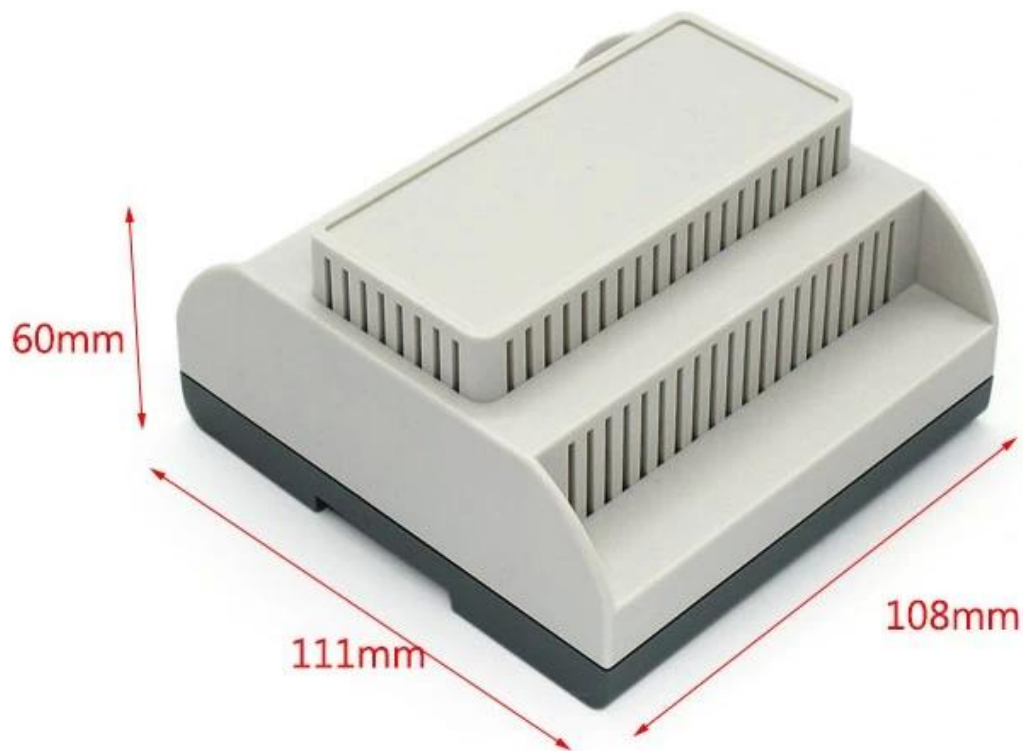

SZOMK

▶ **Enclosure Manufacturer**
www.chinaenclosure.com