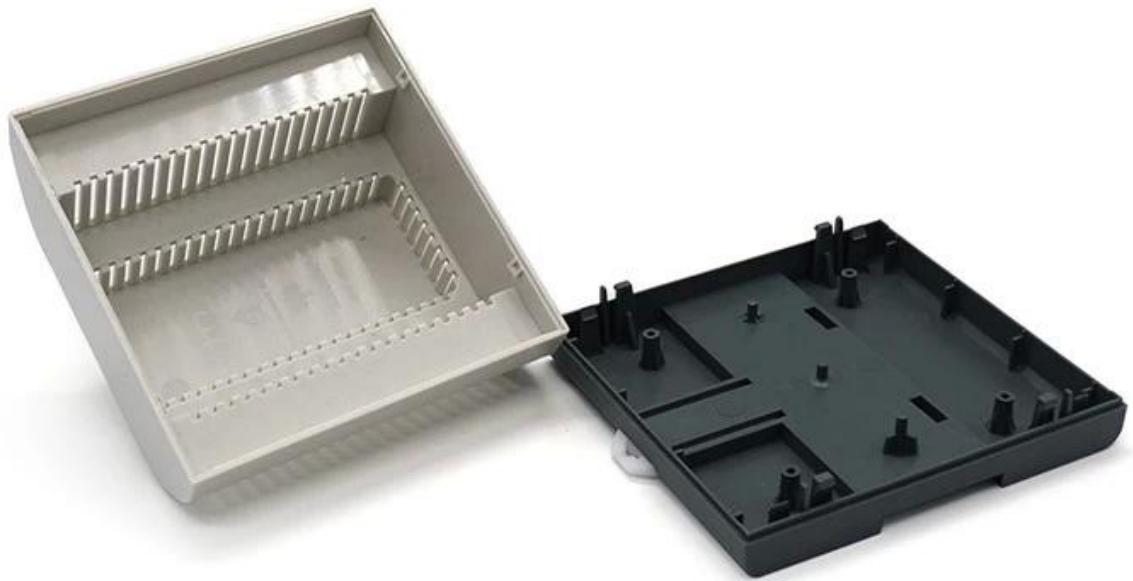

Vantagens da caixa elétrica do interruptor do controle do PLC do ABS do cerco plástico do trilho do din do compartimento

1. Tem uma forte resistência à abrasão, intemperismo, corrosão.
2. Pode ser formado na superfície de uma variedade de cores, para maximizar o ajuste de suas necessidades.
3. Tem uma dureza forte, pode ser bem protegido seus eletrônicos.

Imagens detalhadas da caixa elétrica do interruptor do controle do PLC do ABS do cerco plástico do trilho do din do gabinete

SZOMK

▶ **Enclosure Manufacturer**
www.chinaenclosure.com

SZOMK

Customizable
cutout, sticker
silkscreen, color

Weight: 112g
Model No. AK80011

Size: 4.37*4.25*2.36 inch
111*108*60 mm

Outra personalização

SZOMK

WE CAN DO

- ✓ *Provide thousands of public enclosure* MOQ: 1 piece
- ✓ *Small order custom* MOQ: 20-30 pcs
- ✓ *Design private custom enclosure (provide PCB)*
- ✓ *Molding, tooling (provide sample / STEP file)*