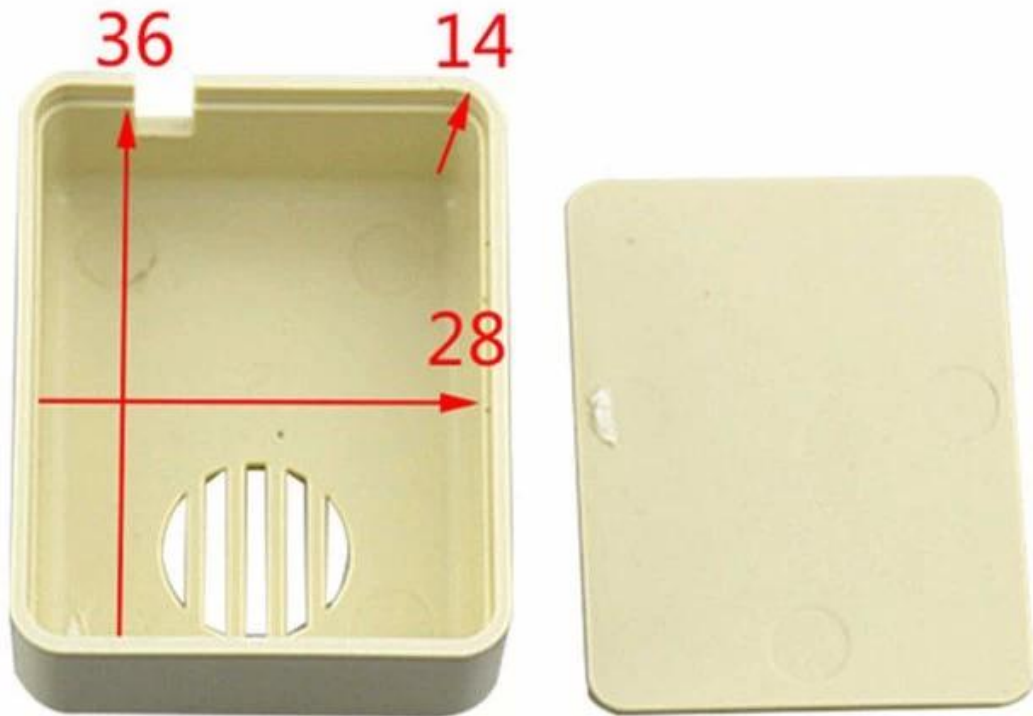

## Imagens detalhadas da caixa de distribuição eletrônica da caixa de plástico

# SZOMK

Customizable  
cutout, sticker  
silkscreen, color

Weight: 8g  
Model No. AK-S-55

Size: 1.56\*1.18\*0.59 inch  
40\*30\*15 mm