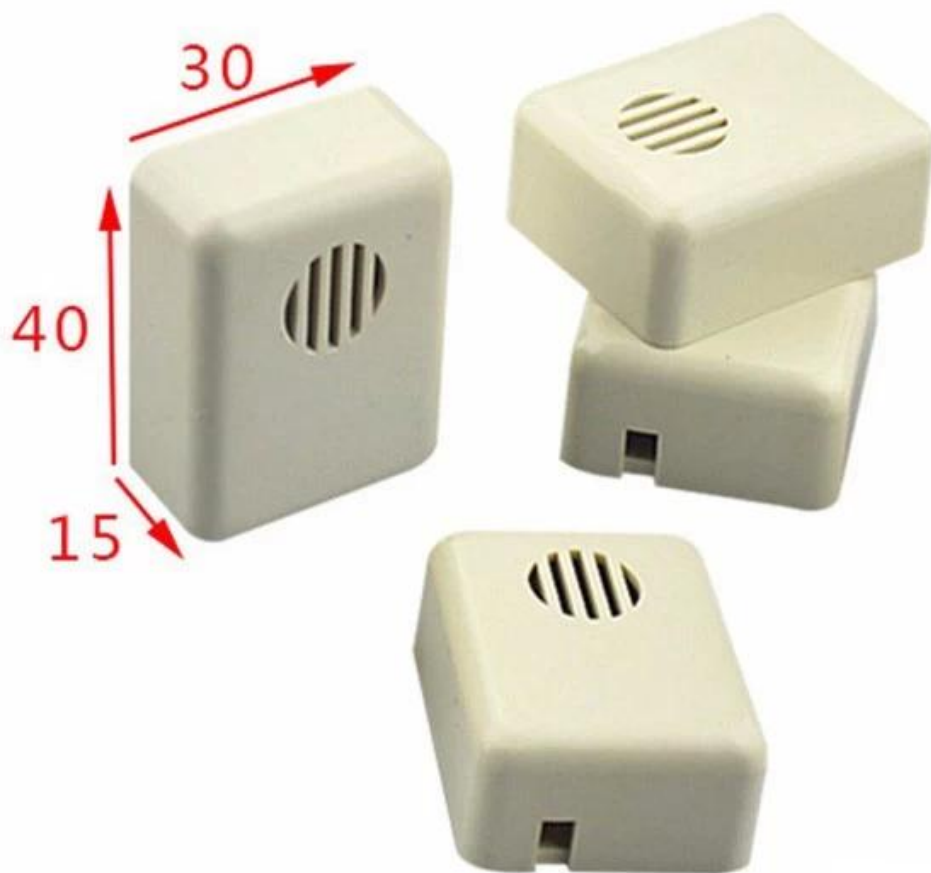

SZOMK

Outras personalizações