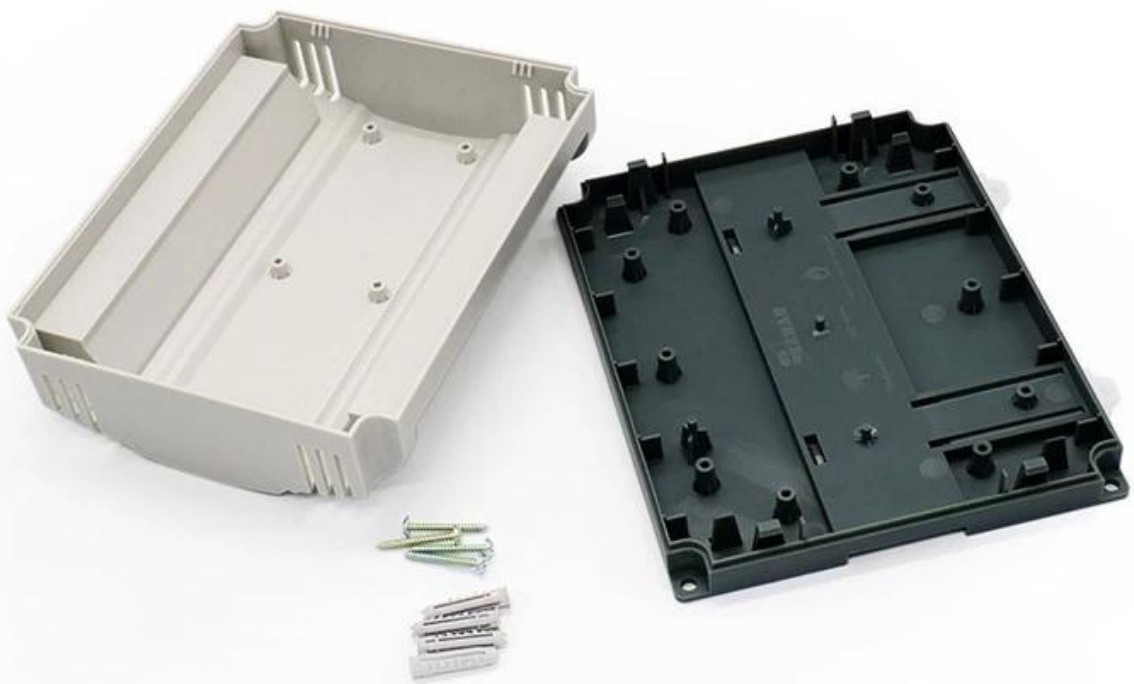

Vantagens da caixa plástica do gabinete do trilho din de controle de interruptores de material retardador

1. Tem uma forte resistência à abrasão, intemperismo, corrosão.
2. Pode ser formado na superfície de uma variedade de cores, para maximizar o ajuste de suas necessidades.
3. Tem uma dureza forte, pode ser bem protegido seus eletrônicos.

Imagens detalhadas de material retardador de controle de controle de trilho DIN caixa de plástico

SZOMK

▶ **Enclosure Manufacturer**
www.chinaenclosure.com

SZOMK

Customizable
cutout, sticker
silkscreen, color

Weight: 216g
Model No. AK80008

Size: 6.84*5.45*2.24 inch
173.8*138.5*57 mm

Outra personalização

SZOMK

WE CAN DO

- ✓ *Provide thousands of public enclosure* MOQ: 1 piece
- ✓ *Small order custom* MOQ: 20-30 pcs
- ✓ *Design private custom enclosure (provide PCB)*
- ✓ *Molding, tooling (provide sample / STEP file)*