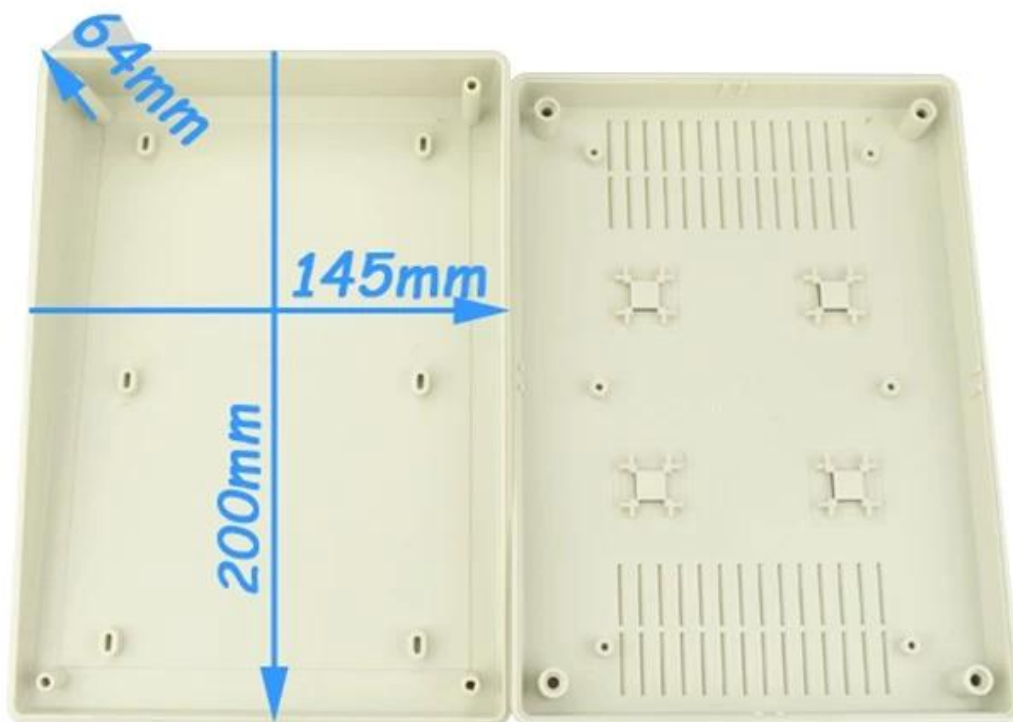

## Características:

- 1, o produto tem um caixas e caixas separadas.
- 2, a parede eo parafuso parede shell, o (posição parafuso moagem) folha decorativa.
- 3, com uma simples (cliente) para coincidir com a rosca
- 4, tudo de bolsa de embalagem.
- 5, o produto é feito de um material plástico
- 6, respectivamente, de acordo com as suas necessidades e de perfuração.

## Objetivo principal:

Nas caixas de metros de parede e diferenças geográficas nas diferentes nomes são usados para diferentes principais caixas de junção industriais, caixas de medidores, produtos eletrônicos, tais como a Shell, é usado principalmente para interior e exterior elétrica, comunicações, equipamentos de combate a incêndio, ferro, eletrônica, eletricidade, ferrovias, construção civil, galos, aeroportos, hotéis, grandes fábricas, a gama poluição.

**SZOMK**

▶ **Enclosure Manufacturer**  
[www.chinaenclosure.com](http://www.chinaenclosure.com)

**SZOMK**

**Customizable  
Cutout, sticker  
Silkscreen, color**

**Weight: 24 g    Size: 7.87\*5.70\*2.52 inch**  
**Model No. AK-S-01    145\*200\*64 mm**

# SZOMK

7	螺钉	PP	4	S-5	
6	螺母	ABS	1	50002-D1	
5	螺母	PC	4	BP-8	
4	螺母	PP	4	PA3X12	
3	螺母	PP	4	PA3X25	
2	开关	ABS	1	50002-C1	
1	上盖	ABS	1	50003-B1	
序号	零件名称	材料	数量	配件编号	备注
制图	审核	批准	产品名称	墙柱式仪表盘	视图
Drawing	Auditing	Confirm	Product Name		Project View
			产品型号	BW 50003	图纸比例
			Product Type		Drawing Scale
					1:1 (MM)