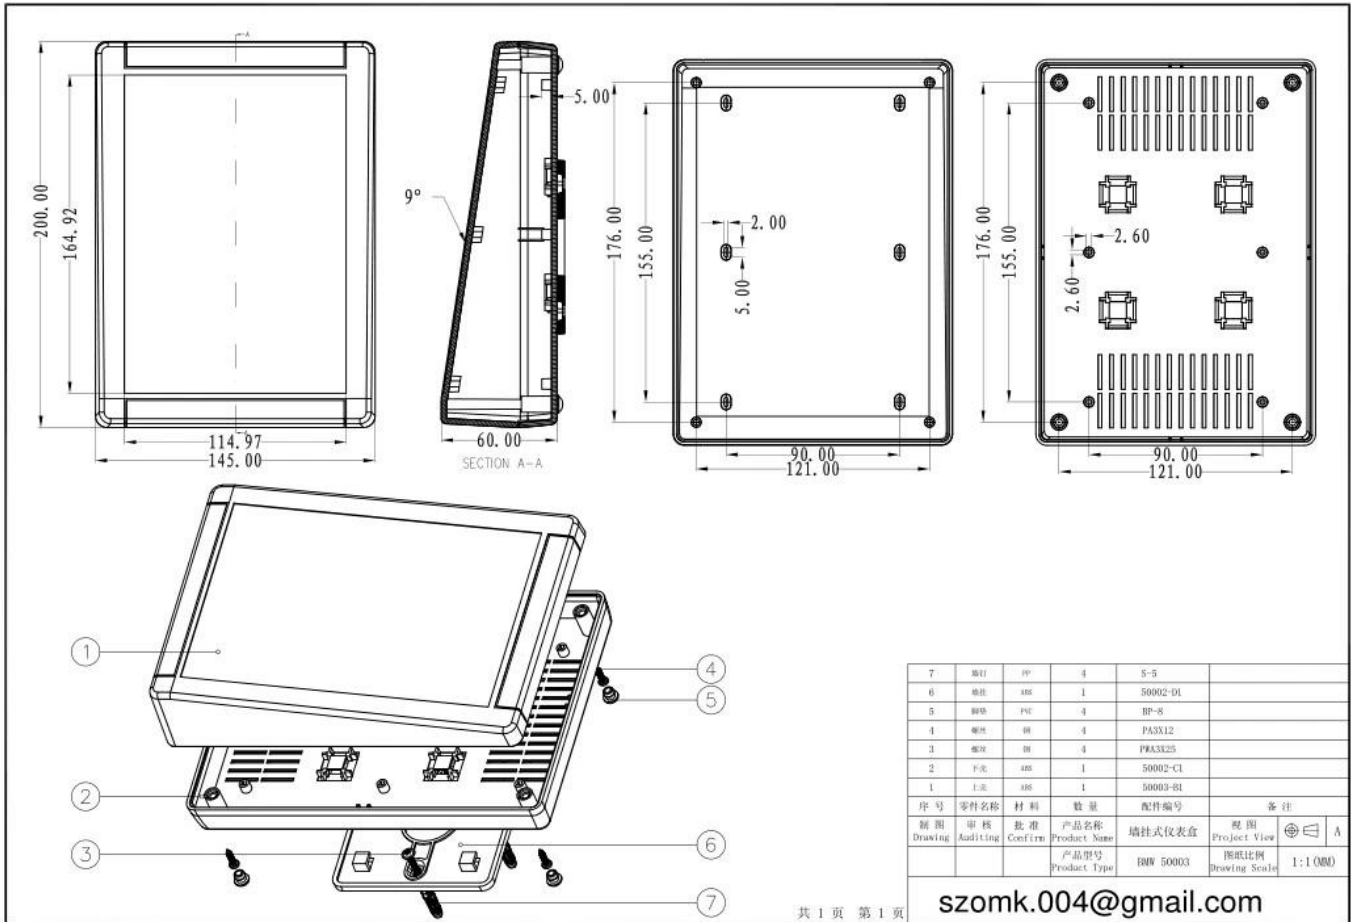

## Características:

- 1, o produto tem um caixas e caixas separadas.
- 2, a parede eo parafuso parede shell, o (posição parafuso moagem) folha decorativa.
- 3, com uma simples (cliente) para coincidir com a rosca
- 4, tudo de bolsa de embalagem.
- 5, o produto é feito de um material plástico
- 6, respectivamente, de acordo com as suas necessidades e de perfuração.

**SZOMK**

▶ **Enclosure Manufacturer**  
[www.chinaenclosure.com](http://www.chinaenclosure.com)

**SZOMK**

**Customizable  
Cutout, sticker  
Silkscreen, color**

**Weight: 24 g    Size: 7.87\*5.70\*2.52 inch**  
**Model No. AK-S-01    145\*200\*64 mm**

# SZOMK

7	螺钉	PP	4	S-5	
6	螺母	ABS	1	50002-D1	
5	螺母	PC	4	BP-8	
4	螺母	PP	4	PA3X12	
3	螺母	PP	4	PA3X25	
2	开关	ABS	1	50002-C1	
1	上盖	ABS	1	50003-B1	
序号	零件名称	材料	数量	配件编号	备注
制图	审核	批准	产品名称	墙柱式仪表盘	视图
Drawing	Auditing	Confirm	Product Name		Project View
			产品型号	BW 50003	图纸比例
			Product Type		Drawing Scale
					1:1 (MM)