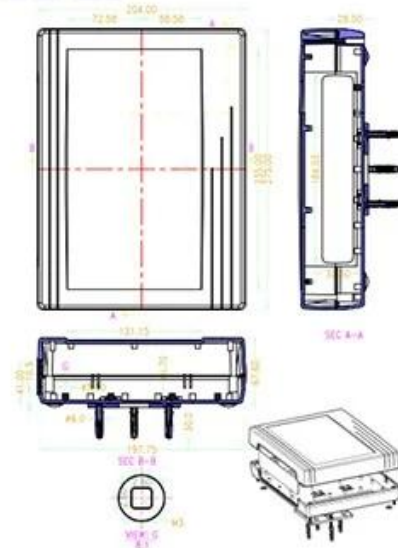

SZOMK

szomk.004@gmail.com
BMW 50016