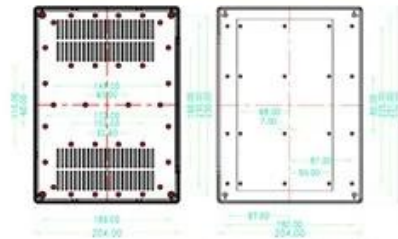

SZOMK

szomk.004@gmail.com
BMW 50016