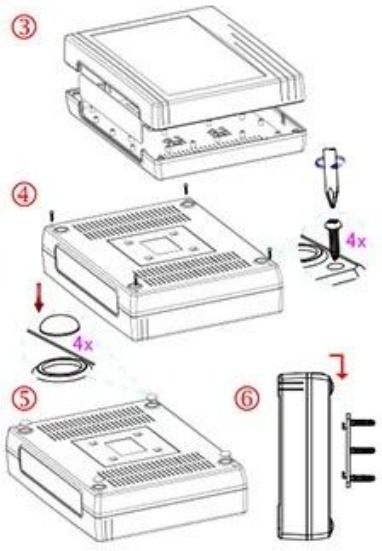

SZOMK

szomk.004@gmail.com
BMW 50016