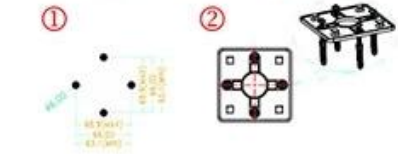

SZOMK

szomk.004@gmail.com
BMW 50016