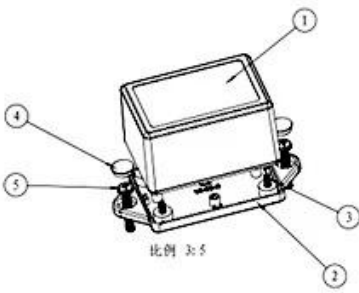

**SZOMK**

**SZOMK**

**SZOMK**

5						
4	19-81-3	螺丝盖子	2	普通ABS		
3	PT3X8	PT3x8十字圆头自攻螺钉	4	铁		
2	19-86-2	下壳	1	普通ABS		
1	19-86-1	上壳	1	普通ABS		
序号 Number	产品编号 Product Code	零件名称 Part Name	数量 Quantity	材料 Material	重量(g) Weight	备注 Remarks
制图 Drawing	审核 Auditing	批准 Confirm	客户名称 Customer Name		材料 Material	