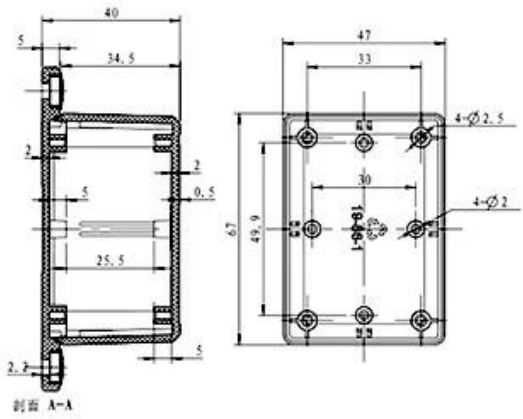

**SZOMK**

**SZOMK**

**SZOMK**

5						
4	19-81-3	螺丝盖子	2	普通ABS		
3	PT3X8	PT3x8十字圆头自攻螺钉	4	铁		
2	19-86-2	下壳	1	普通ABS		
1	19-86-1	上壳	1	普通ABS		
序号 Number	产品编号 Product Code	零件名称 Part Name	数量 Quantity	材料 Material	重量(g) Weight	备注 Remarks
制图 Drawing	审核 Auditing	批准 Confirm	客户名称 Customer Name		材料 Material	