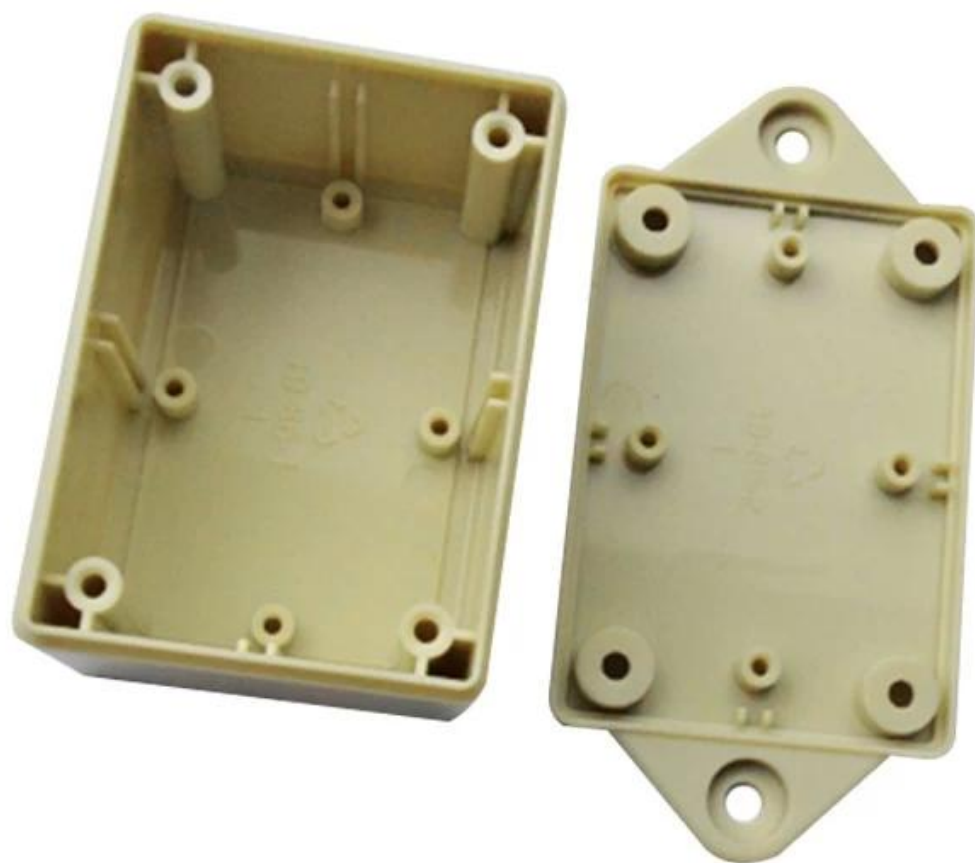

## Características:

- 1, o produto tem um caixas e caixas separadas.
- 2, a parede eo parafuso parede shell, o (posição parafuso moagem) folha decorativa.
- 3, com uma simples (cliente) para coincidir com a rosca
- 4, tudo de bolsa de embalagem.
- 5, o produto é feito de um material plástico
- 6, respectivamente, de acordo com as suas necessidades e de perfuração.

## Objetivo principal:

Nas caixas de metros de parede e diferenças geográficas nas diferentes nomes são usados para diferentes principais caixas de junção industriais, caixas de medidores, produtos eletrônicos, tais como a Shell, é usado principalmente para interior e exterior elétrica, comunicações, equipamentos de combate a incêndio, ferro, eletrônica, eletricidade, ferrovias, construção civil, galos, aeroportos, hotéis, grandes fábricas, a gama poluição.

**SZOMK**

**SZOMK**

**SZOMK**

5						
4	19-81-3	螺丝盖子	2	普通ABS		
3	PT3X8	PT3x8十字圆头自攻螺钉	4	铁		
2	19-86-2	下壳	1	普通ABS		
1	19-86-1	上壳	1	普通ABS		
序号 Number	产品编号 Product Code	零件名称 Part Name	数量 Quantity	材料 Material	重量(g) Weight	备注 Remarks
制图 Drawing	审核 Auditing	批准 Confirm	客户名称 Customer Name		材料 Material	