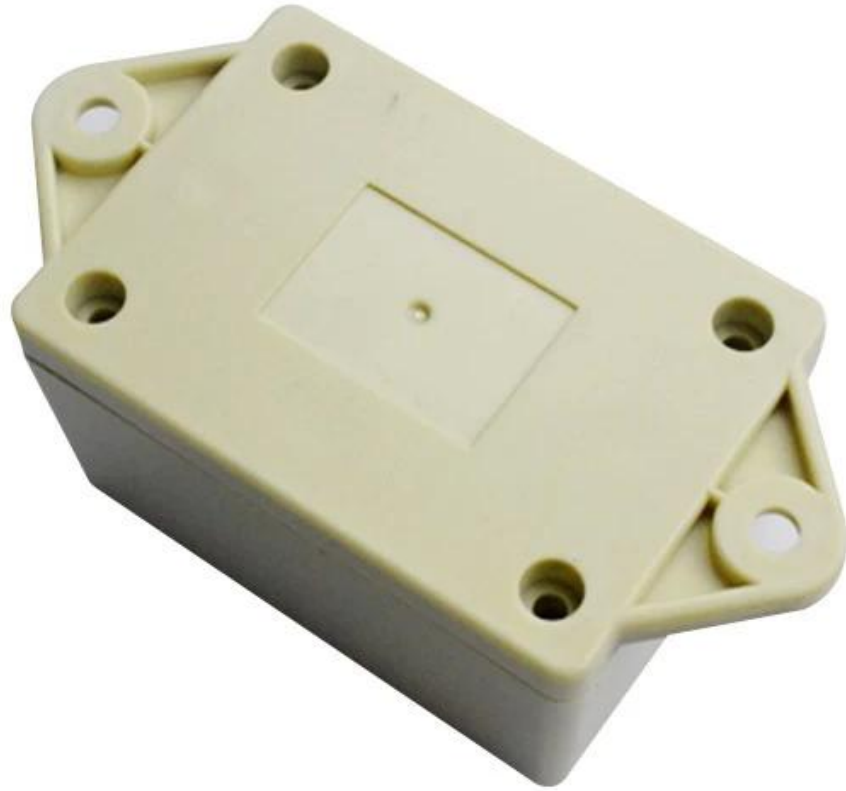

## Características:

- 1, o produto tem um caixas e caixas separadas.
- 2, a parede eo parafuso parede shell, o (posição parafuso moagem) folha decorativa.
- 3, com uma simples (cliente) para coincidir com a rosca
- 4, tudo de bolsa de embalagem.
- 5, o produto é feito de um material plástico
- 6, respectivamente, de acordo com as suas necessidades e de perfuração.

## Objetivo principal:

Nas caixas de metros de parede e diferenças geográficas nas diferentes nomes são usados para diferentes principais caixas de junção industriais, caixas de medidores, produtos eletrônicos, tais como a Shell, é usado principalmente para interior e exterior elétrica, comunicações, equipamentos de combate a incêndio, ferro, eletrônica, eletricidade, ferrovias, construção civil, galos, aeroportos, hotéis, grandes fábricas, a gama poluição.

**SZOMK**

**SZOMK**

**SZOMK**

5						
4	19-81-3	螺丝盖子	2	普通ABS		
3	PT3X8	PT3x8十字圆头自攻螺钉	4	铁		
2	19-86-2	下壳	1	普通ABS		
1	19-86-1	上壳	1	普通ABS		
序号 Number	产品编号 Product Code	零件名称 Part Name	数量 Quantity	材料 Material	重量(g) Weight	备注 Remarks
制图 Drawing	审核 Auditing	批准 Confirm	客户名称 Customer Name		材料 Material	