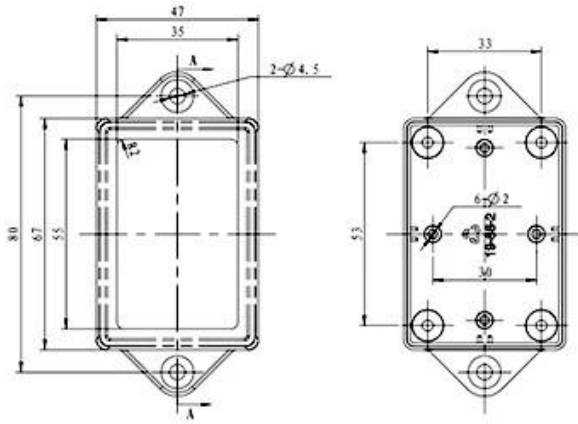

## Características:

- 1, o produto tem um caixas e caixas separadas.
- 2, a parede eo parafuso parede shell, o (posição parafuso moagem) folha decorativa.
- 3, com uma simples (cliente) para coincidir com a rosca
- 4, tudo de bolsa de embalagem.
- 5, o produto é feito de um material plástico
- 6, respectivamente, de acordo com as suas necessidades e de perfuração.

**SZOMK**

**SZOMK**

**SZOMK**

5						
4	19-81-3	螺丝盖子	2	普通ABS		
3	PT3X8	PT3x8十字圆头自攻螺钉	4	铁		
2	19-86-2	下壳	1	普通ABS		
1	19-86-1	上壳	1	普通ABS		
序号 Number	产品编号 Product Code	零件名称 Part Name	数量 Quantity	材料 Material	重量(g) Weight	备注 Remarks
制图 Drawing	审核 Auditing	批准 Confirm	客户名称 Customer Name		材料 Material	