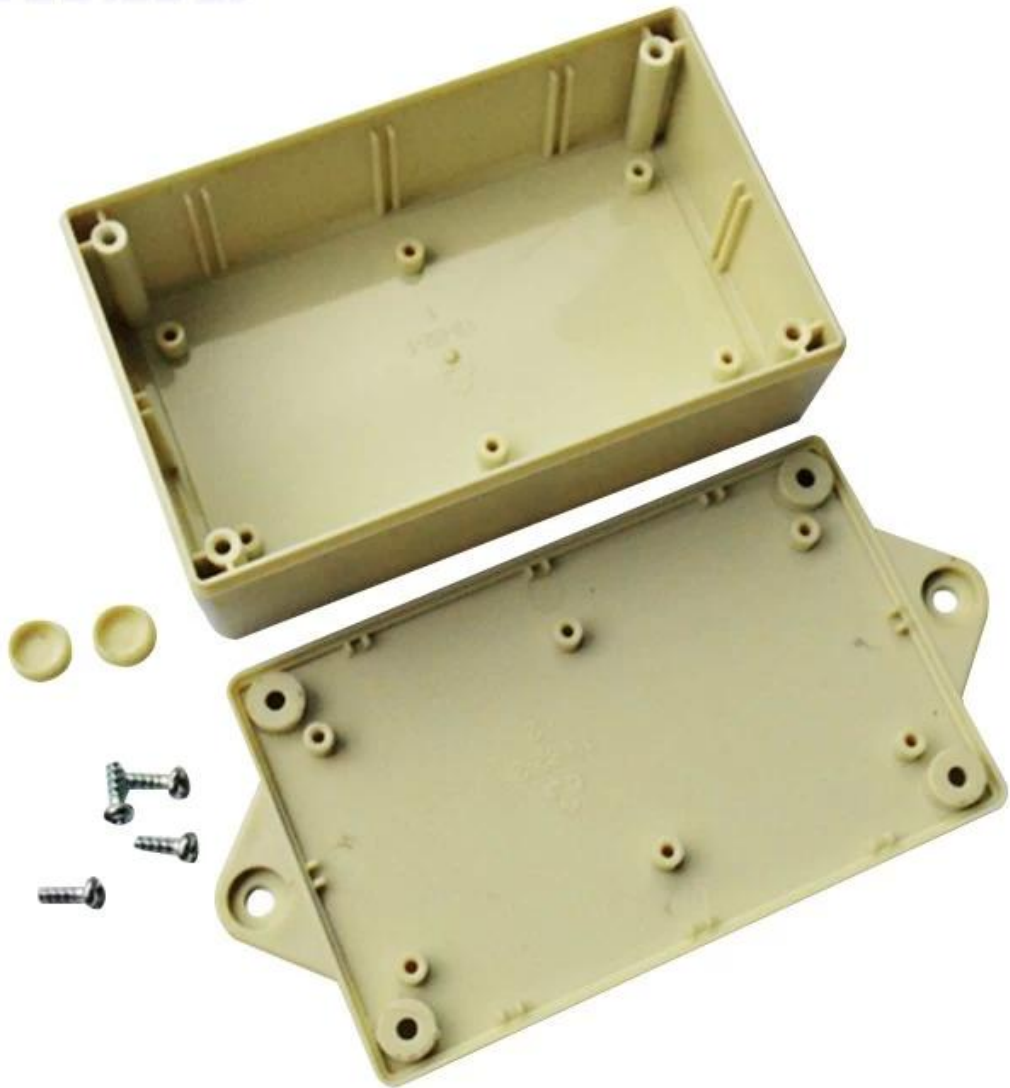

## Características:

- 1, o produto tem um caixas e caixas separadas.
- 2, a parede eo parafuso parede shell, o (posição parafuso moagem) folha decorativa.
- 3, com uma simples (cliente) para coincidir com a rosca
- 4, tudo de bolsa de embalagem.
- 5, o produto é feito de um material plástico
- 6, respectivamente, de acordo com as suas necessidades e de perfuração.

## Objetivo principal:

Nas caixas de metros de parede e diferenças geográficas nas diferentes nomes são usados para diferentes principais caixas de junção industriais, caixas de medidores, produtos eletrônicos, tais como a Shell, é usado principalmente para interior e exterior elétrica, comunicações, equipamentos de combate a incêndio, ferro, eletrônica, eletricidade, ferrovias, construção civil, galos, aeroportos, hotéis, grandes fábricas, a gama poluição.

**SZOMK**

**SZOMK**

剖面 A-A

5	PT4x25	PT4x25十字圆头自攻螺钉	2	铁		带垫圈
4	11-193-4	螺丝垫片	2	普通ABS		
3	PT3x8	PT3x8十字圆头自攻螺钉	4	铁		
2	19-81-2	下壳	1	普通ABS		
1	19-81-1	上壳	1	普通ABS		
序号 Number	产品编号 Product Code	零件名称 Part Name	数量 Quantity	材料 Material	重量(g) Weight	备注 Remarks
制图 Drawing	审核 Auditing	签名 Confirm	客户名称 Customer Name		材料 Material	
			产品号		图例比例	