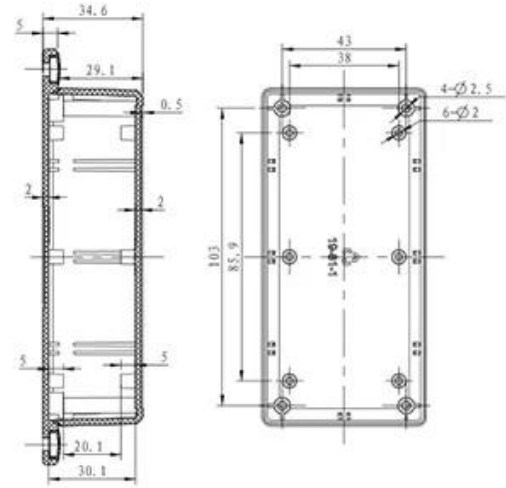

## Características:

- 1, o produto tem um caixas e caixas separadas.
- 2, a parede eo parafuso parede shell, o (posição parafuso moagem) folha decorativa.
- 3, com uma simples (cliente) para coincidir com a rosca
- 4, tudo de bolsa de embalagem.
- 5, o produto é feito de um material plástico
- 6, respectivamente, de acordo com as suas necessidades e de perfuração.

**SZOMK**

**SZOMK**

剖面 A-A

5	PT4x25	PT4x25十字圆头自攻螺钉	2	铁		带垫圈
4	11-193-4	螺丝垫片	2	普通ABS		
3	PT3x8	PT3x8十字圆头自攻螺钉	4	铁		
2	19-81-2	下壳	1	普通ABS		
1	19-81-1	上壳	1	普通ABS		
序号 Number	产品编号 Product Code	零件名称 Part Name	数量 Quantity	材料 Material	重量(g) Weight	备注 Remarks
制图 Drawing	审核 Auditing	签名 Confirm	客户名称 Customer Name		材料 Material	
			产品号		图例比例	