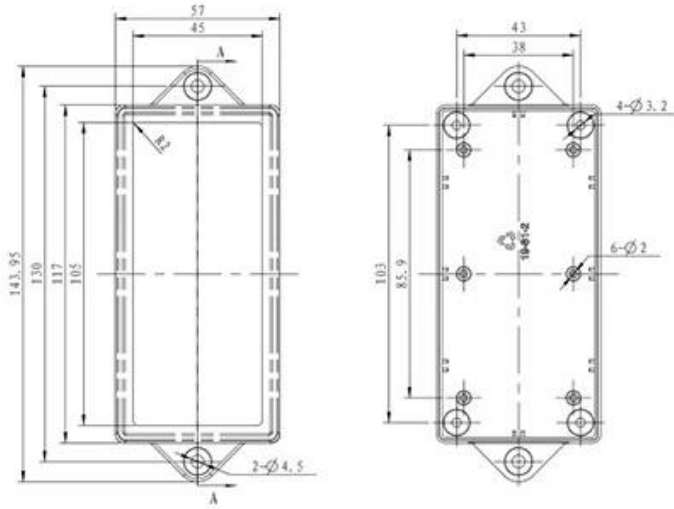

## Características:

- 1, o produto tem um caixas e caixas separadas.
- 2, a parede eo parafuso parede shell, o (posição parafuso moagem) folha decorativa.
- 3, com uma simples (cliente) para coincidir com a rosca
- 4, tudo de bolsa de embalagem.
- 5, o produto é feito de um material plástico
- 6, respectivamente, de acordo com as suas necessidades e de perfuração.

**SZOMK**

**SZOMK**

剖面 A-A

5	PT4x25	PT4x25十字圆头自攻螺钉	2	铁		带垫圈
4	11-193-4	螺丝垫片	2	普通ABS		
3	PT3x8	PT3x8十字圆头自攻螺钉	4	铁		
2	19-81-2	下壳	1	普通ABS		
1	19-81-1	上壳	1	普通ABS		
序号 Number	产品编号 Product Code	零件名称 Part Name	数量 Quantity	材料 Material	重量(g) Weight	备注 Remarks
制图 Drawing	审核 Auditing	签名 Confirm	客户名称 Customer Name		材料 Material	
			产品号		图例比例	