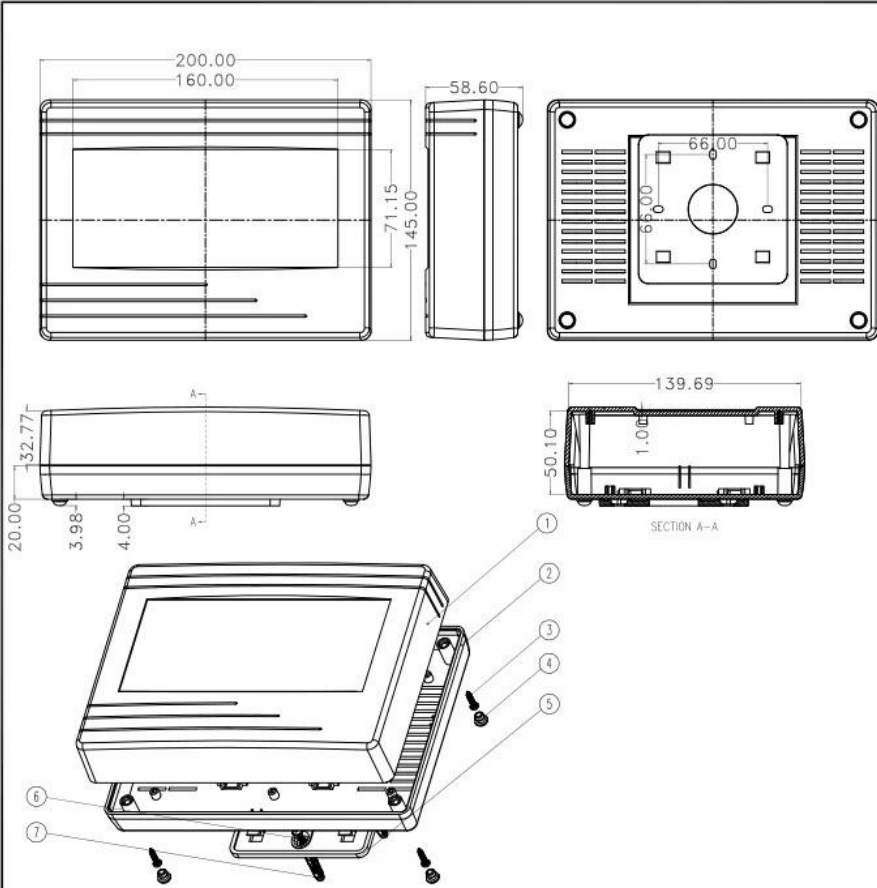

## Características:

- 1, o produto tem um caixas e caixas separadas.
- 2, a parede eo parafuso parede shell, o (posição parafuso moagem) folha decorativa.
- 3, com uma simples (cliente) para coincidir com a rosca
- 4, tudo de bolsa de embalagem.
- 5, o produto é feito de um material plástico
- 6, respectivamente, de acordo com as suas necessidades e de perfuração.

**SZOMK**

▶ **Enclosure Manufacturer**  
[www.chinaenclosure.com](http://www.chinaenclosure.com)

**SZOMK**

**SZOMK**

7	螺钉	PP	4	S-5	
6	M3*25螺钉	钢	4	PWA3*25	
5	螺栓	ABS	1	50002-D1	
4	脚垫	PVC	4	BP-8	
3	M3*12螺钉	钢	4	PAX12	
2	下盖	ABS	1	50002-C1	
1	上盖	ABS	1	50004-B1	
序号	零件名称	材料	数量	配件编号	备注
制图	审核	批准	产品名称	墙挂式仪表盒	视图
Drawing	Auditing	Confirm	Product Name		Project View
			产品型号	BWV 50004	图纸比例
			Product Type		Drawing Scale
szomk.004@gmail.com					1:1(MM)