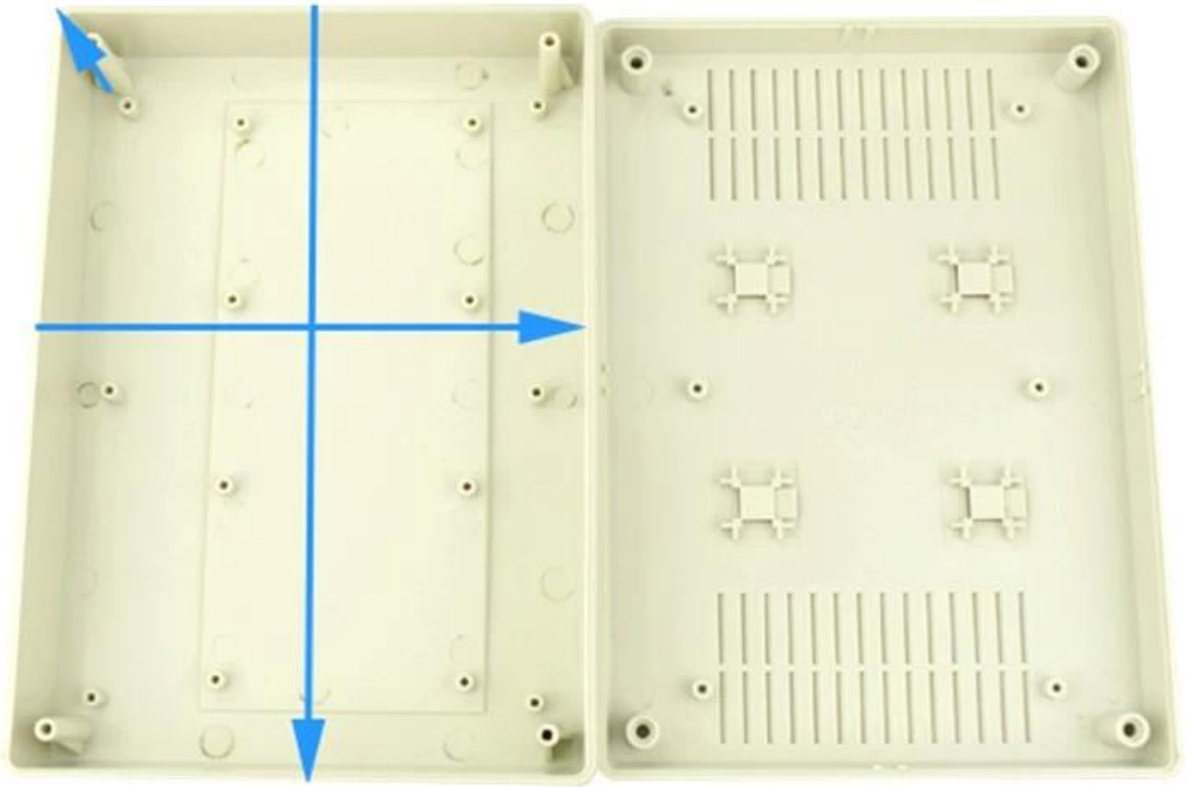

## Características:

- 1, o produto tem um caixas e caixas separadas.
- 2, a parede eo parafuso parede shell, o (posição parafuso moagem) folha decorativa.
- 3, com uma simples (cliente) para coincidir com a rosca
- 4, tudo de bolsa de embalagem.
- 5, o produto é feito de um material plástico
- 6, respectivamente, de acordo com as suas necessidades e de perfuração.

## Objetivo principal:

Nas caixas de metros de parede e diferenças geográficas nas diferentes nomes são usados para diferentes principais caixas de junção industriais, caixas de medidores, produtos eletrônicos, tais como a Shell, é usado principalmente para interior e exterior elétrica, comunicações, equipamentos de combate a incêndio, ferro, eletrônica, eletricidade, ferrovias, construção civil, galos, aeroportos, hotéis, grandes fábricas, a gama poluição.

**SZOMK**

▶ **Enclosure Manufacturer**  
[www.chinaenclosure.com](http://www.chinaenclosure.com)

**SZOMK**

**SZOMK**

7	螺钉	PP	4	S-5	
6	M3*25螺钉	钢	4	PWA3*25	
5	螺栓	ABS	1	50002-D1	
4	脚垫	PVC	4	BP-8	
3	M3*12螺钉	钢	4	PAX12	
2	下盖	ABS	1	50002-C1	
1	上盖	ABS	1	50004-B1	
序号	零件名称	材料	数量	配件编号	备注
制图	审核	批准	产品名称	墙挂式仪表盒	视图
Drawing	Auditing	Confirm	Product Name		Project View
			产品型号	BWV 50004	图纸比例
			Product Type		Drawing Scale
szomk.004@gmail.com					1:1(MM)