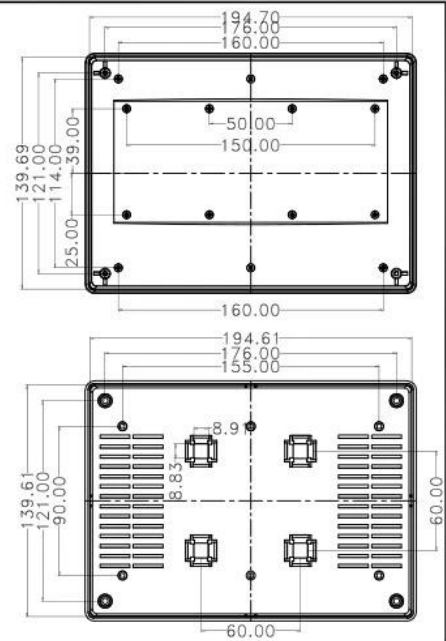

## Características:

- 1, o produto tem um caixas e caixas separadas.
- 2, a parede eo parafuso parede shell, o (posição parafuso moagem) folha decorativa.
- 3, com uma simples (cliente) para coincidir com a rosca
- 4, tudo de bolsa de embalagem.
- 5, o produto é feito de um material plástico
- 6, respectivamente, de acordo com as suas necessidades e de perfuração.

**SZOMK**

▶ **Enclosure Manufacturer**  
[www.chinaenclosure.com](http://www.chinaenclosure.com)

**SZOMK**

**SZOMK**

7	螺钉	PP	4	S-5	
6	M3*25螺钉	钢	4	PWA3*25	
5	螺栓	ABS	1	50002-D1	
4	脚垫	PVC	4	BP-8	
3	M3*12螺钉	钢	4	PAX12	
2	下盖	ABS	1	50002-C1	
1	上盖	ABS	1	50004-B1	
序号	零件名称	材料	数量	配件编号	备注
制图	审核	批准	产品名称	墙挂式仪表盒	视图
Drawing	Auditing	Confirm	Product Name		Project View
			产品型号	BWV 50004	图纸比例
			Product Type		Drawing Scale
szomk.004@gmail.com					1:1(MM)