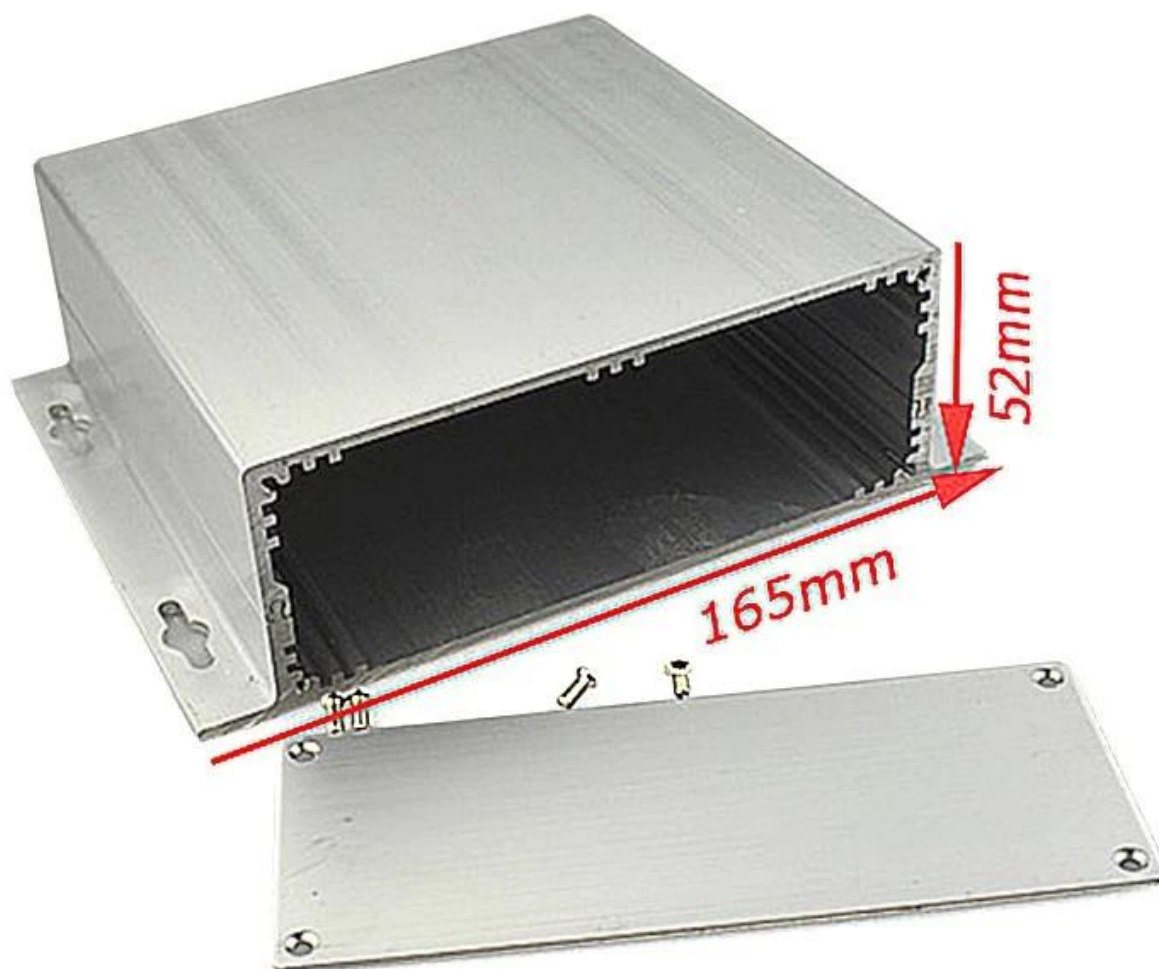

## Especificações

- 1.Type: caixa de prata separada alumínio de montagem na parede
- 2.Modelo não: AK-C-A29
- 3.Size: 52x165xfree (mm) 2,05 "x6,50" xfree
- 4.MOQ: 20pcs

## Introdução de alumínio separado para montagem em parede em caixa de prata

O alumínio de montagem em parede separado da caixa de prata é usado como ânodo, colocado em eletrólito, formado artificialmente gabinete com uma película protetora de óxido de alumínio na superfície.

## Caixa de prata separada para montagem em parede em alumínio

Tipo	caixa separada prata montagem em parede alumínio
Marca	SZOMK
Material	alumínio
Nº do modelo	AK-C-A29
Tamanho	52 (A) x165 (L) xfree (mm) 2,05 "x6,50" xfree
Cor	cor prata-diferente pode ser personalizada
MOQ personalizado	20 pedaços
Nível de proteção	IP54
Tempo de espera	7-15 dias após o pagamento
Embalagem normal	Embalagem de cartão e espuma de plástico e fita

## Imagem detalhada de alumínio de montagem em parede caixa prateada

**SZOMK**

**SZOMK**

**SZOMK**

**SZOMK**