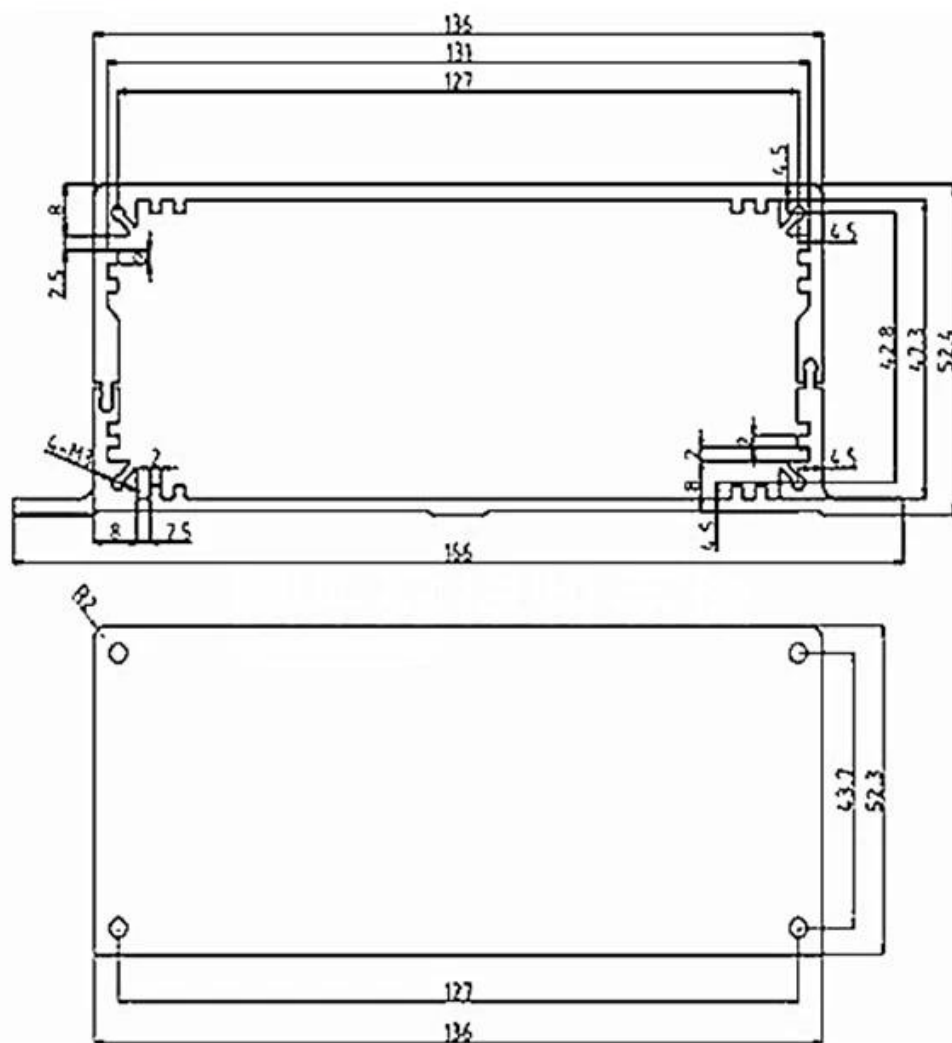

## Especificações

- 1.Type: caixa de prata separada alumínio de montagem na parede
- 2.Modelo não: AK-C-A29
- 3.Size: 52x165xfree (mm) 2,05 "x6,50" xfree
- 4.MOQ: 20pcs

## Caixa de prata separada para montagem em parede em alumínio

Tipo	caixa separada prata montagem em parede alumínio
Marca	SZOMK
Material	alumínio
Nº do modelo	AK-C-A29
Tamanho	52 (A) x165 (L) xfree (mm) 2,05 "x6,50" xfree
Cor	cor prata-diferente pode ser personalizada
MOQ personalizado	20 pedaços
Nível de proteção	IP54
Tempo de espera	7-15 dias após o pagamento
Embalagem normal	Embalagem de cartão e espuma de plástico e fita

## Imagem detalhada de alumínio de montagem em parede caixa prateada

**SZOMK**

**SZOMK**

**SZOMK**

**SZOMK**

## Wall-mounting series

Size List:HxWxfree(mm)

Length can be random

AK-C-A1	36x147	AK-C-A17	40.5x97
AK-C-A2	41x147	AK-C-A18	80x234
AK-C-A3	29x129	AK-C-A19	40x80.5
AK-C-A4	28x104	AK-C-A20	33x105
AK-C-A5	32x155	AK-C-A21	39x96
AK-C-A6	71x190	AK-C-A22	24x76
AK-C-A7	46x190	AK-C-A23	58x180
AK-C-A8	38x88	AK-C-A24	29x164
AK-C-A9	48x204	AK-C-A25	61x147
AK-C-A10	38x150	AK-C-A26	35x120
AK-C-A11	55x150	AK-C-A27	36x85
AK-C-A12	45x138	AK-C-A28	28x165
AK-C-A13	55x147	AK-C-A29	52x165
AK-C-A14	30x67	AK-C-A30	33.5x103
AK-C-A15	73.5x250	AK-C-A31	39x144
AK-C-A16	24x80	AK-C-A32	26x66