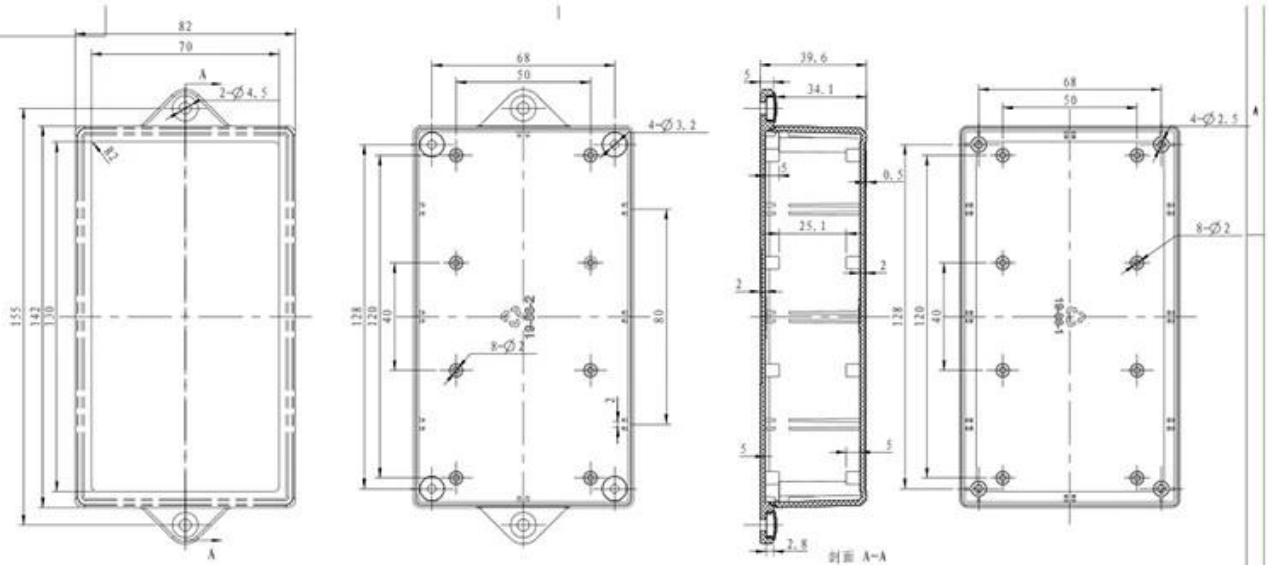

## Características:

- 1, o produto tem um caixas e caixas separadas.
- 2, a parede eo parafuso parede shell, o (posição parafuso moagem) folha decorativa.
- 3, com uma simples (cliente) para coincidir com a rosca
- 4, tudo de bolsa de embalagem.
- 5, o produto é feito de um material plástico
- 6, respectivamente, de acordo com as suas necessidades e de perfuração.

**SZOMK**

Customizable  
Cutout, sticker  
Silkscreen, color

Size: 6.65\*3.22\*1.57 inch

Model No. AK-W-55

169\*82\*40 mm

**SZOMK**

5								
4	19-81-3	螺丝盖子	2	普通ABS				
3	PT3x8	PT3x8十字圆头自攻螺钉	4	铁				
2	19-88-2	下壳	1	普通ABS				
1	19-88-1	上壳	1	普通ABS				
图号 Drawing	产品编号 Product Code	零件名称 Part Name	数量 Quantity	材料 Material	重量(g) Weight	备注 REMARKS		
		图号 Drawing	零件名称 Part Name	材料 Material	重量(g) Weight	备注 REMARKS		
		图号 Drawing	产品名称 Product Name	装配图 Drawing Title	比例 Drawing Scale	4:5	A3	
		图号 Drawing	产品编号 Product Code	19-88	图号 Project No.			