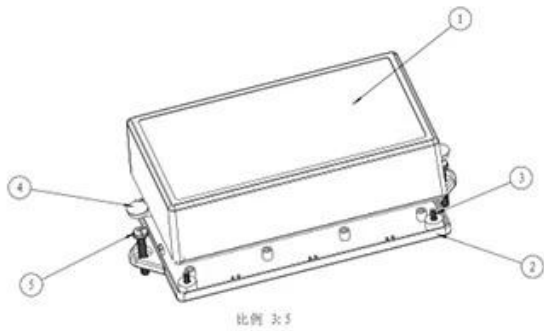

## Características:

- 1, o produto tem um caixas e caixas separadas.
- 2, a parede eo parafuso parede shell, o (posição parafuso moagem) folha decorativa.
- 3, com uma simples (cliente) para coincidir com a rosca
- 4, tudo de bolsa de embalagem.
- 5, o produto é feito de um material plástico
- 6, respectivamente, de acordo com as suas necessidades e de perfuração.

**SZOMK**

Customizable  
Cutout, sticker  
Silkscreen, color

Size: 6.65\*3.22\*1.57 inch

Model No. AK-W-55

169\*82\*40 mm

**SZOMK**

5								
4	19-81-3	螺丝盖子	2	普通ABS				
3	PT3x8	PT3x8十字圆头自攻螺钉	4	铁				
2	19-88-2	下壳	1	普通ABS				
1	19-88-1	上壳	1	普通ABS				
图号 Drawing	产品编号 Product Code	零件名称 Part Name	数量 Quantity	材料 Material	重量(g) Weight	备注 REMARKS		
		图号 Drawing	零件名称 Part Name	材料 Material	重量(g) Weight	备注 REMARKS		
		图号 Drawing	产品名称 Product Name	装配图 Drawing Title	比例 Drawing Scale	4:5	A3	
		图号 Drawing	产品编号 Product Code	19-88	图号 Project No.			