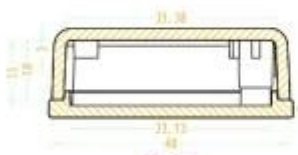

Características:

- 1, o produto tem um caixas e caixas separadas.
- 2, a parede eo parafuso parede shell, o (posição parafuso moagem) folha decorativa.
- 3, com uma simples (cliente) para coincidir com a rosca
- 4, tudo de bolsa de embalagem.
- 5, o produto é feito de um material plástico
- 6, respectivamente, de acordo com as suas necessidades e de perfuração.

SZOMK

SZOMK

SZOMK

SEC A-A

SEC B-B

序号	零件名称	材料	数量	备注
1	上壳	ABS	1	
2	下壳	ABS	1	
3	螺丝	SS304	4	

emily@szomk.com.cn

QQ