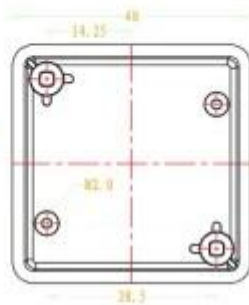

SZOMK

SZOMK

SZOMK

SEC A-A

SEC B-B

序号	零件名称	材料	数量	备注
1	上壳	ABS	1	
2	下壳	ABS	1	
3	螺丝	SS304	4	

emily@szomk.com.cn

QQ