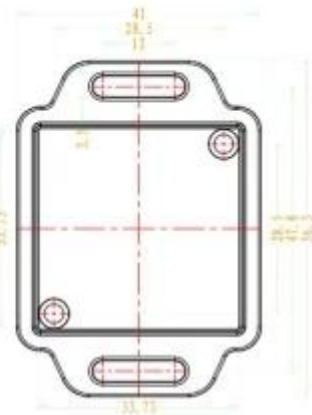

SZOMK

SZOMK

SZOMK

SEC A-A

SEC B-B

序号	零件名称	材料	数量	备注
1	上壳	ABS	1	
2	下壳	ABS	1	
3	螺丝	SS304	4	

emily@szomk.com.cn

QQ