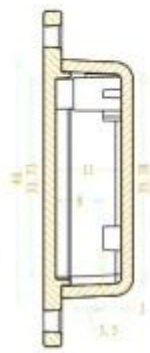

Características:

- 1, o produto tem um caixas e caixas separadas.
- 2, a parede eo parafuso parede shell, o (posição parafuso moagem) folha decorativa.
- 3, com uma simples (cliente) para coincidir com a rosca
- 4, tudo de bolsa de embalagem.
- 5, o produto é feito de um material plástico
- 6, respectivamente, de acordo com as suas necessidades e de perfuração.

SZOMK

SZOMK

SZOMK

SEC A-A

SEC B-B

序号	零件名称	材料	数量	备注
1	上壳	ABS	1	
2	下壳	ABS	1	
3	螺丝	SS304	4	

emily@szomk.com.cn

QQ