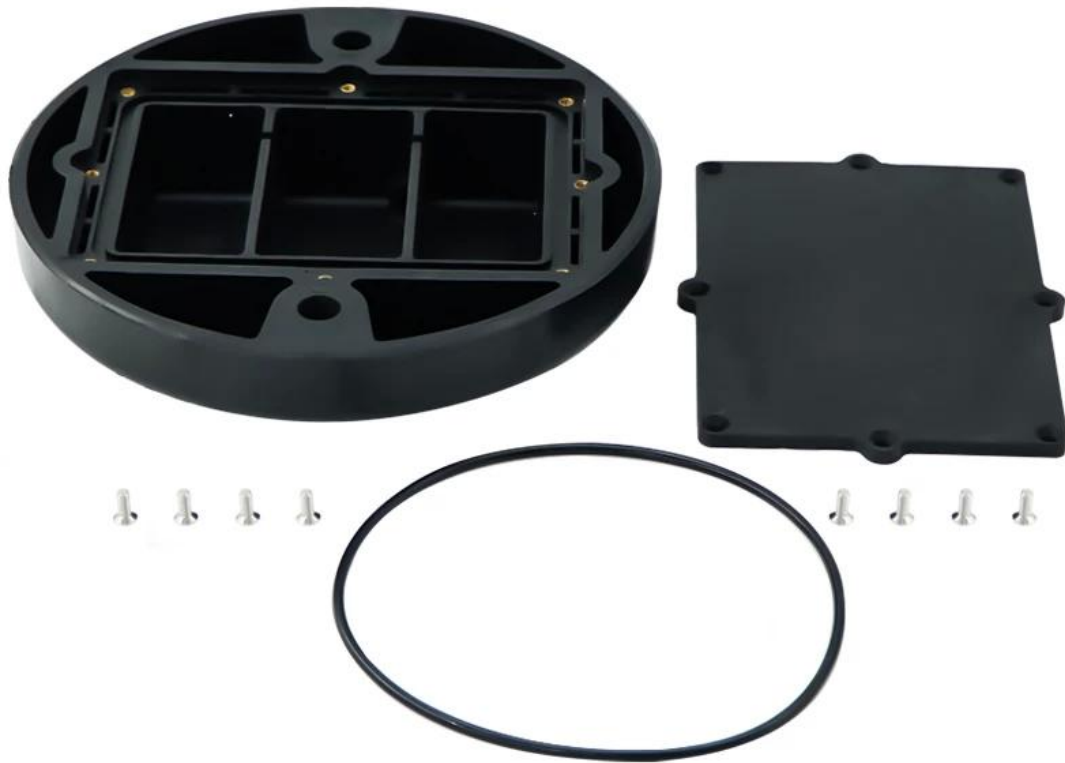

Gabinetes de estacionamento inteligente

Material de nylon cidade inteligente

[Mostrar produtos:](#)

SZOMK

197*45mm

895g

AK-N-77

SZOMK

197*45mm

895g

AK-N-77

SZOMK

197*45mm

895g

AK-N-77

SZOMK

197*45mm

895g

AK-N-77

Benefícios para gabinete de plástico para dispositivo eletrônico

1. Tem uma forte resistência à abrasão, agentes atmosféricos, corrosão.
2. Pode ser formado na superfície de uma variedade de cores, para maximizar suas necessidades.
3. Ter uma dureza forte, pode ser bem protegido por eletrônica.