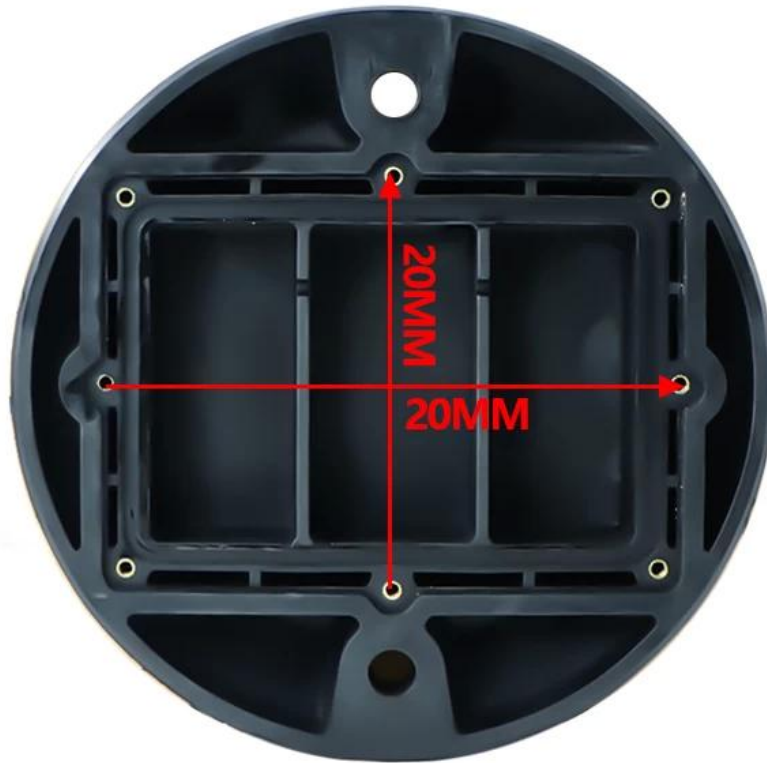

Gabinetes de estacionamento inteligente

Material de nylon cidade inteligente

[Mostrar produtos:](#)

SZOMK

197*45mm

895g

AK-N-77

SZOMK

197*45mm

895g

AK-N-77

SZOMK

197*45mm

895g

AK-N-77

SZOMK

197*45mm

895g

AK-N-77

Benefícios para gabinete de plástico para dispositivo eletrônico

1. Tem uma forte resistência à abrasão, agentes atmosféricos, corrosão.
2. Pode ser formado na superfície de uma variedade de cores, para maximizar suas necessidades.
3. Ter uma dureza forte, pode ser bem protegido por eletrônica.