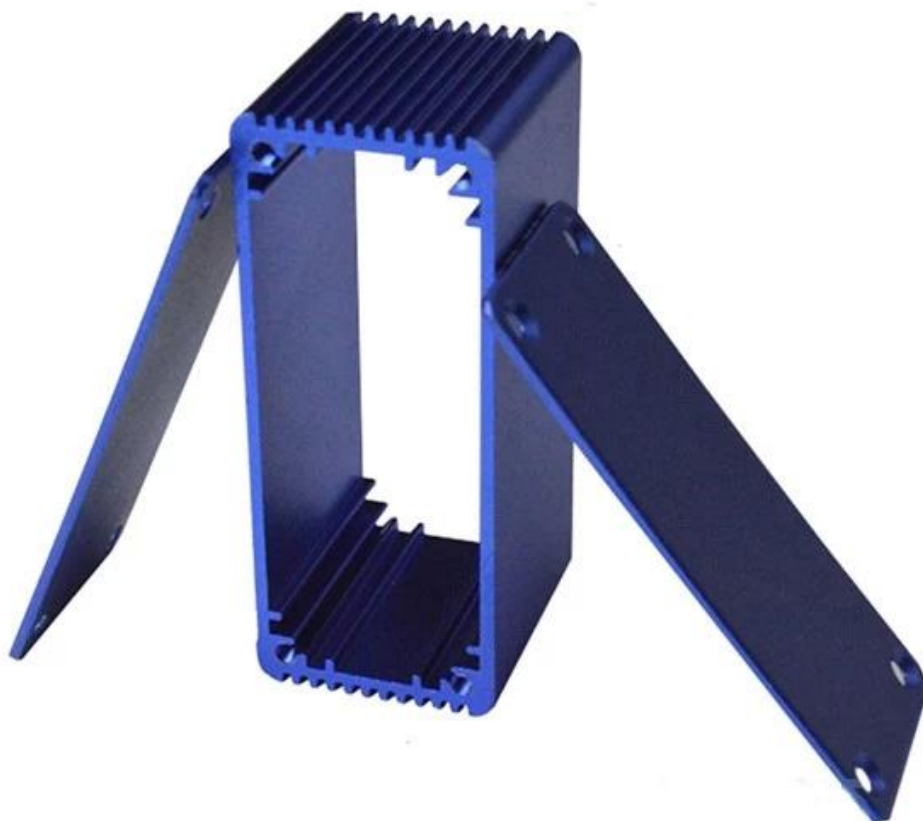

Especificações

1. tipo: gabinete de controle de alumínio extrudado eletrônico
2. Modelo Não: AK-C-B5
3. Tamanho: 27 (H) * 66 (W) * livre (mm)
4. MOQ: 1 pc

Introdução de gabinete de caixa de alumínio extrudado diecast

O gabinete de caixa de alumínio extrudado fundido é usado como um ânodo, colocado em eletrólito, artificialmente formado o invólucro com uma película protetora de óxido de alumínio na superfície.

Recursos fundidos de gabinete de caixa de alumínio extrudado

Gabinete de alumínio extrudado

Tipo	Invólucro em alumínio extrudado da série B-Normal
Marca	SZOMK
Material	alumínio
Modelo não.	AK-C-B5
Tamanho	27 (A) * 66 (W) * livre (mm)
Cor	cores azuis e diferentes podem ser personalizadas
MOQ personalizado	1 peças
Nível de proteção	IP54
Tempo de espera	7-15 dias após receber o pagamento
Embalagem normal	Caixa e espuma de plástico e embalagem de fita

Imagem do detalhe do gabinete de caixa de alumínio extrudado fundido

SZOMK

Customizable
cutout, sticker
silkscreen, color

Weight: 41g
Model No. AK-C-B5

Size: 1.06*2.60*1.18 inch
27*66*30 mm

SZOMK

SZOMK

Wall-mounting series