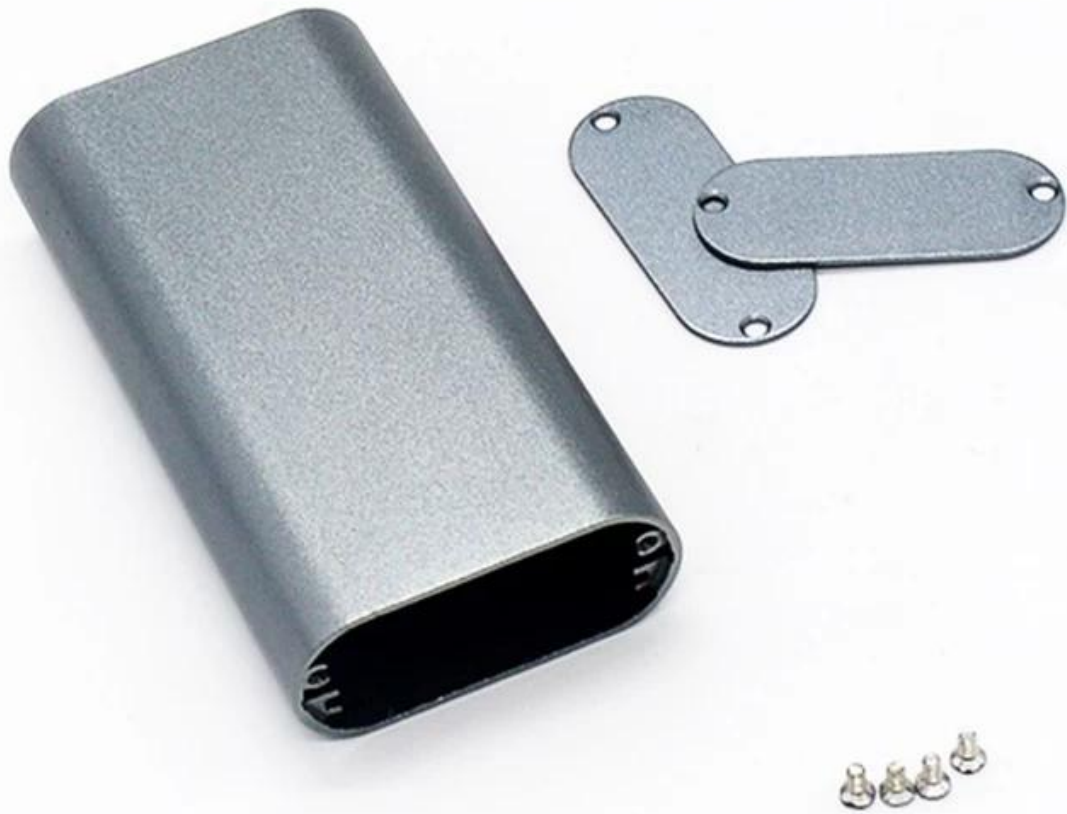

102*51*21 mm

SZOMK

SZOMK

SZOMK

SZOMK

Wall-mounting series

Size List:HxWxfree(mm)

Length can be random