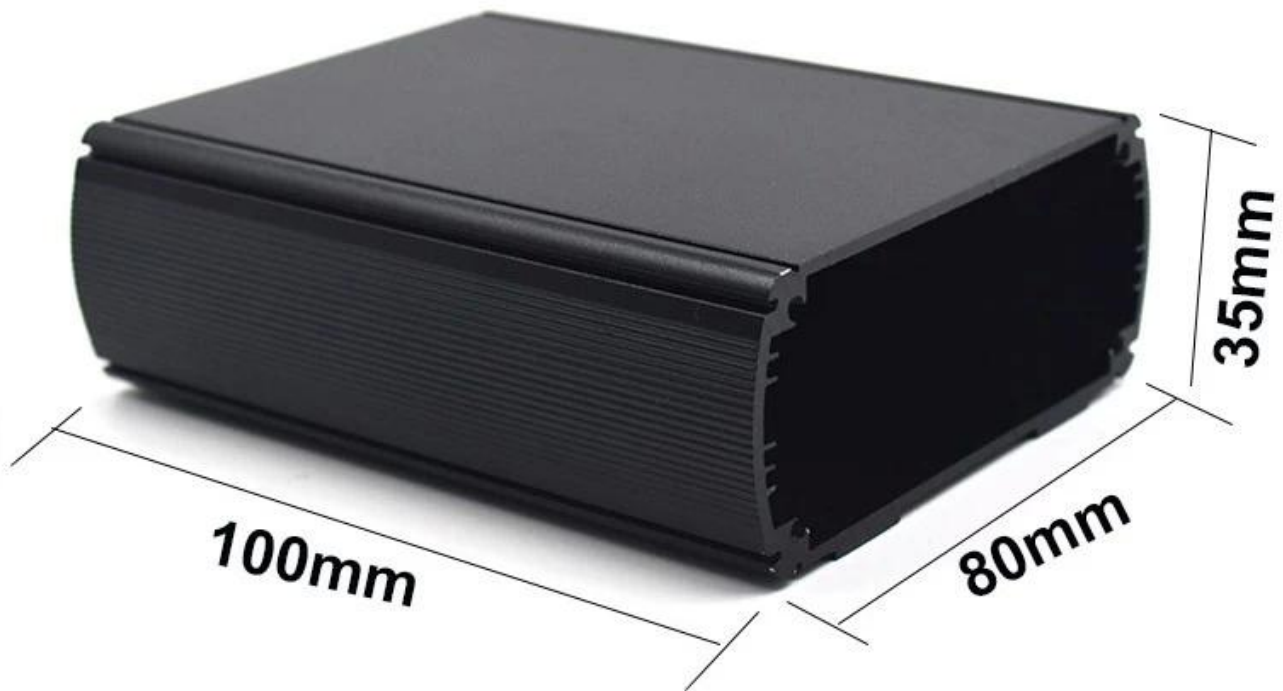

SZOMK

Customizable
cutout, sticker
silkscreen, color

Weight: 149g

Model No. AK-C-B33

Size: 1.38*3.15*3.94 inch

35*80*100 mm