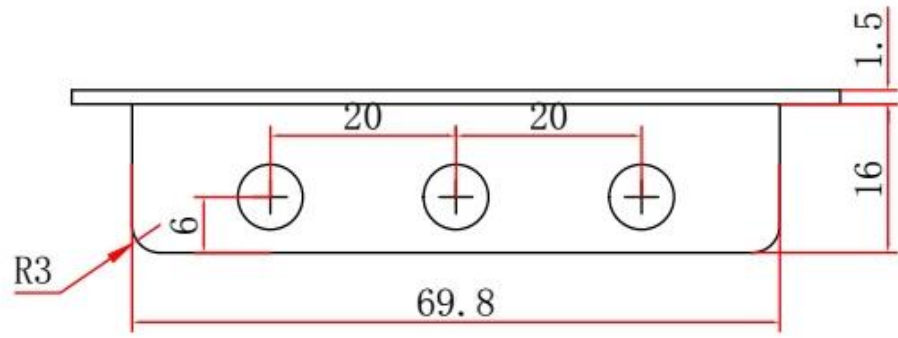

Gabinete de alumínio extrudado

Tipo	Invólucro em alumínio extrudado da série B-Normal
Marca	SZOMK
Material	alumínio
Modelo não.	AK-C-B21
Tamanho	28,8 (A) * 82,8 (W) * livre (mm)
Cor	Cores pretas e diferentes podem ser personalizados
MOQ personalizado	1 peças
Nível de proteção	IP54
Tempo de espera	7-15 dias após receber o pagamento
Embalagem normal	Caixa e espuma de plástico e embalagem de fita

Imagem de detalhe de caixa de alumínio extrudado

SZOMK

Customizable
cutout, sticker
silkscreen, color

Weight: 155g
Model No. AK-C-B21

Size: 1.13*3.26*4.33 inch
28.8*82.8*110 mm

SZOMK

76mm

22mm

Wall-mounting series

Size List:HxWxfree(mm)

Length can be random

AK-C-A1	36x147	AK-C-A17	40.5x97
AK-C-A2	41x147	AK-C-A18	80x234
AK-C-A3	29x129	AK-C-A19	40x80.5
AK-C-A4	28x104	AK-C-A20	33x105
AK-C-A5	32x155	AK-C-A21	39x96
AK-C-A6	71x190	AK-C-A22	24x76
AK-C-A7	46x190	AK-C-A23	58x180
AK-C-A8	38x88	AK-C-A24	29x164
AK-C-A9	48x204	AK-C-A25	61x147
AK-C-A10	38x150	AK-C-A26	35x120
AK-C-A11	55x150	AK-C-A27	36x85
AK-C-A12	45x138	AK-C-A28	28x165
AK-C-A13	55x147	AK-C-A29	52x165
AK-C-A14	30x67	AK-C-A30	33.5x103
AK-C-A15	73.5x250	AK-C-A31	39x144
AK-C-A16	24x80	AK-C-A32	26x66