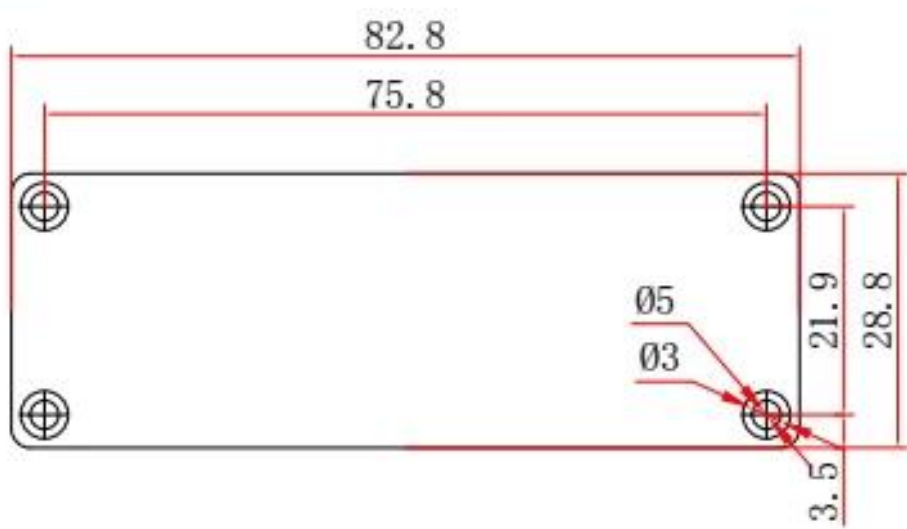

Gabinete de alumínio extrudado

Tipo	Invólucro em alumínio extrudado da série B-Normal
Marca	SZOMK
Material	alumínio
Modelo não.	AK-C-B21
Tamanho	28,8 (A) * 82,8 (W) * livre (mm)
Cor	Cores pretas e diferentes podem ser personalizados
MOQ personalizado	1 peças
Nível de proteção	IP54
Tempo de espera	7-15 dias após receber o pagamento
Embalagem normal	Caixa e espuma de plástico e embalagem de fita

Imagem de detalhe de caixa de alumínio extrudado

SZOMK

Customizable
cutout, sticker
silkscreen, color

Weight: 155g
Model No. AK-C-B21

Size: 1.13*3.26*4.33 inch
28.8*82.8*110 mm

SZOMK

76mm

22mm