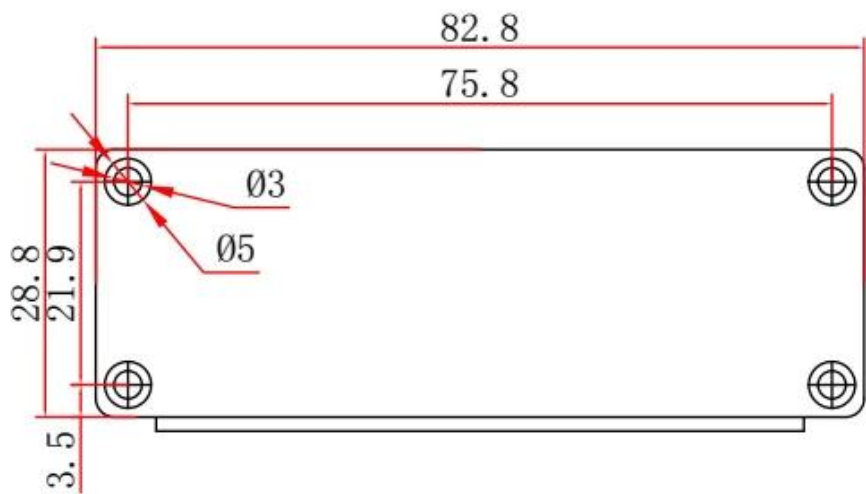

Gabinete de alumínio extrudado

Tipo	Invólucro em alumínio extrudado da série B-Normal
Marca	SZOMK
Material	alumínio
Modelo não.	AK-C-B21
Tamanho	28,8 (A) * 82,8 (W) * livre (mm)
Cor	Cores pretas e diferentes podem ser personalizados
MOQ personalizado	1 peças
Nível de proteção	IP54
Tempo de espera	7-15 dias após receber o pagamento
Embalagem normal	Caixa e espuma de plástico e embalagem de fita

Imagem de detalhe de caixa de alumínio extrudado

SZOMK

Customizable
cutout, sticker
silkscreen, color

Weight: 155g
Model No. AK-C-B21

Size: 1.13*3.26*4.33 inch
28.8*82.8*110 mm

SZOMK

76mm

22mm

Wall-mounting series

Size List:HxWxfree(mm)

Length can be random

AK-C-A1	36x147	AK-C-A17	40.5x97
AK-C-A2	41x147	AK-C-A18	80x234
AK-C-A3	29x129	AK-C-A19	40x80.5
AK-C-A4	28x104	AK-C-A20	33x105
AK-C-A5	32x155	AK-C-A21	39x96
AK-C-A6	71x190	AK-C-A22	24x76
AK-C-A7	46x190	AK-C-A23	58x180
AK-C-A8	38x88	AK-C-A24	29x164
AK-C-A9	48x204	AK-C-A25	61x147
AK-C-A10	38x150	AK-C-A26	35x120
AK-C-A11	55x150	AK-C-A27	36x85
AK-C-A12	45x138	AK-C-A28	28x165
AK-C-A13	55x147	AK-C-A29	52x165
AK-C-A14	30x67	AK-C-A30	33.5x103
AK-C-A15	73.5x250	AK-C-A31	39x144
AK-C-A16	24x80	AK-C-A32	26x66