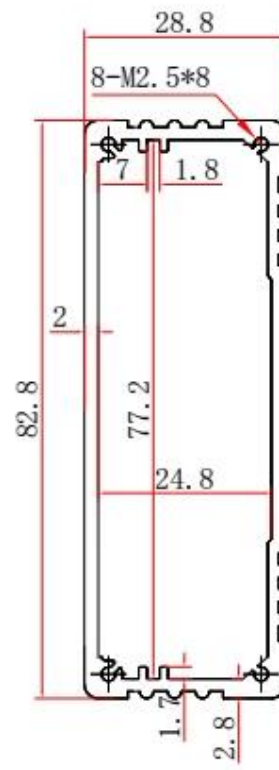

Gabinete de alumínio extrudado

Tipo	Invólucro em alumínio extrudado da série B-Normal
Marca	SZOMK
Material	alumínio
Modelo não.	AK-C-B21
Tamanho	28,8 (A) * 82,8 (W) * livre (mm)
Cor	Cores pretas e diferentes podem ser personalizados
MOQ personalizado	1 peças
Nível de proteção	IP54
Tempo de espera	7-15 dias após receber o pagamento
Embalagem normal	Caixa e espuma de plástico e embalagem de fita

Imagem de detalhe de caixa de alumínio extrudado

SZOMK

Customizable
cutout, sticker
silkscreen, color

Weight: 155g
Model No. AK-C-B21

Size: 1.13*3.26*4.33 inch
28.8*82.8*110 mm

SZOMK

76mm

22mm

Wall-mounting series

Size List:HxWxfree(mm)

Length can be random

AK-C-A1	36x147	AK-C-A17	40.5x97
AK-C-A2	41x147	AK-C-A18	80x234
AK-C-A3	29x129	AK-C-A19	40x80.5
AK-C-A4	28x104	AK-C-A20	33x105
AK-C-A5	32x155	AK-C-A21	39x96
AK-C-A6	71x190	AK-C-A22	24x76
AK-C-A7	46x190	AK-C-A23	58x180
AK-C-A8	38x88	AK-C-A24	29x164
AK-C-A9	48x204	AK-C-A25	61x147
AK-C-A10	38x150	AK-C-A26	35x120
AK-C-A11	55x150	AK-C-A27	36x85
AK-C-A12	45x138	AK-C-A28	28x165
AK-C-A13	55x147	AK-C-A29	52x165
AK-C-A14	30x67	AK-C-A30	33.5x103
AK-C-A15	73.5x250	AK-C-A31	39x144
AK-C-A16	24x80	AK-C-A32	26x66