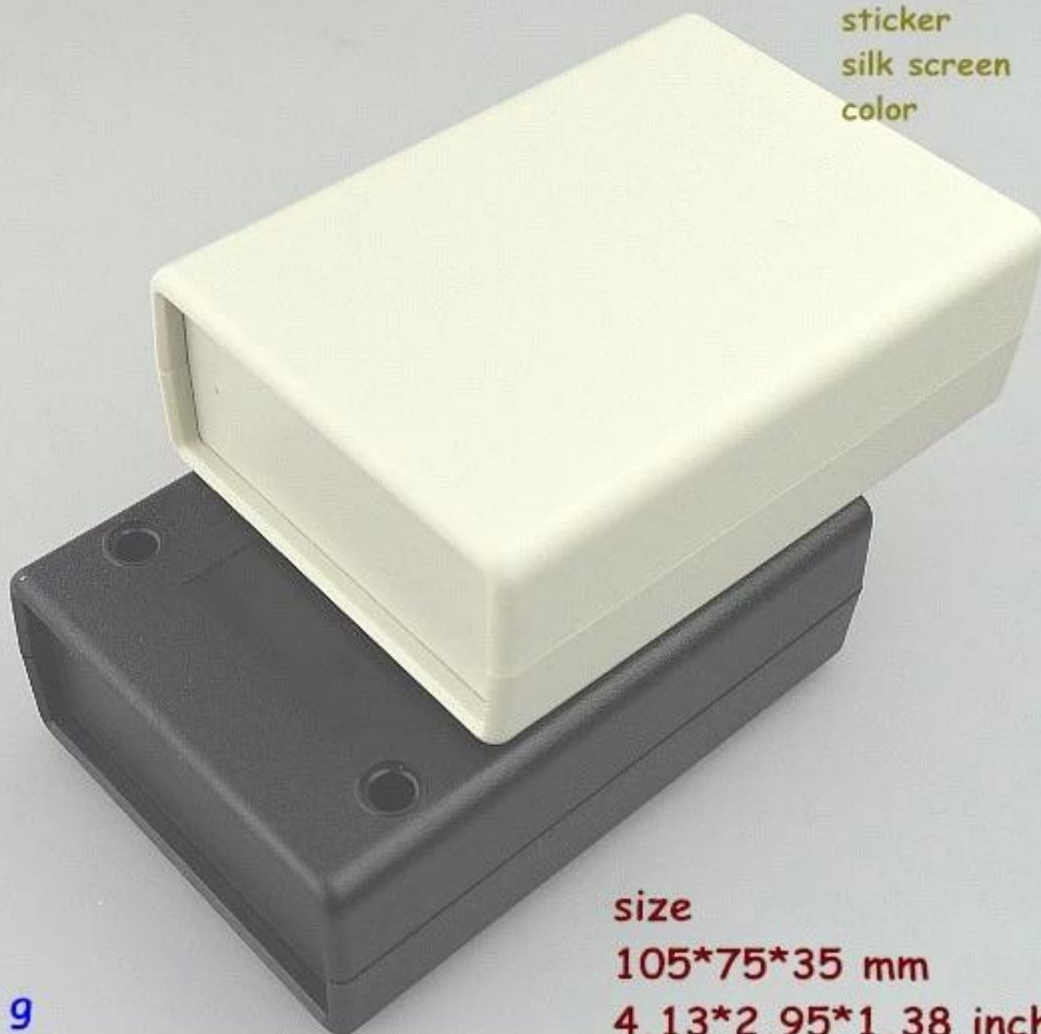

Nome do artigo: plástico de vendas top gabinete desk-top

Tamanho: 105x75x35mm

Cor: preto ou branco

**SZOMK**

**Customizable**

cut holes  
sticker  
silk screen  
color

**94 g**

**size**  
**105\*75\*35 mm**  
**4.13\*2.95\*1.38 inch**

SZOMK

**AK-D-01**

94 g

105\*75\*35 mm

4.13\*2.95\*1.38 inch

**SZOMK**

Customizable  
cut holes  
sticker  
silk screen  
color

**94 g**

**size**  
**105\*75\*35 mm**  
**4.13\*2.95\*1.38 inch**

**SZOMK**

Customizable  
cut holes  
sticker  
silk screen  
color

**94 g**

size  
105\*75\*35 mm  
4.13\*2.95\*1.38 inch

**SZOMK**

**Customizable**

cut holes  
sticker  
silk screen  
color

**94 g**

**size**

**105\*75\*35 mm**

**4.13\*2.95\*1.38 inch**

SZOMK

AK-D-01

105\*75\*35 mm