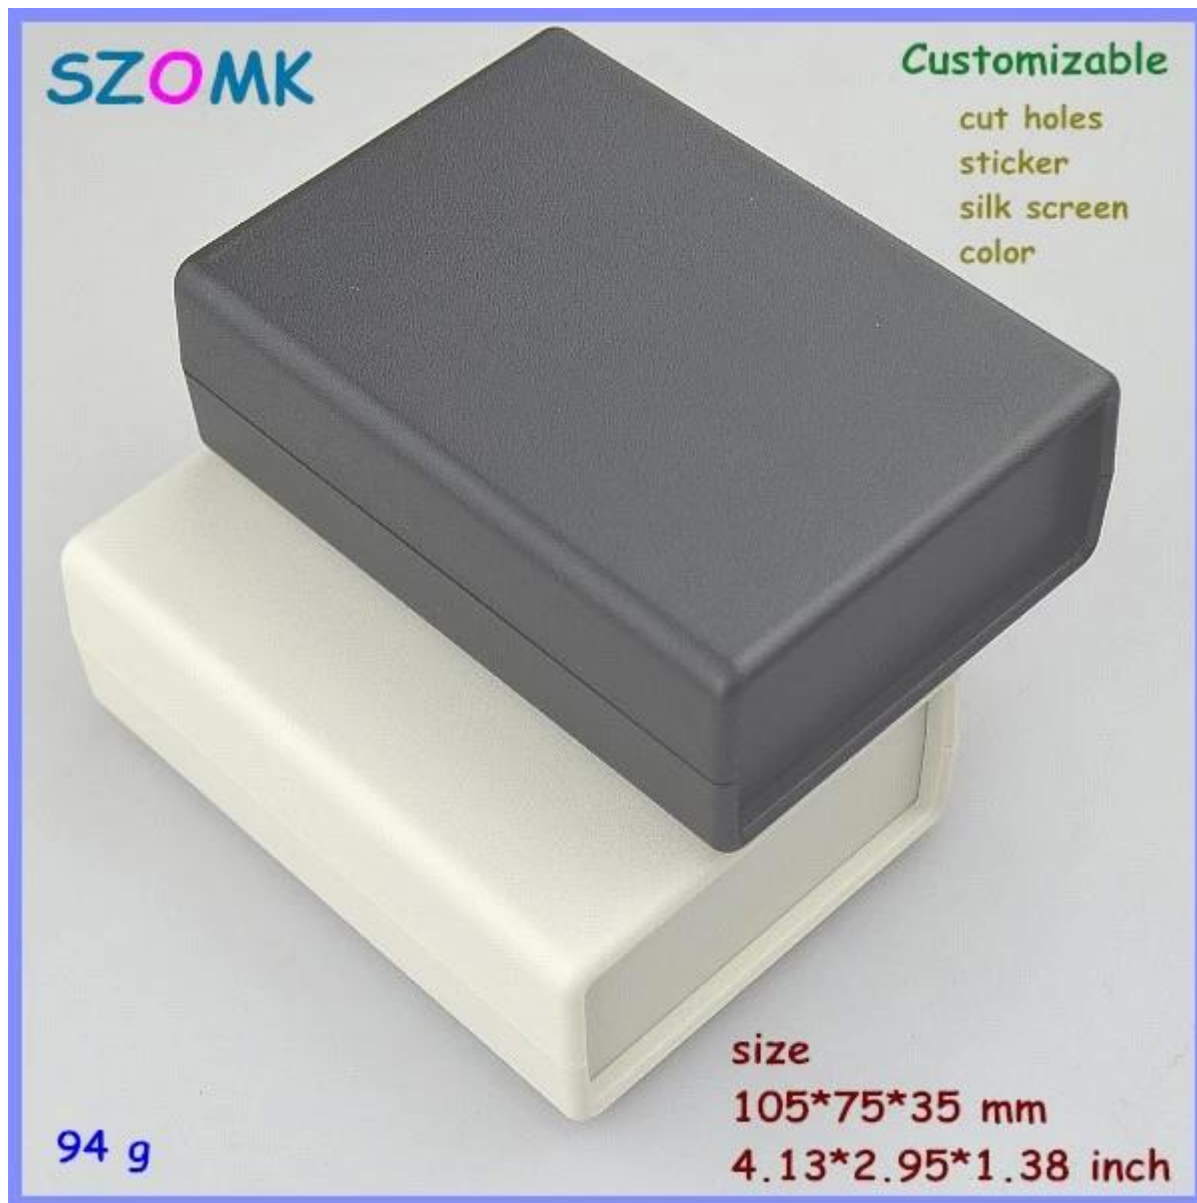

Nome do artigo: plástico de vendas top gabinete desk-top

Tamanho: 105x75x35mm

Cor: preto ou branco

**SZOMK**

**Customizable**

cut holes  
sticker  
silk screen  
color

**94 g**

**size**  
**105\*75\*35 mm**  
**4.13\*2.95\*1.38 inch**

SZOMK

**AK-D-01**

94 g

105\*75\*35 mm

4.13\*2.95\*1.38 inch

**SZOMK**

Customizable  
cut holes  
sticker  
silk screen  
color

**94 g**

**size**  
**105\*75\*35 mm**  
**4.13\*2.95\*1.38 inch**

**SZOMK**

Customizable  
cut holes  
sticker  
silk screen  
color

**94 g**

size  
105\*75\*35 mm  
4.13\*2.95\*1.38 inch

**SZOMK**

**Customizable**

cut holes  
sticker  
silk screen  
color

**94 g**

**size**

**105\*75\*35 mm**

**4.13\*2.95\*1.38 inch**

SZOMK

AK-D-01

105\*75\*35 mm