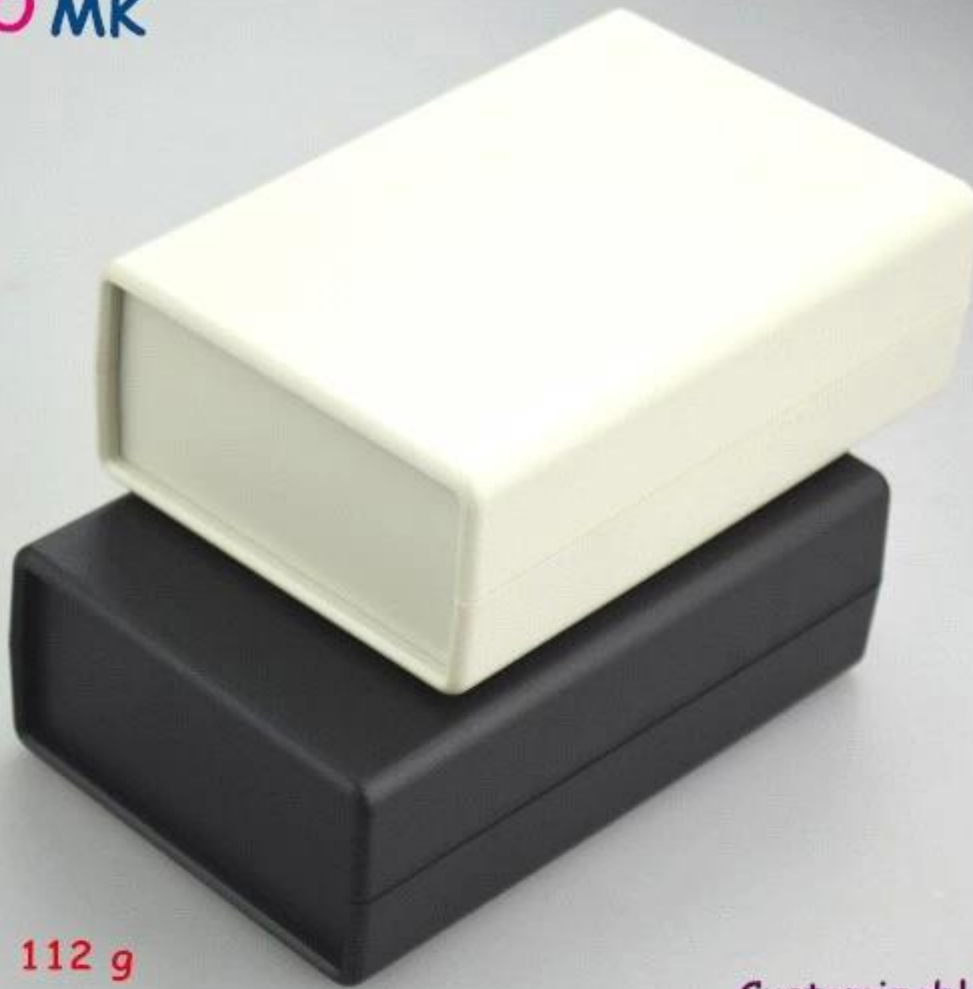

Nome do artigo: szomk caixa de plástico padrão

Tamanho: 133x90x45mm

Cor: preto ou branco

SZOMK

112 g

Model No AK-D-02

size : 133*90*45 mm

Customizable
cut holes , sticker
silk screen , color

SZOMK

112 g

Model No AK-D-02

size : 133*90*45 mm

Customizable
cut holes , sticker
silk screen , color

SZOMK

112 g

Model No AK-D-02

size : 133*90*45 mm

Customizable
cut holes , sticker
silk screen , color

SZOMK

112 g

Model No AK-D-02

size : 133*90*45 mm

Customizable
cut holes , sticker
silk screen , color

SZOMK

112 g

Model No AK-D-02

size : 133*90*45 mm

Customizable
cut holes , sticker
silk screen , color

SZOMK

112 g

Model No AK-D-02

size : 133*90*45 mm