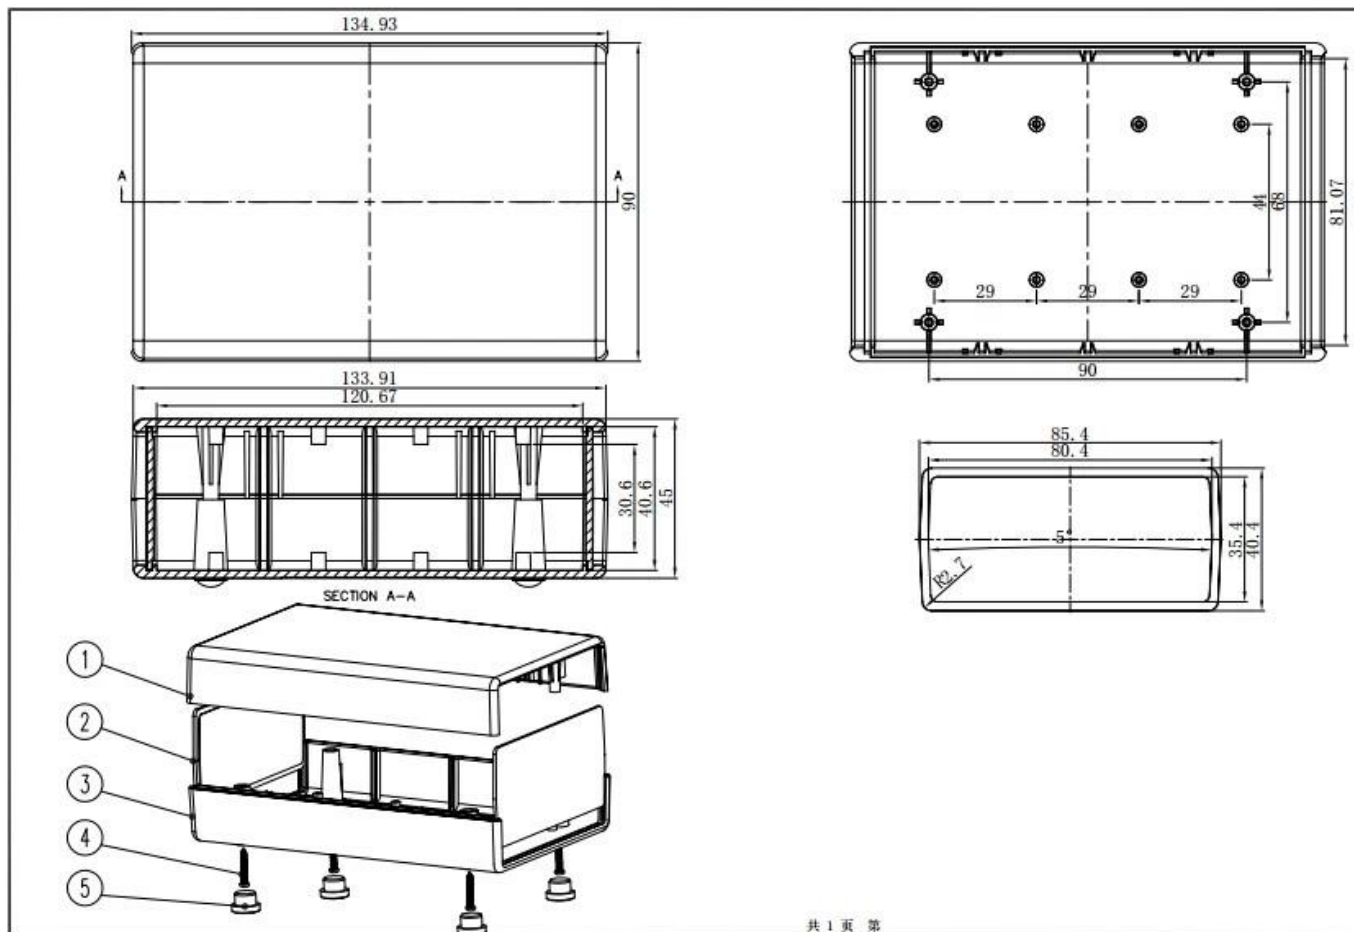

112 g

Model No AK-D-02

size : 133*90*45 mm

Customizable
cut holes , sticker
silk screen , color

SZOMK

112 g

Model No AK-D-02

size : 133*90*45 mm

Customizable
cut holes , sticker
silk screen , color

SZO MK

112 g

Model No AK-D-02

size : 133*90*45 mm

Customizable
cut holes , sticker
silk screen , color

SZOMK

112 g

Model No AK-D-02

size : 133*90*45 mm

Customizable
cut holes , sticker
silk screen , color

Serviço personalizado:

Recortar

Adesivo

Tela de seda

A gravação a laser